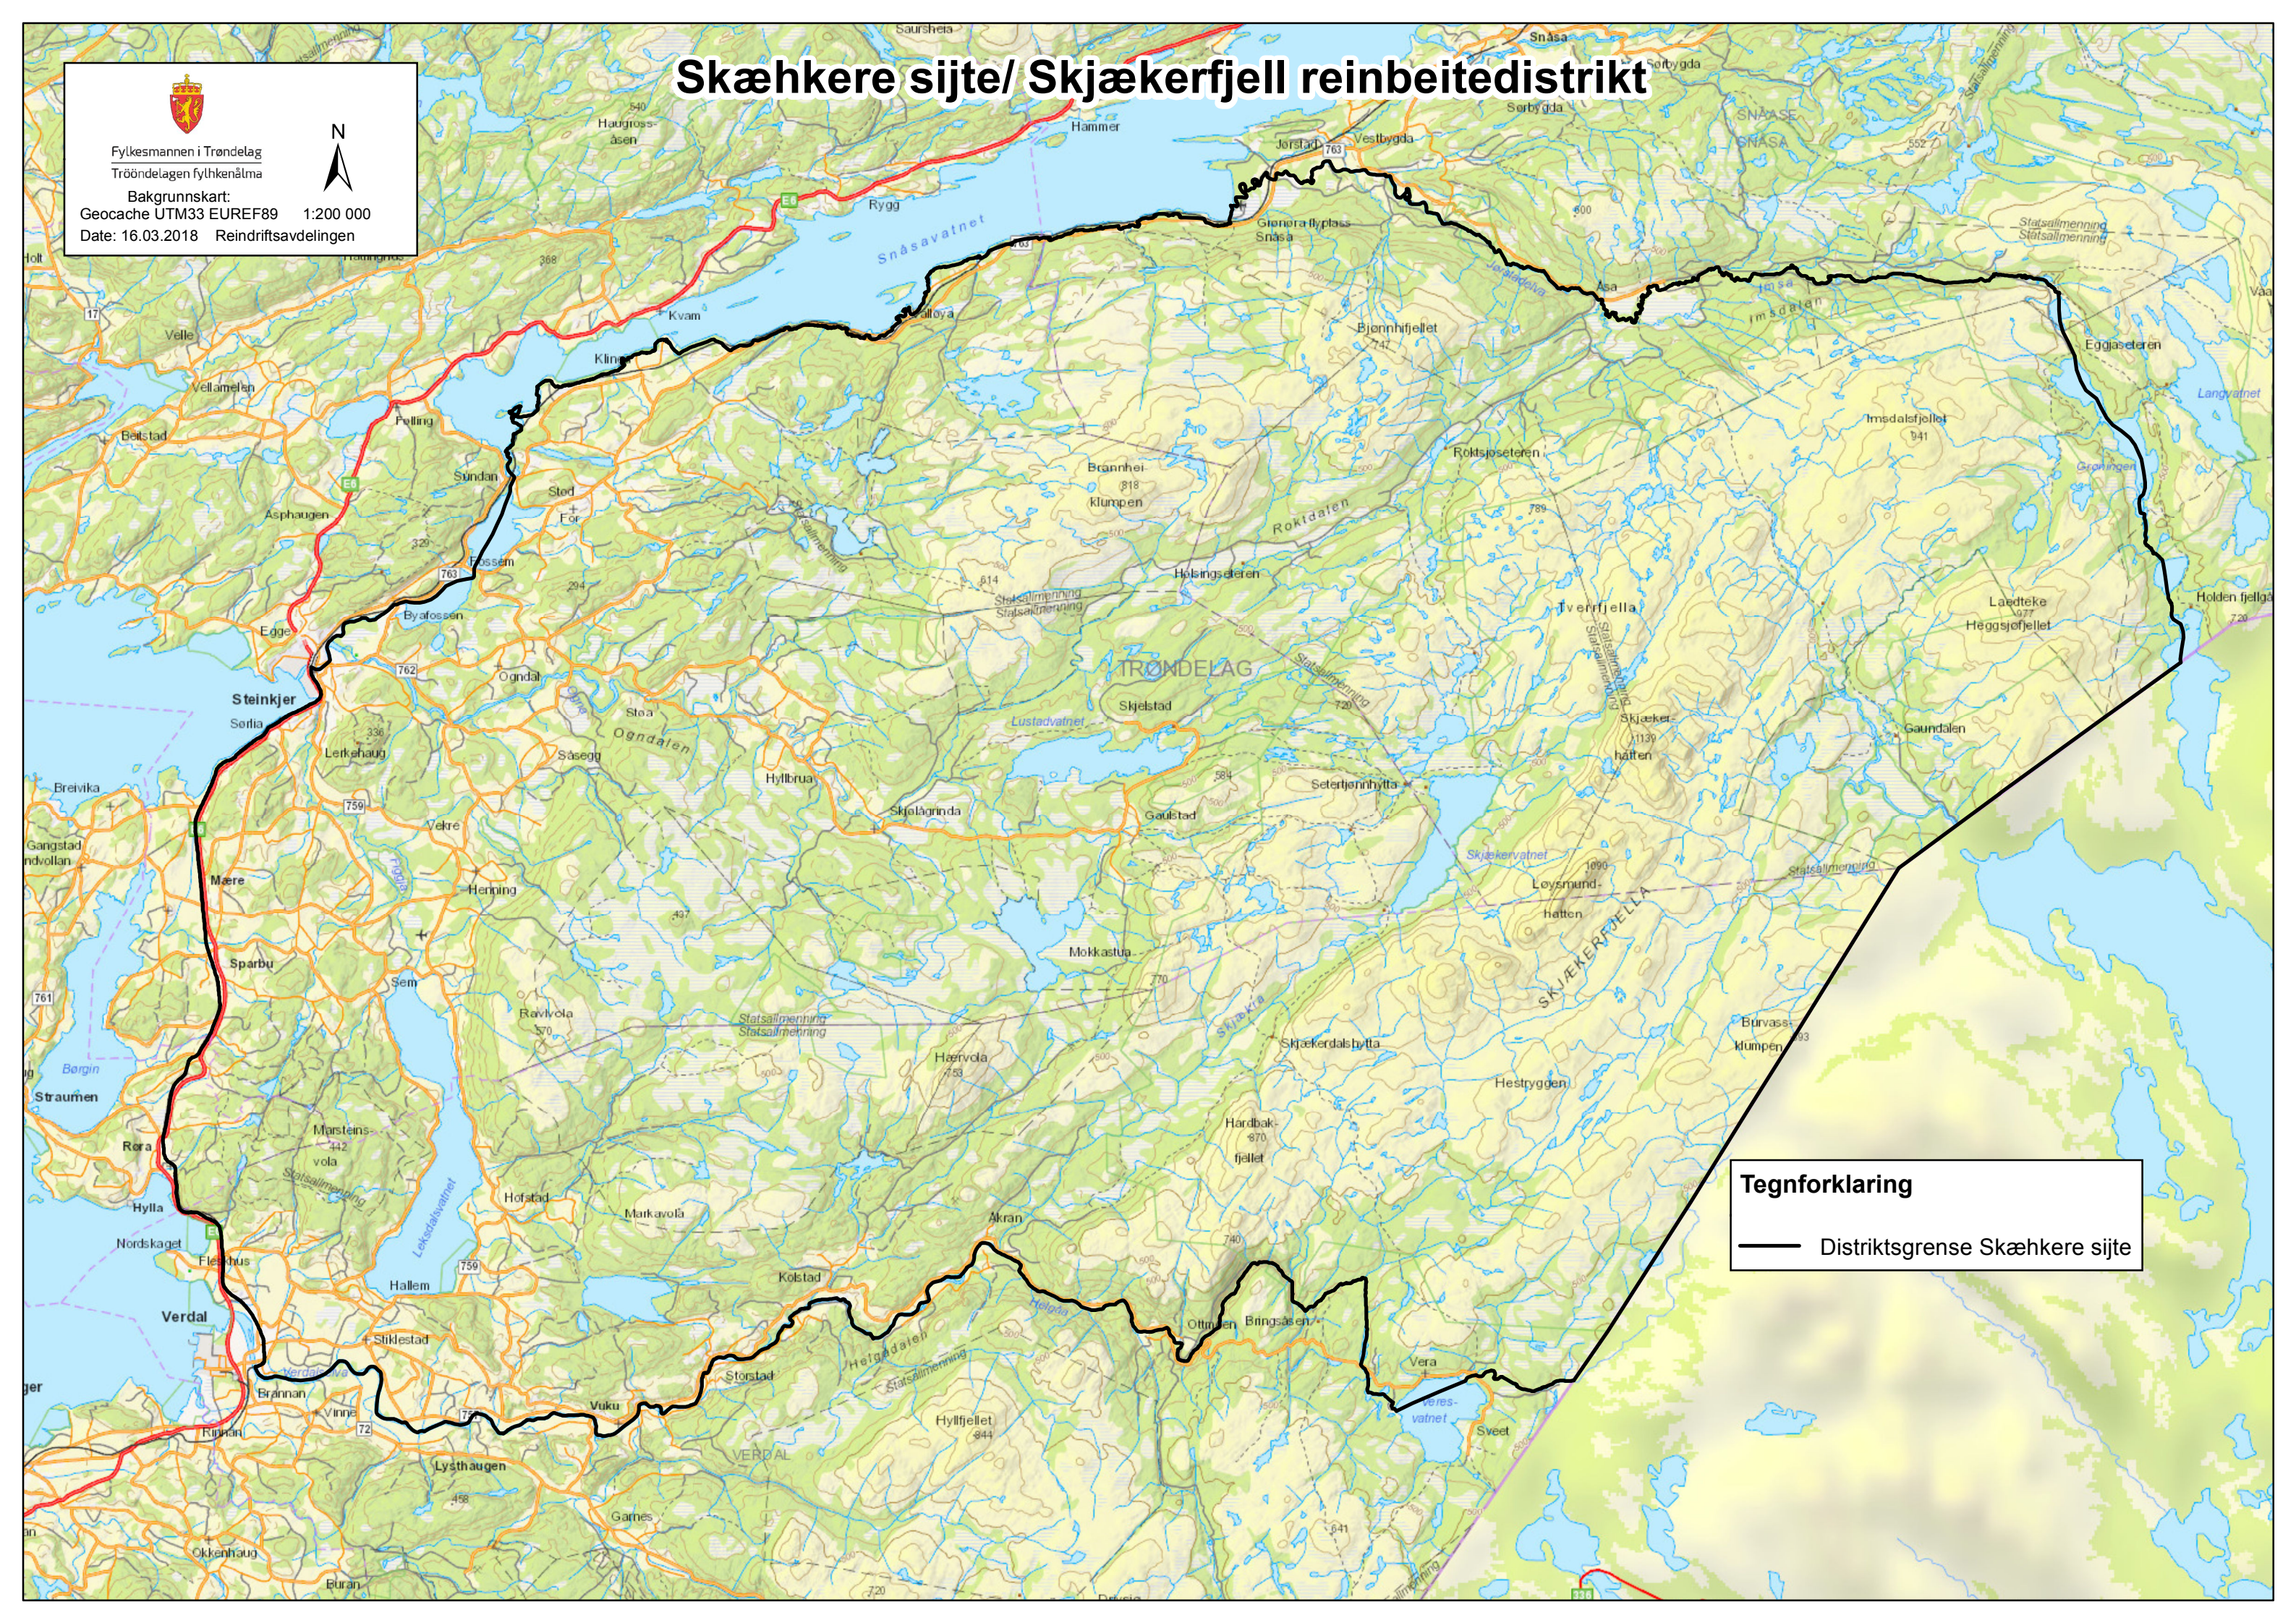

Skæhkere sijte/ Skjækerfjell reinbeitedistrikt

Fylkesmannen i Trøndelag
Tröndelagen fylkhenälma
Bakgrunnskart:
Geocache UTM33 EUREF89 1:200 000
Date: 16.03.2018 Reindrifstsvdelingen

Tegnforklaring
— Distriktsgrense Skæhkere sijte