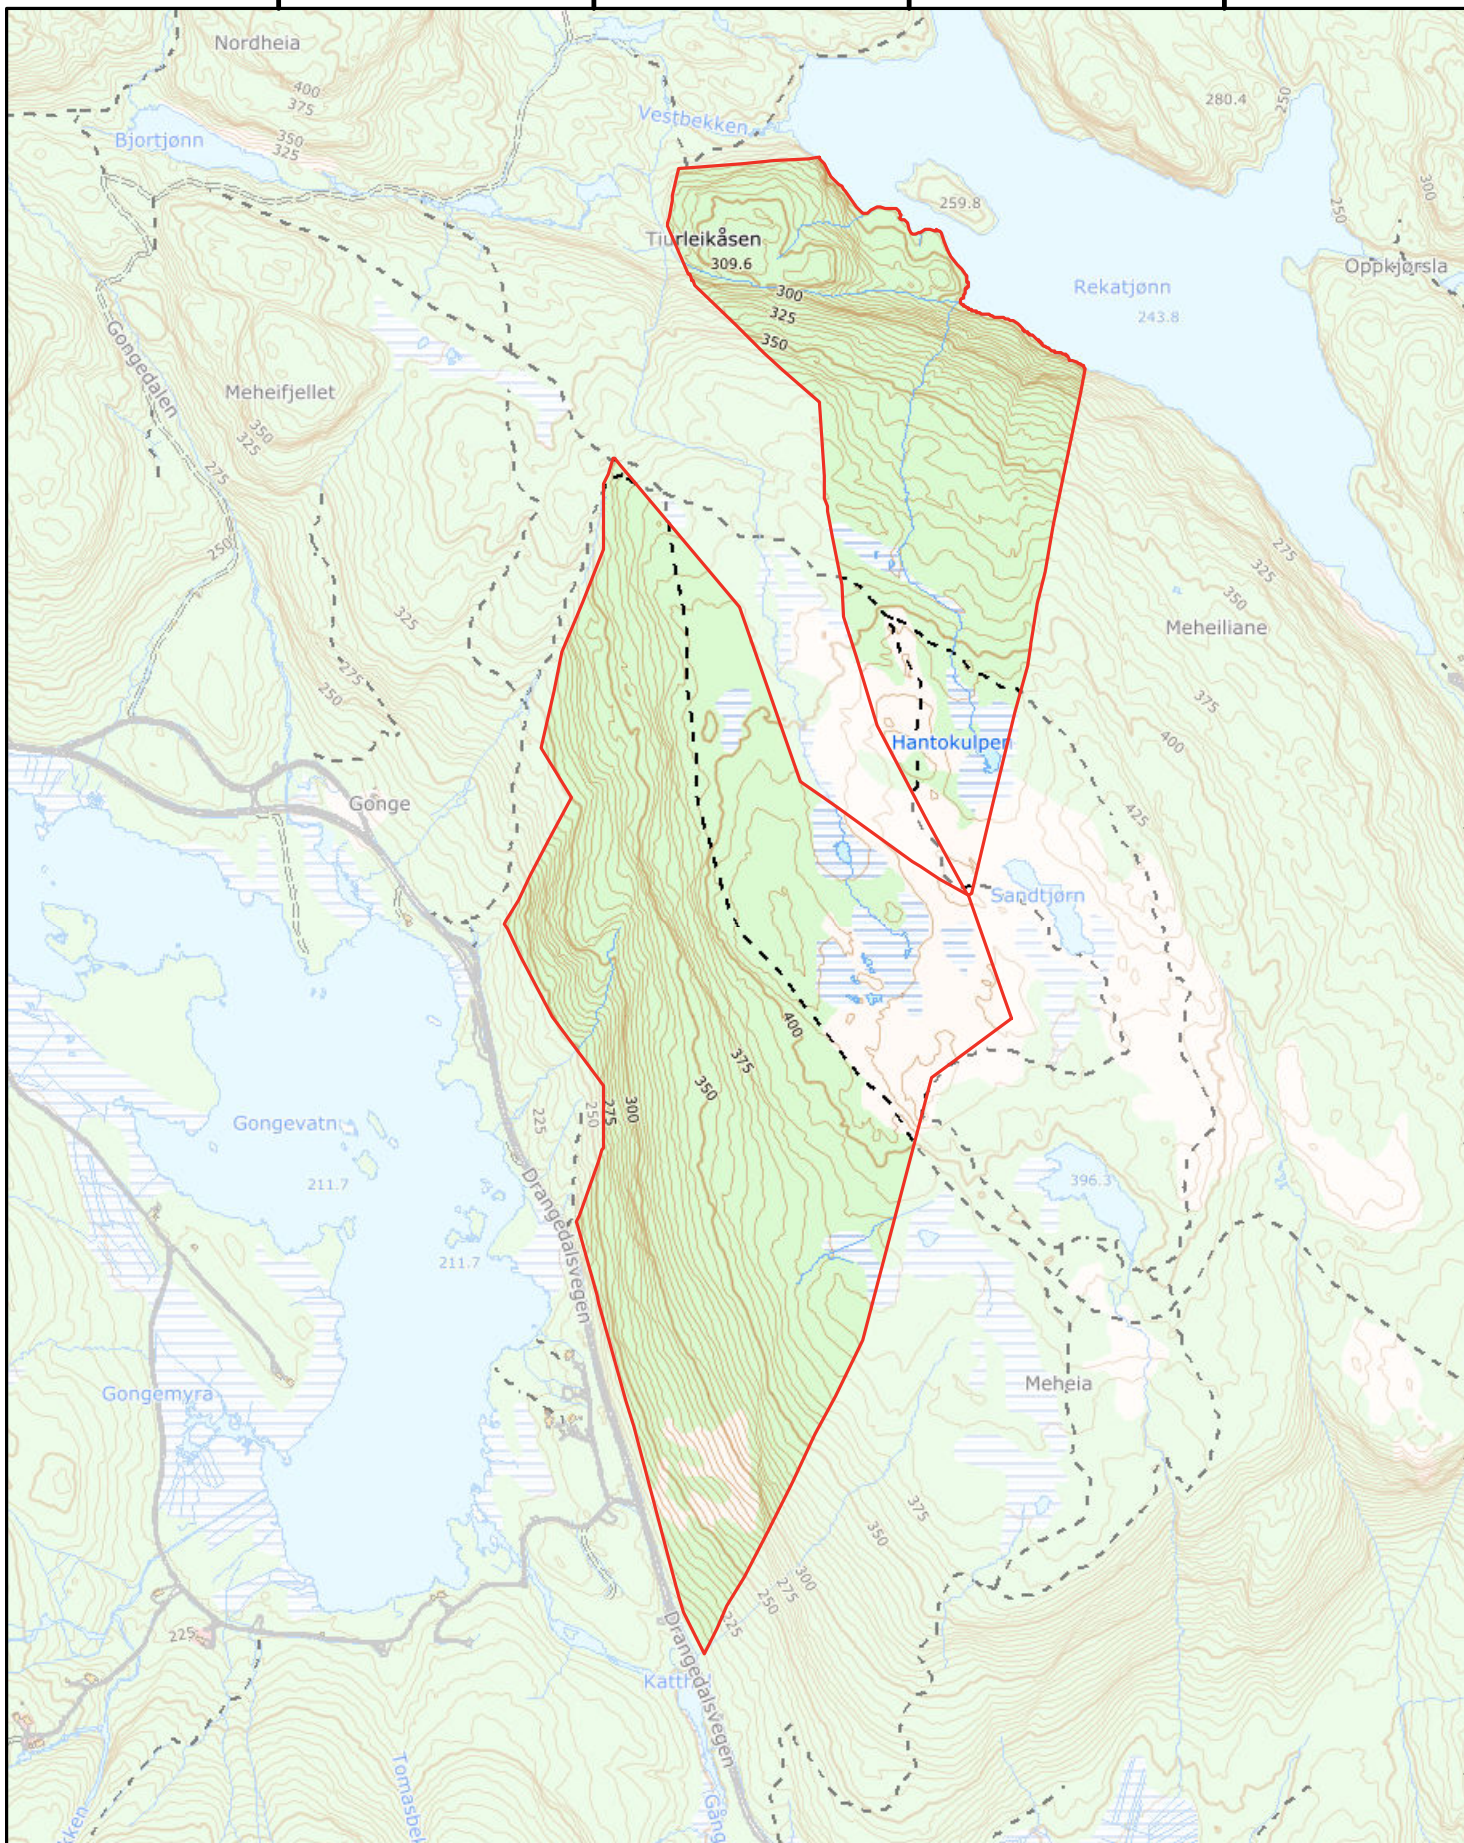

503000,000000

503500,000000

504000,000000

504500,000000

6569500,000000
 6569000,000000
 6568500,000000
 6568000,000000
 6567500,000000
 6567000,000000

Meheia og Tiurleikåsen naturreservat
 Nome kommune, Telemark fylke

- Områdeavgrensing
- - - Sti jf. verneforskrift

Rutenett: ETRS 1989 UTM Zone 32N
 Kartgrunnlag og tillatelse: FKB, Norge Digitalt
 Kartproduksjon: Statsforvalteren i Vestfold og Telemark