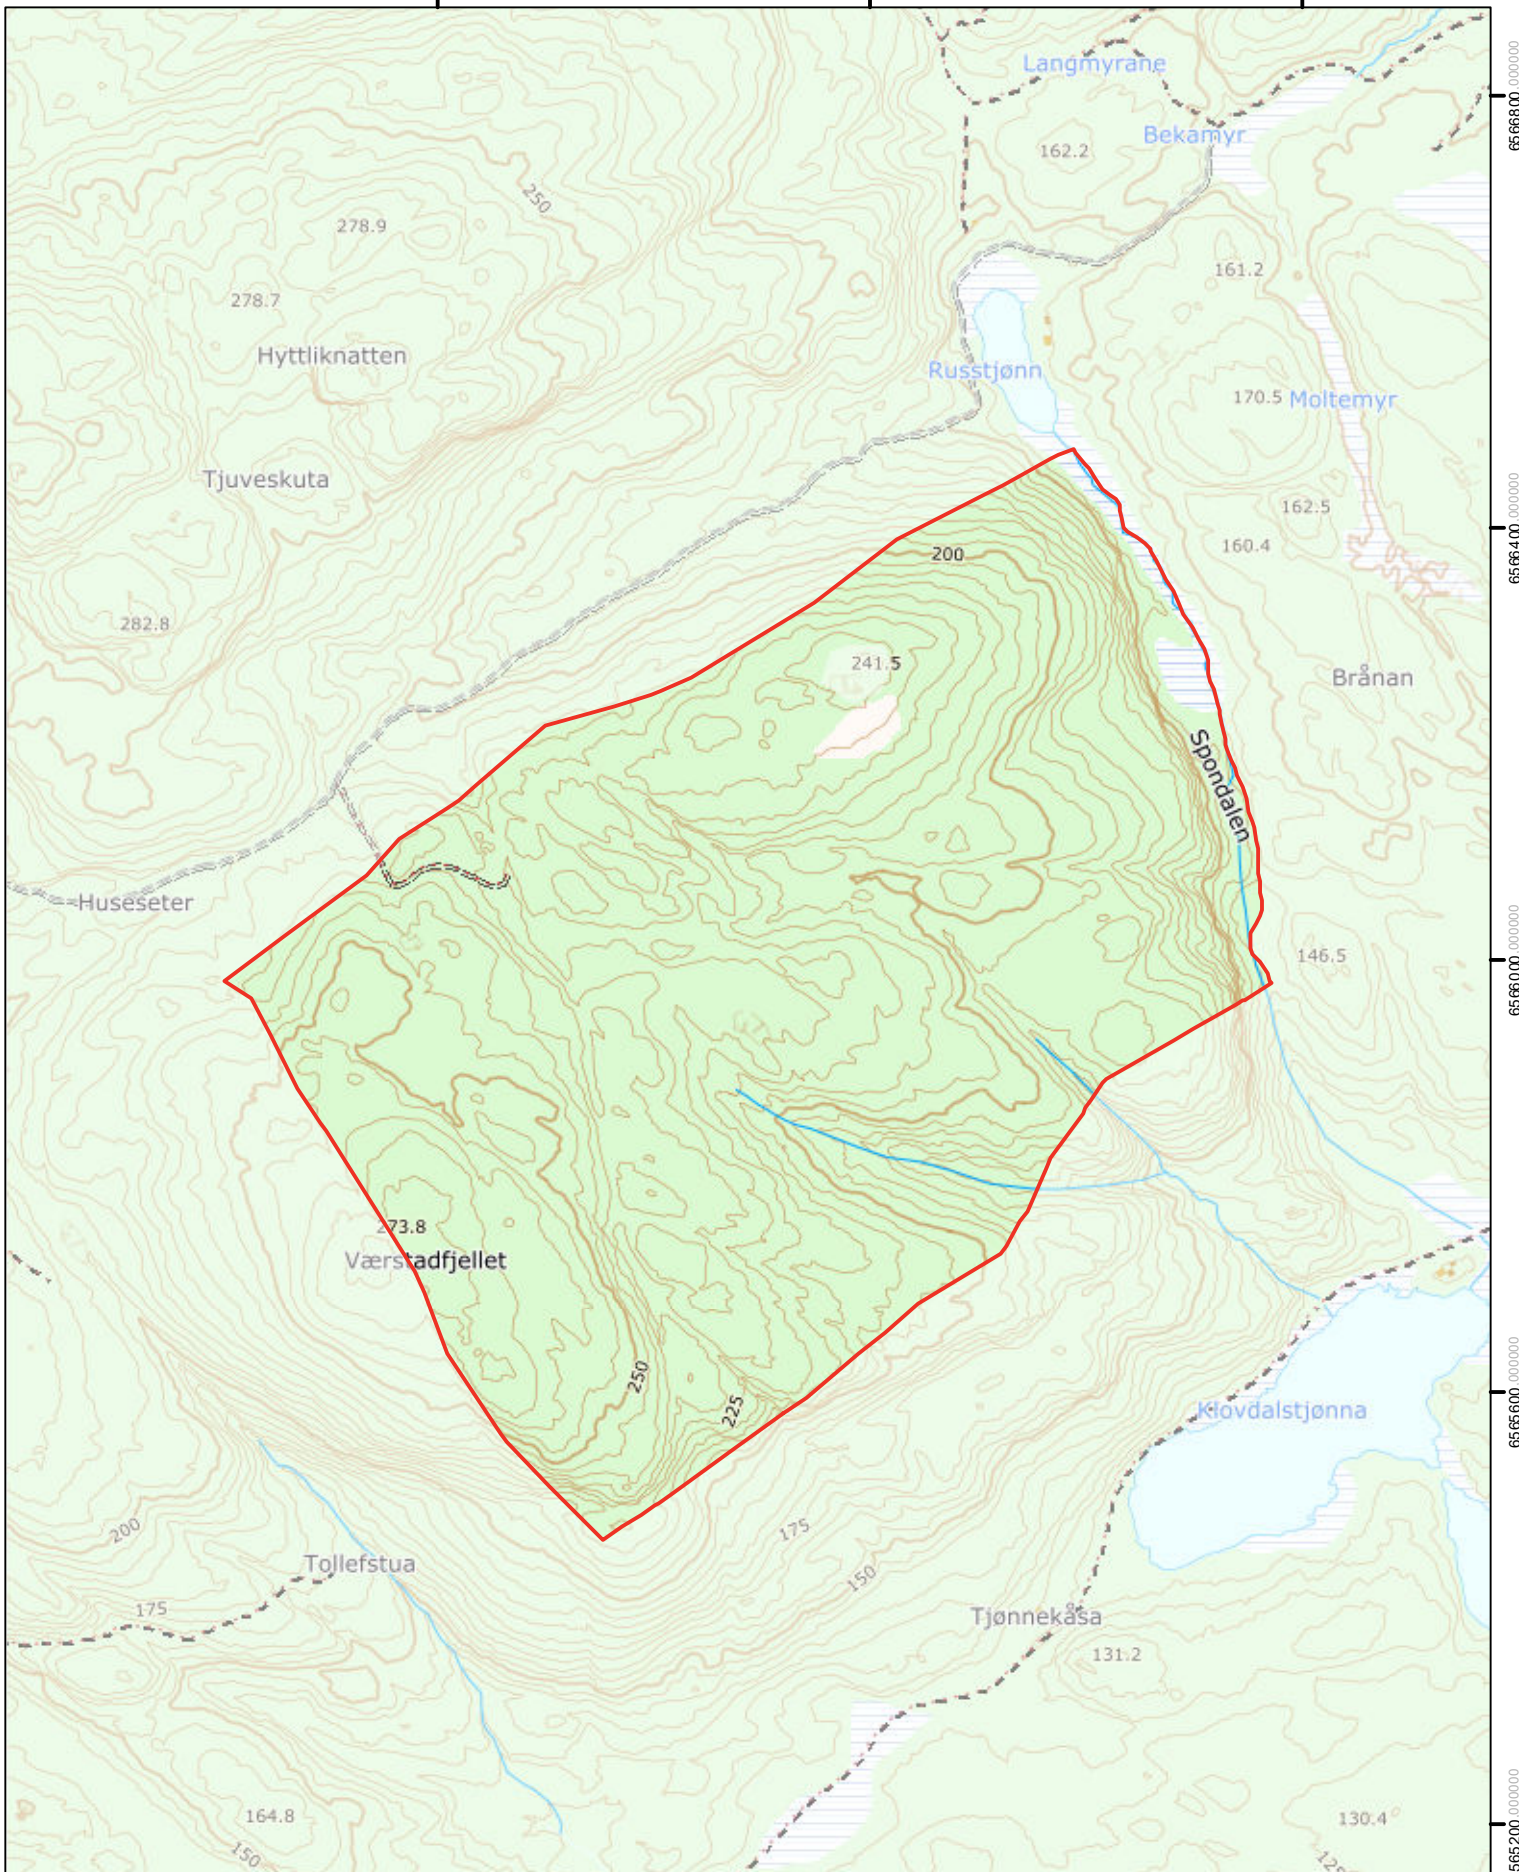

519600 000000

520000 000000

520400 000000

### Værstadvfjellet naturreservat

Nome kommune, Telemark fylke

- Områdeavgrensning
- Traktorveg jf. verneforskrift

Koordinatsystem: ETRS 1989 UTM Zone 32N  
 Kartgrunnlag, tillatelse: FKB, Norge digitalt  
 Kartproduksjon: Statsforvalteren i Vestfold og Telemark

Målestokk: 1:7 000 i A4 Ekvidistanse: 5 meter