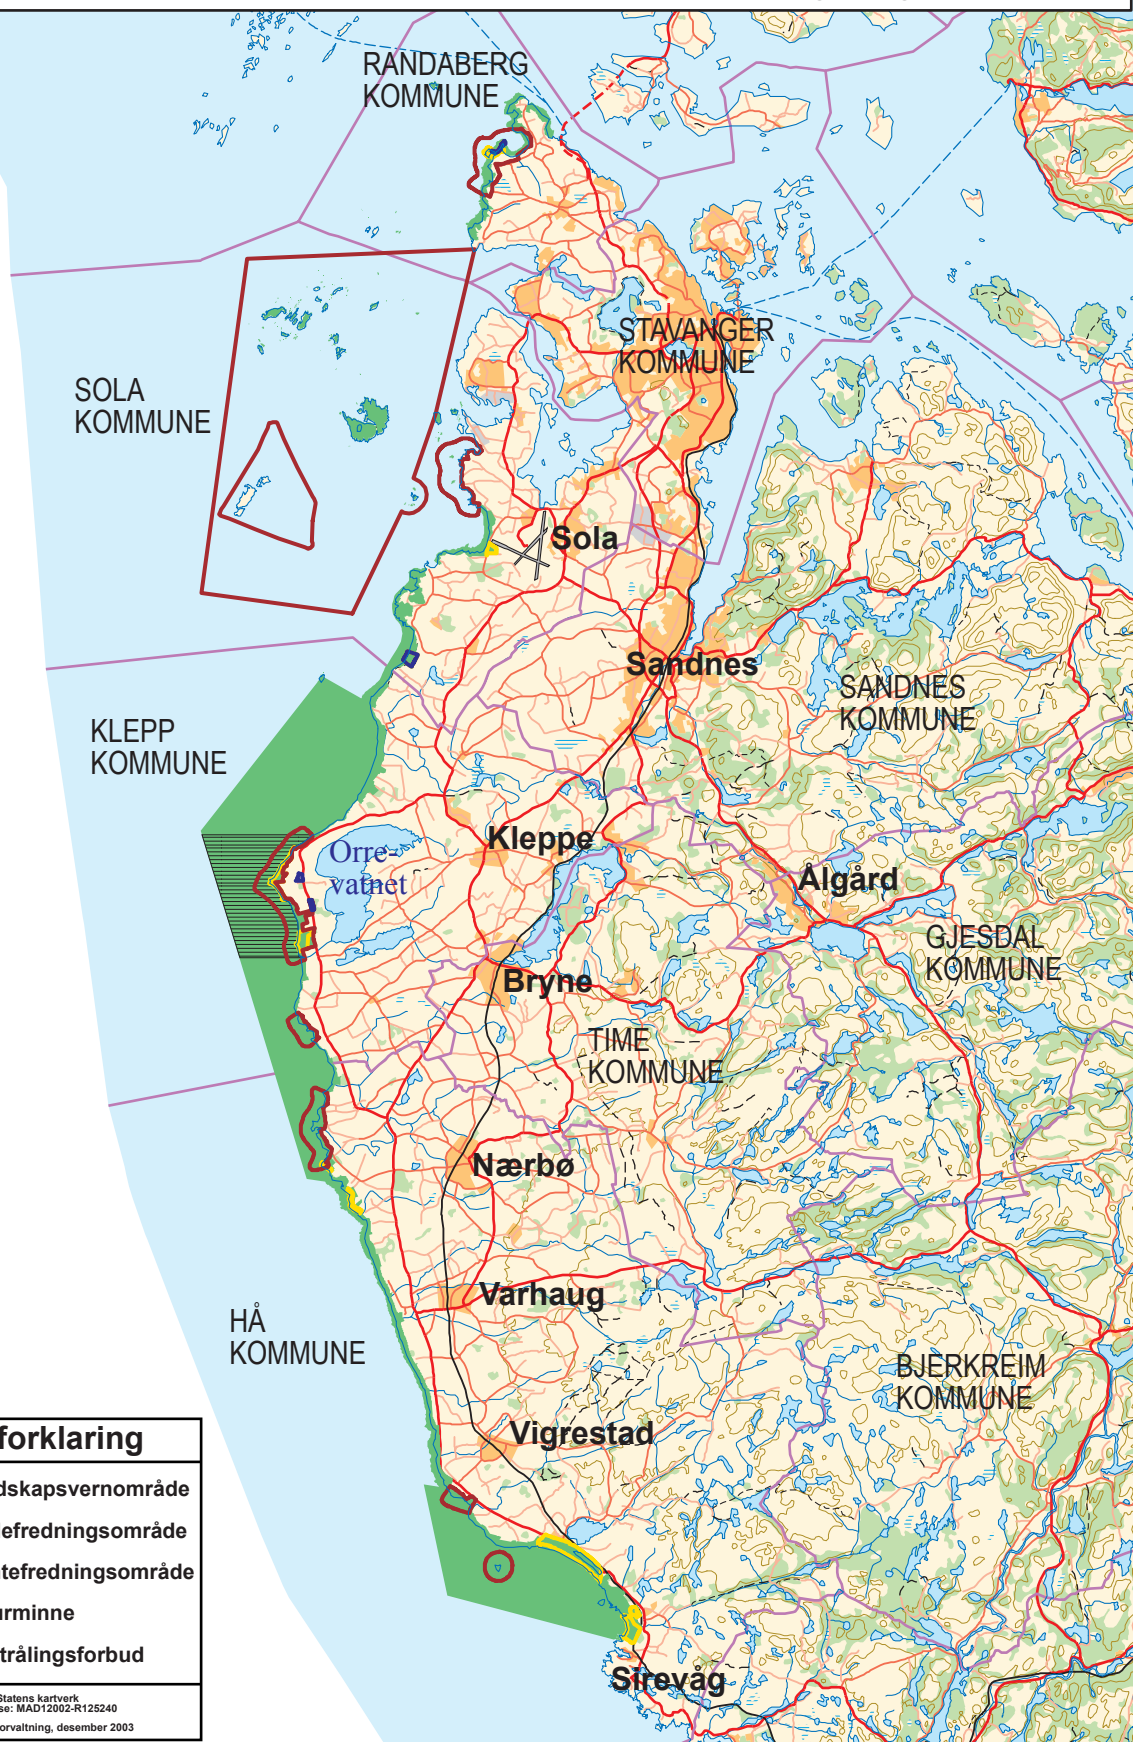

Jærstrendene landskapsvernområde med biotopfredninger og naturminne

Tegnforklaring

- Landskapsvernområde
- Fuglefredningsområde
- Plantefredningsområde
- Naturminne
- Taretrålingsforbud