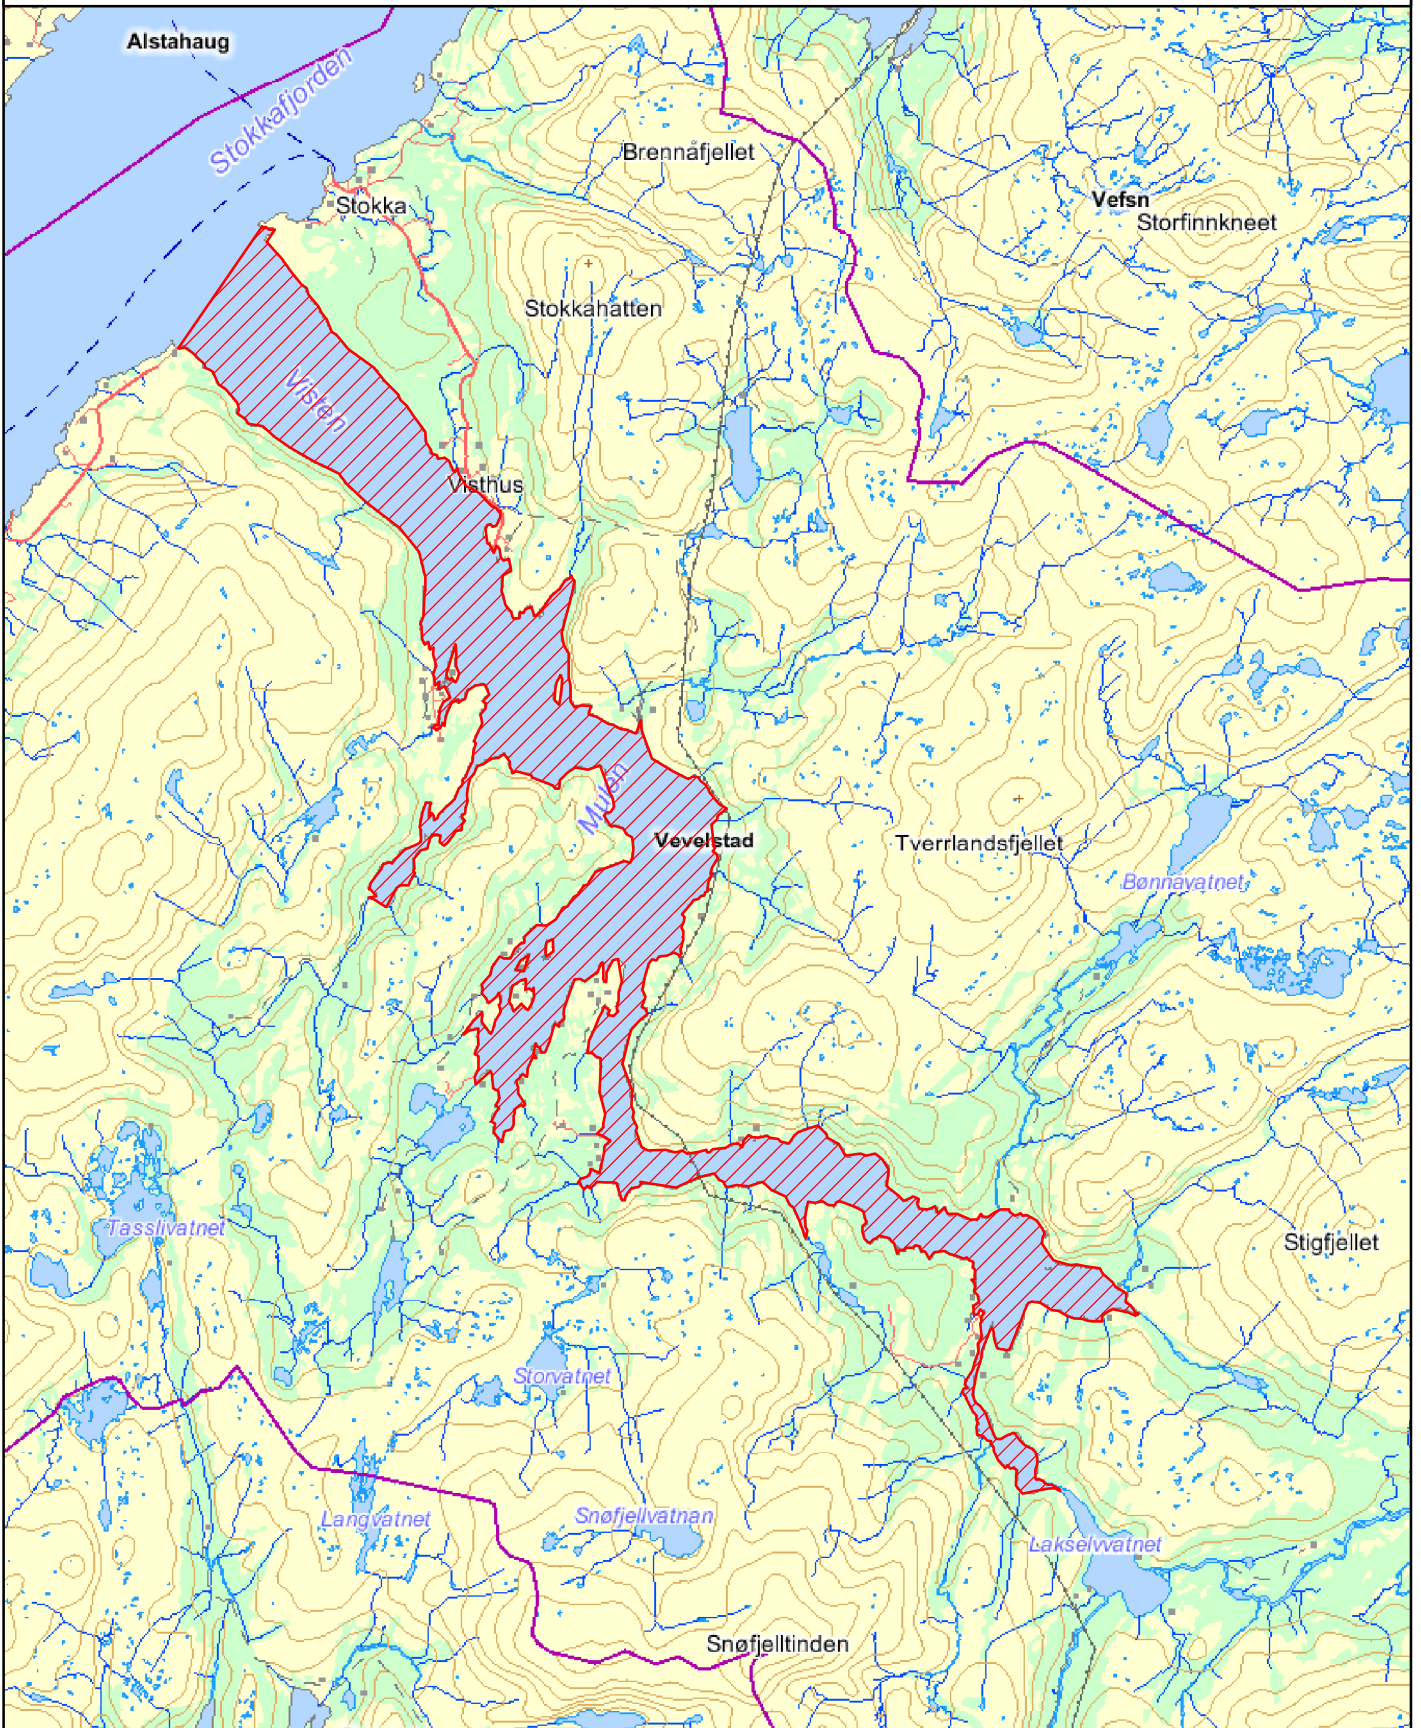

# Marin verneplan – planområdegrænse for Vistenfjorden (Nordland)

## Tegnforklaring

-  Foreslått marint vern \*
-  Eksisterende naturvernområder

0 0,5 1 2 Kilometer  

\* For nærmere beskrivelse av avgrensning mot land vises det til områdevis oppstartsmelding