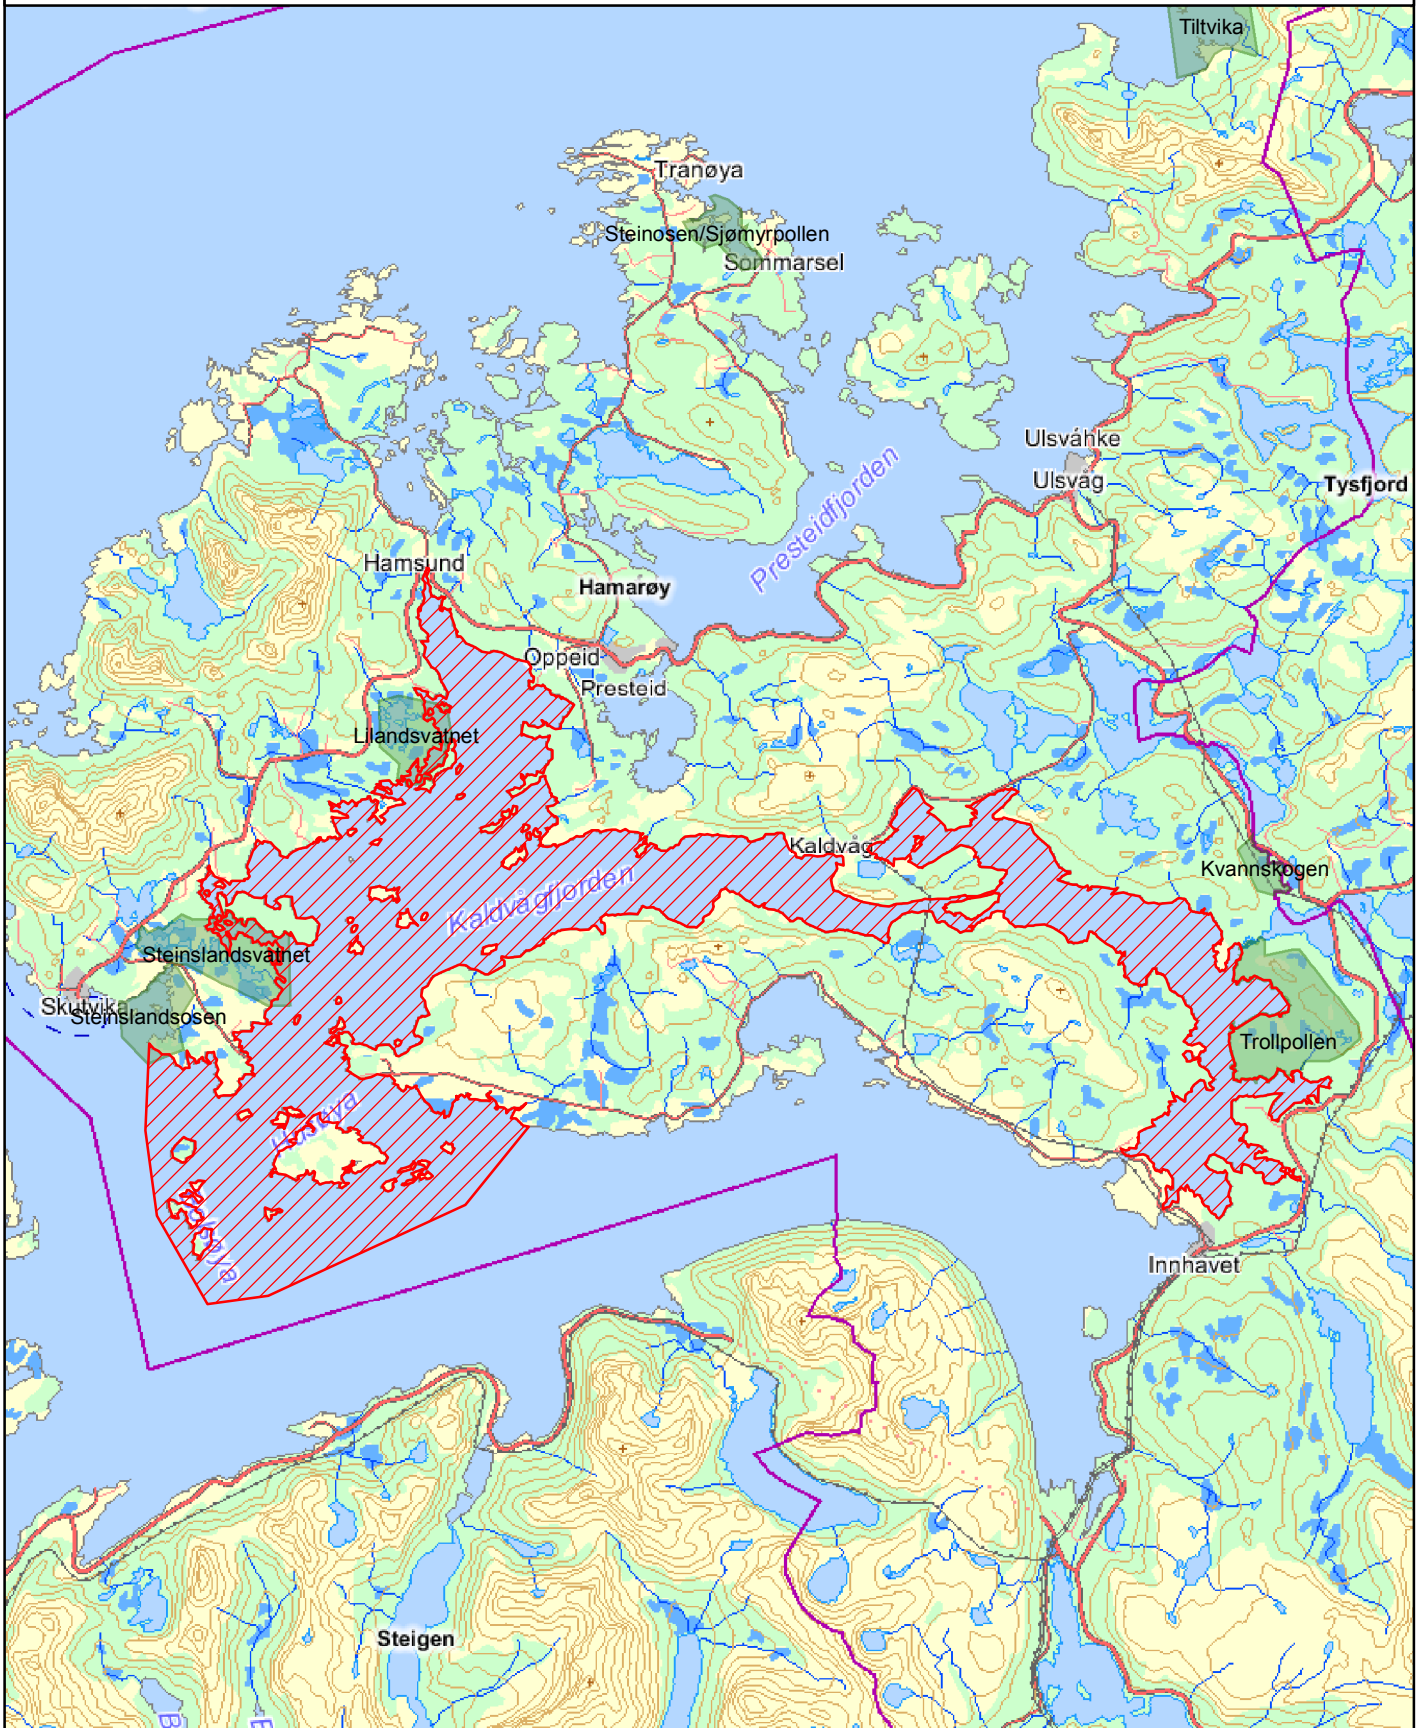

Marin verneplan – planområdegrense for Kaldvåg fjorden og Innhavet (Nordland)

Tegnforklaring

-  Foreslått marint vern *
-  Eksisterende naturvernområder

0 1,25 2,5 5 Kilometer

* For nærmere beskrivelse av avgrensning mot land vises det til områdevis oppstartsmelding