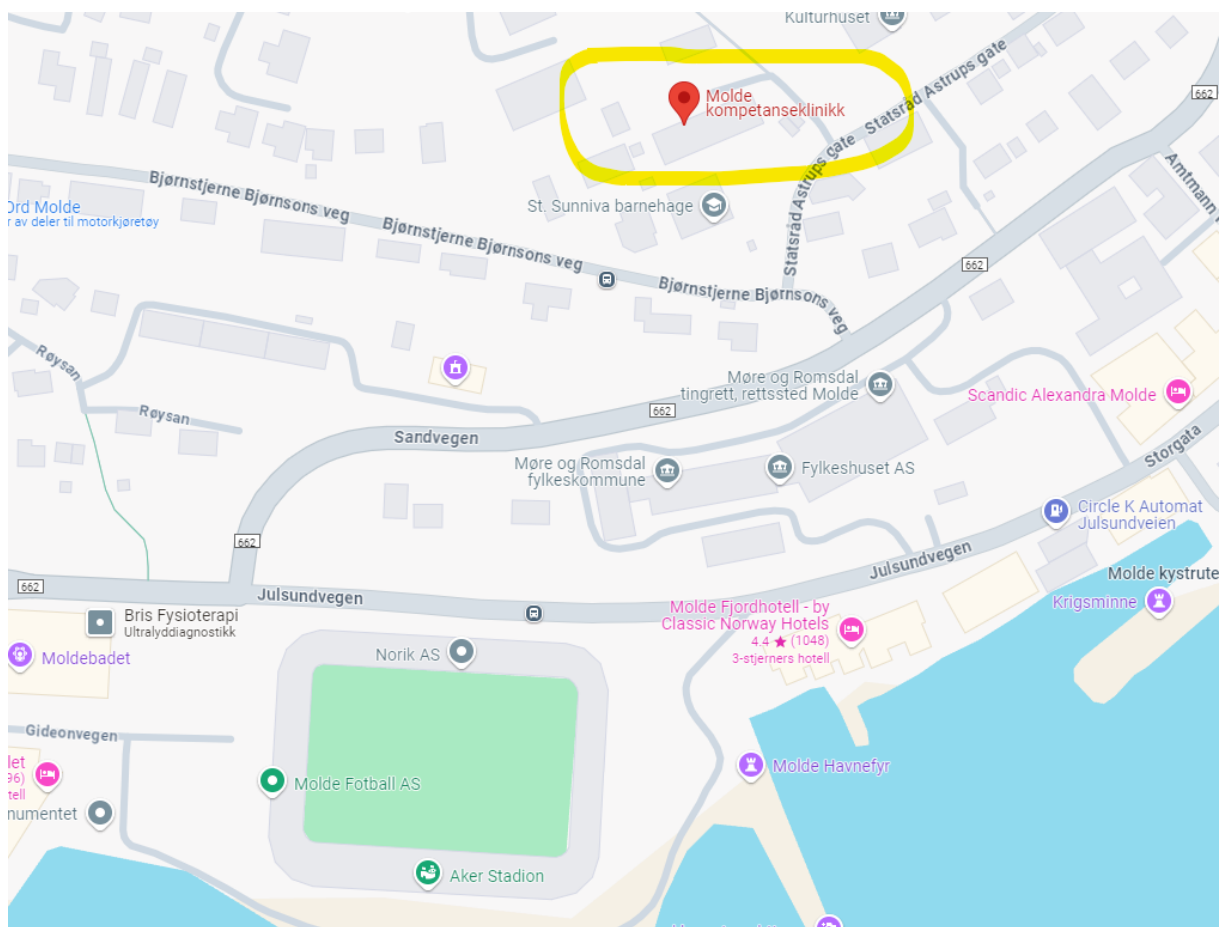

Endeleg program for samlinga er no klart, og du finn det til høgre på denne sida.

Informasjon om møtestaden:

Carolus ligg nord for Fylkeshuset, ca eit par minutters gange frå baksida av Fylkeshuset. I samme bygg ligg blant anna Molde kompetanseklinikk, som er Møre og Romsdal fylkeskommune sin offentlege tannhelseteneste i Molde og omegn.

Møterommet «Kjøkkenet» har inngang i 1. etasje på sørsida av Carolus.

Parkering:

For dei som kjem i bil så er det mogleg å bruke parkeringstunellen i Molde sentrum, med innkøring like ovanfor Molde domkyrkje. Det er og parkeringsplassar mellom Molde stadion og Moldebadet.