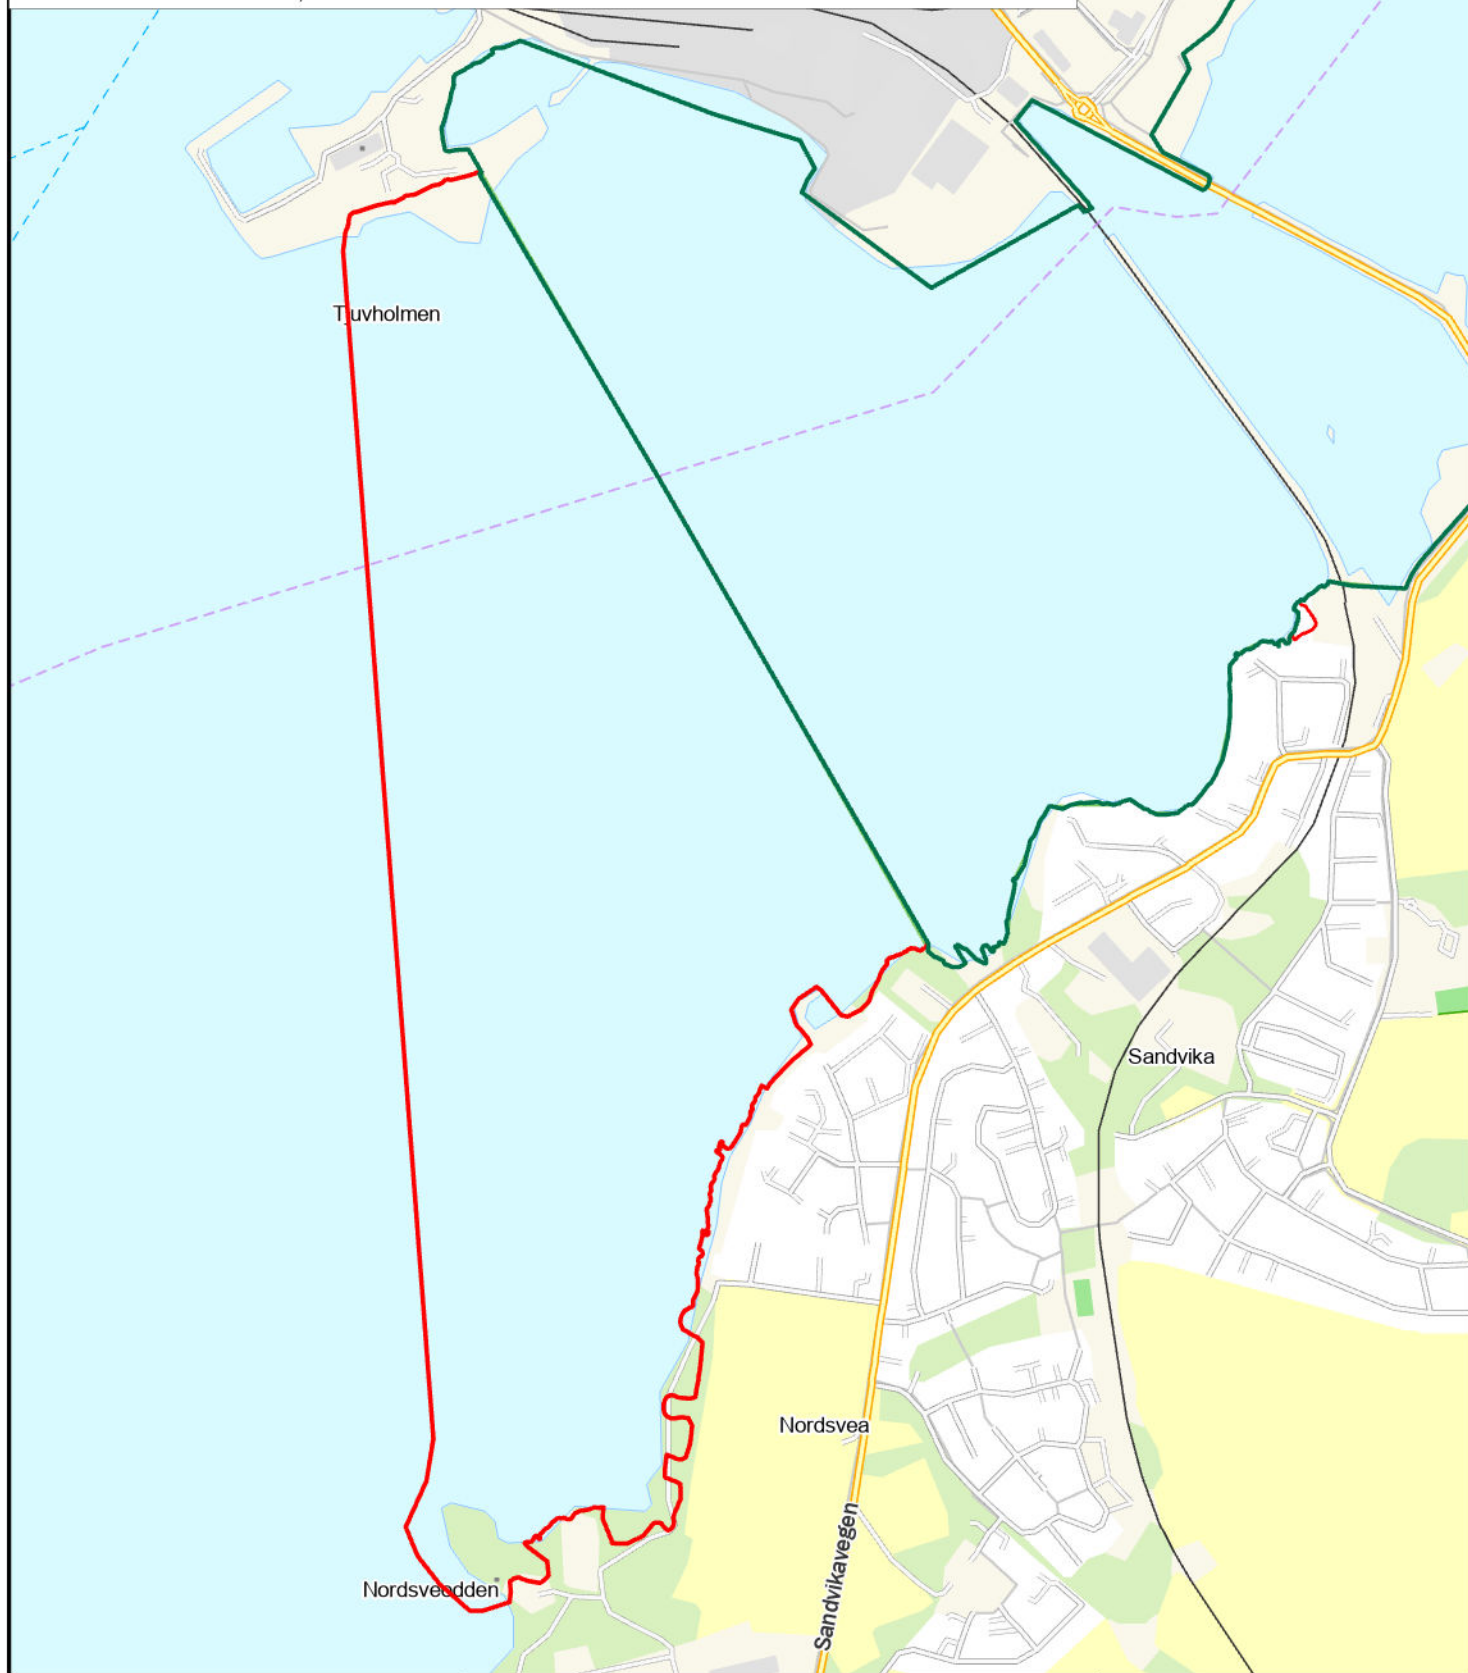

Kart til høring for utvidelse av

Åkersvika naturreservat

- Tjuvholmen - Nordsveodden

Hamar og Stange kommune, Innlandet

 Grense for foreslått utvidelse

 Grense for eksisterende naturreservat

Målestokk: 1: 12 000 i A4

0 200 400 600 800 m

© Kartverket, Geovekst og kommunene
Statsforvalteren i Innlandet, mars 2025

613 000

614 000

6 741 000

6 740 000

6 739 000