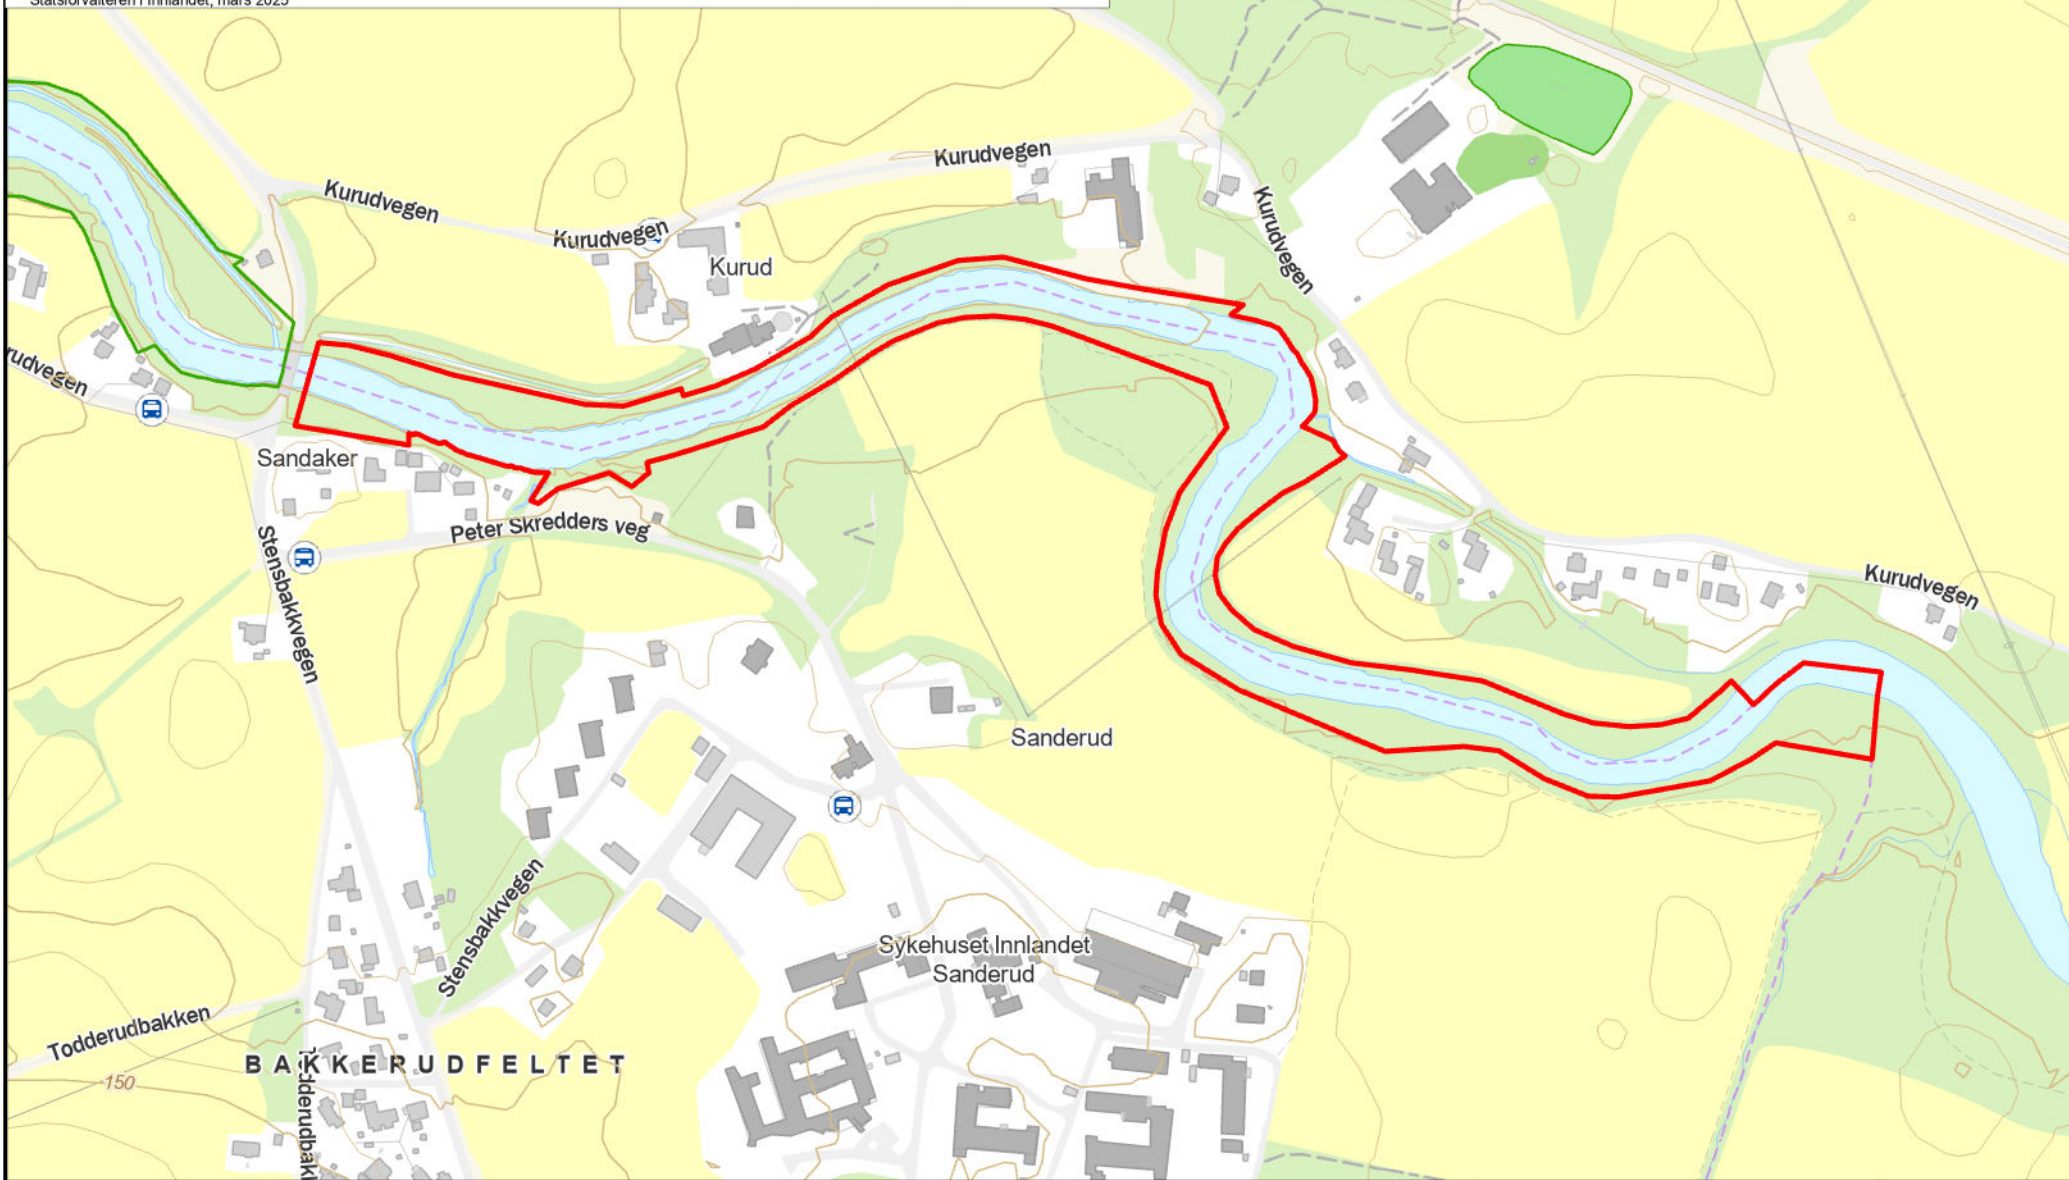

Kart til høring for utvidelse av

Akersvika naturreservat

- Svartelva

Hamar og Stange kommune, Innlandet

-  Grense for eksisterende reservat
-  Grense for foreslått naturreservat

Målestokk: 1: 5000 i A4

© Kartverket, Geovekst og kommunene
Statsforvalteren i Innlandet, mars 2025