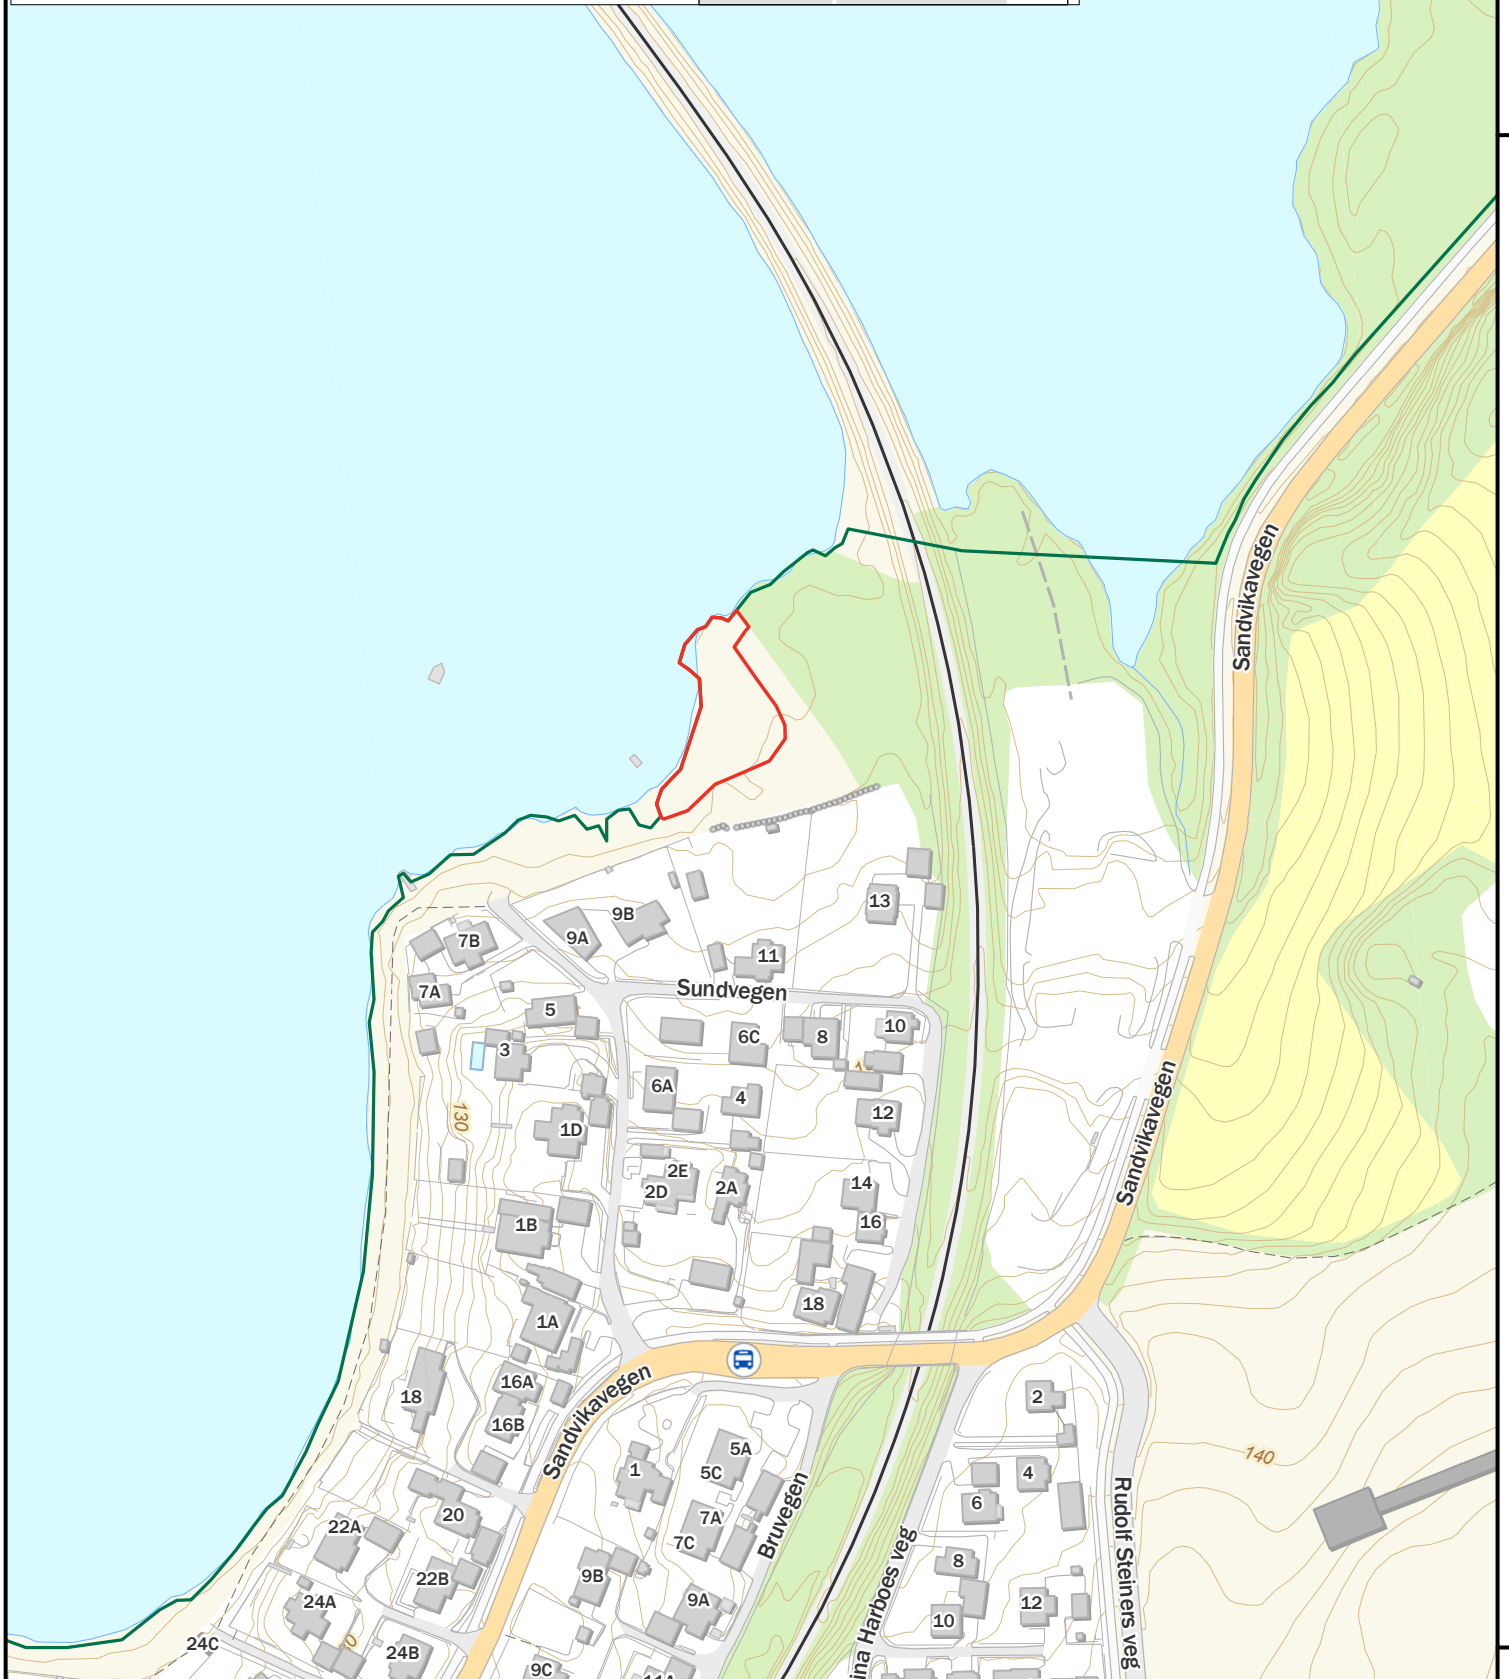

Kart til oppstart for utvidelse av

Åkersvika naturreservat

- Sandvika

Stange kommune, Innlandet

-  Grense for foreslått utvidelse
-  Grense for eksisterende reservat

Målestokk: 1:2 500 i A4

0 0,1 0,2 km

© Kartverket
Statsforvalteren i Innlandet, juni 2024