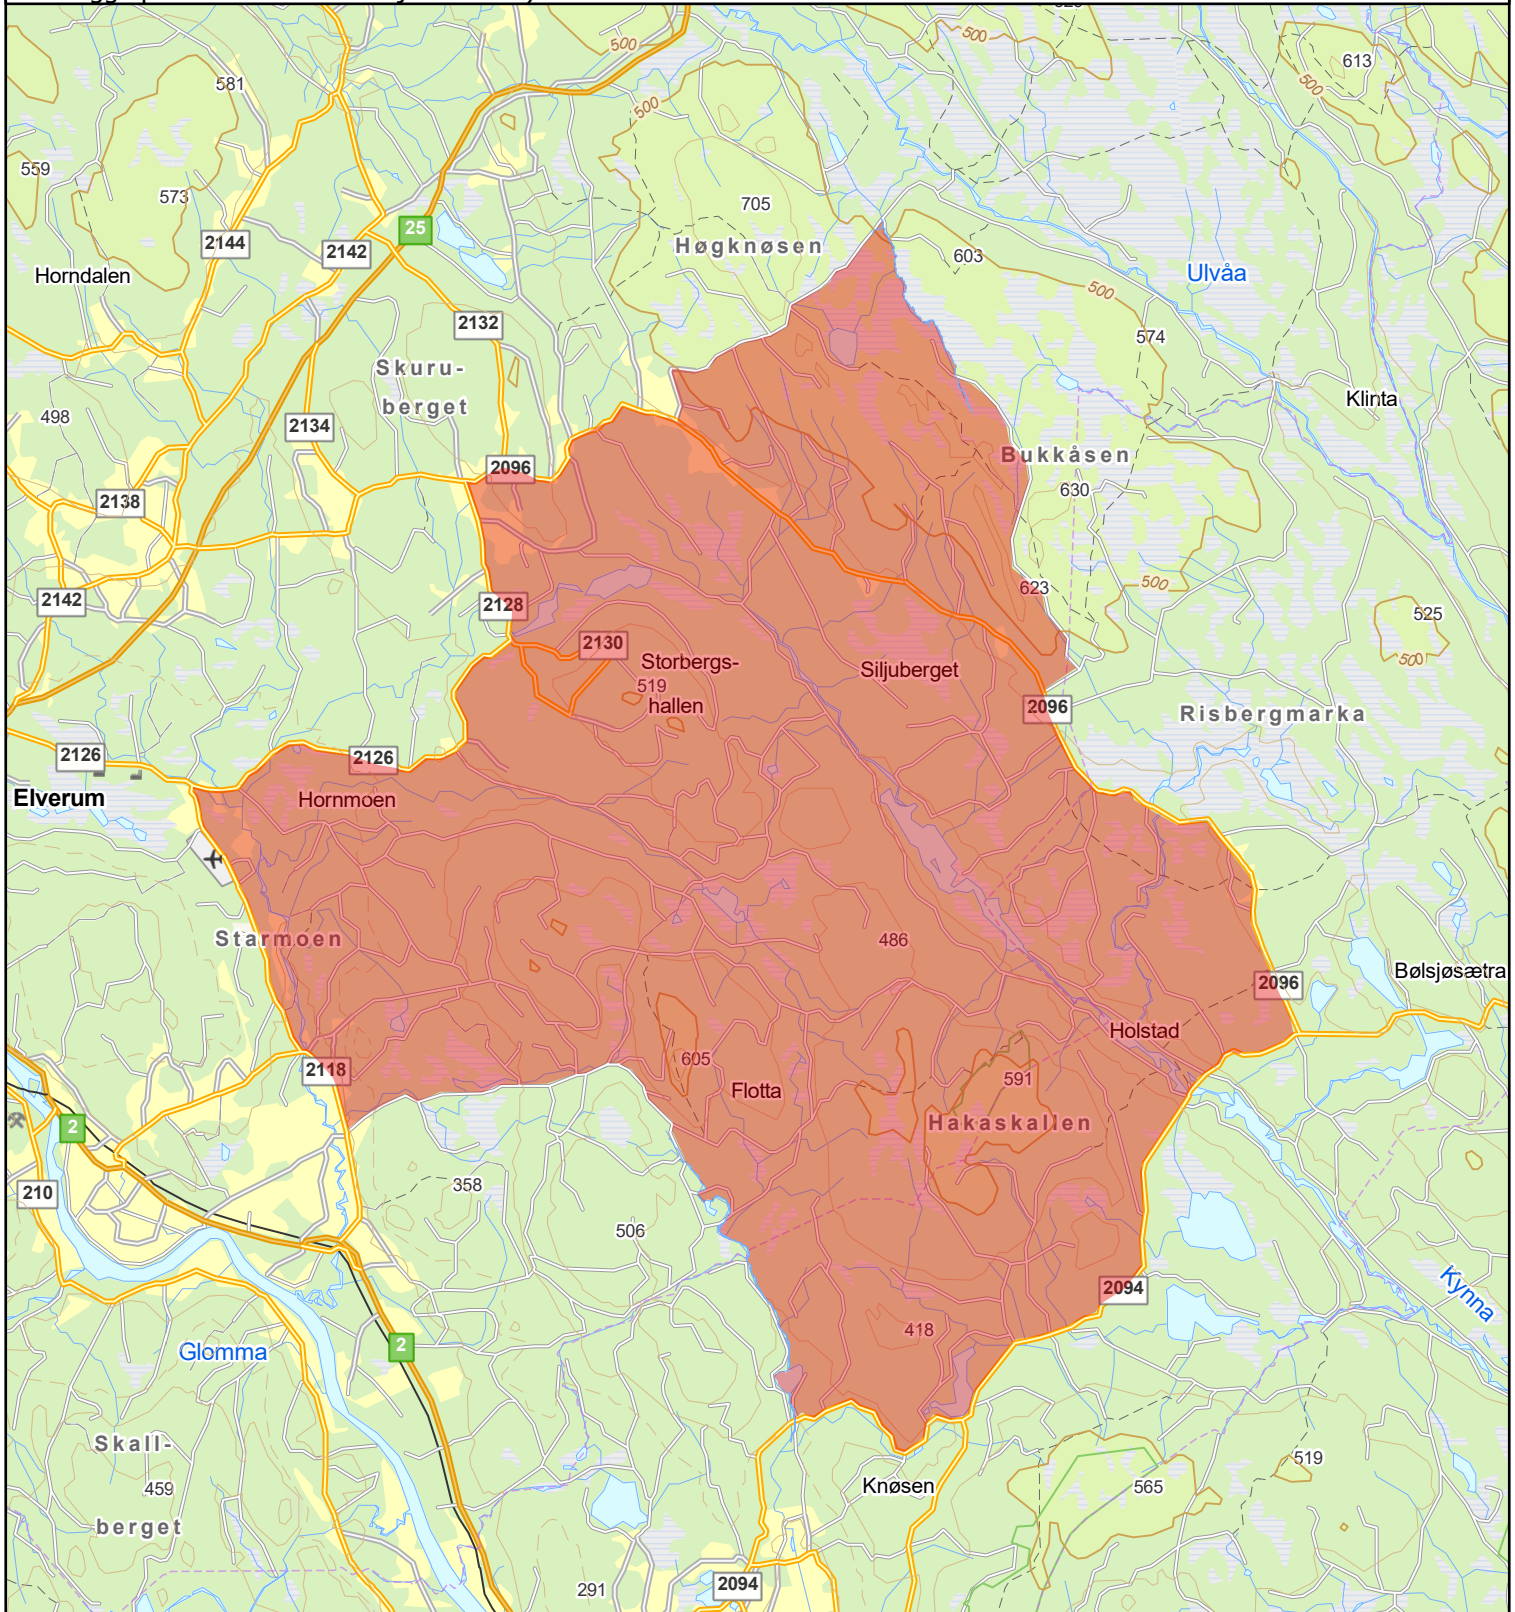

Avgrensning av fellingsområde ved lisensfelling av ulv innenfor Risberget-Ulvåareviret 2025

(Statsforvalteren kan beslutte å endre fellingsområdet i løpet av fellingsperioden. Kart som viser gjeldende fellingsområde vil ligge på Statsforvalterens hjemmeside)

 Fellingsområde

0 2 4 6 km

Målestokk: 1:150 000 i A4
Statsforvalteren i Innlandet, 20.01.2025
Kilde: Kartverket, Geovekst og kommunene