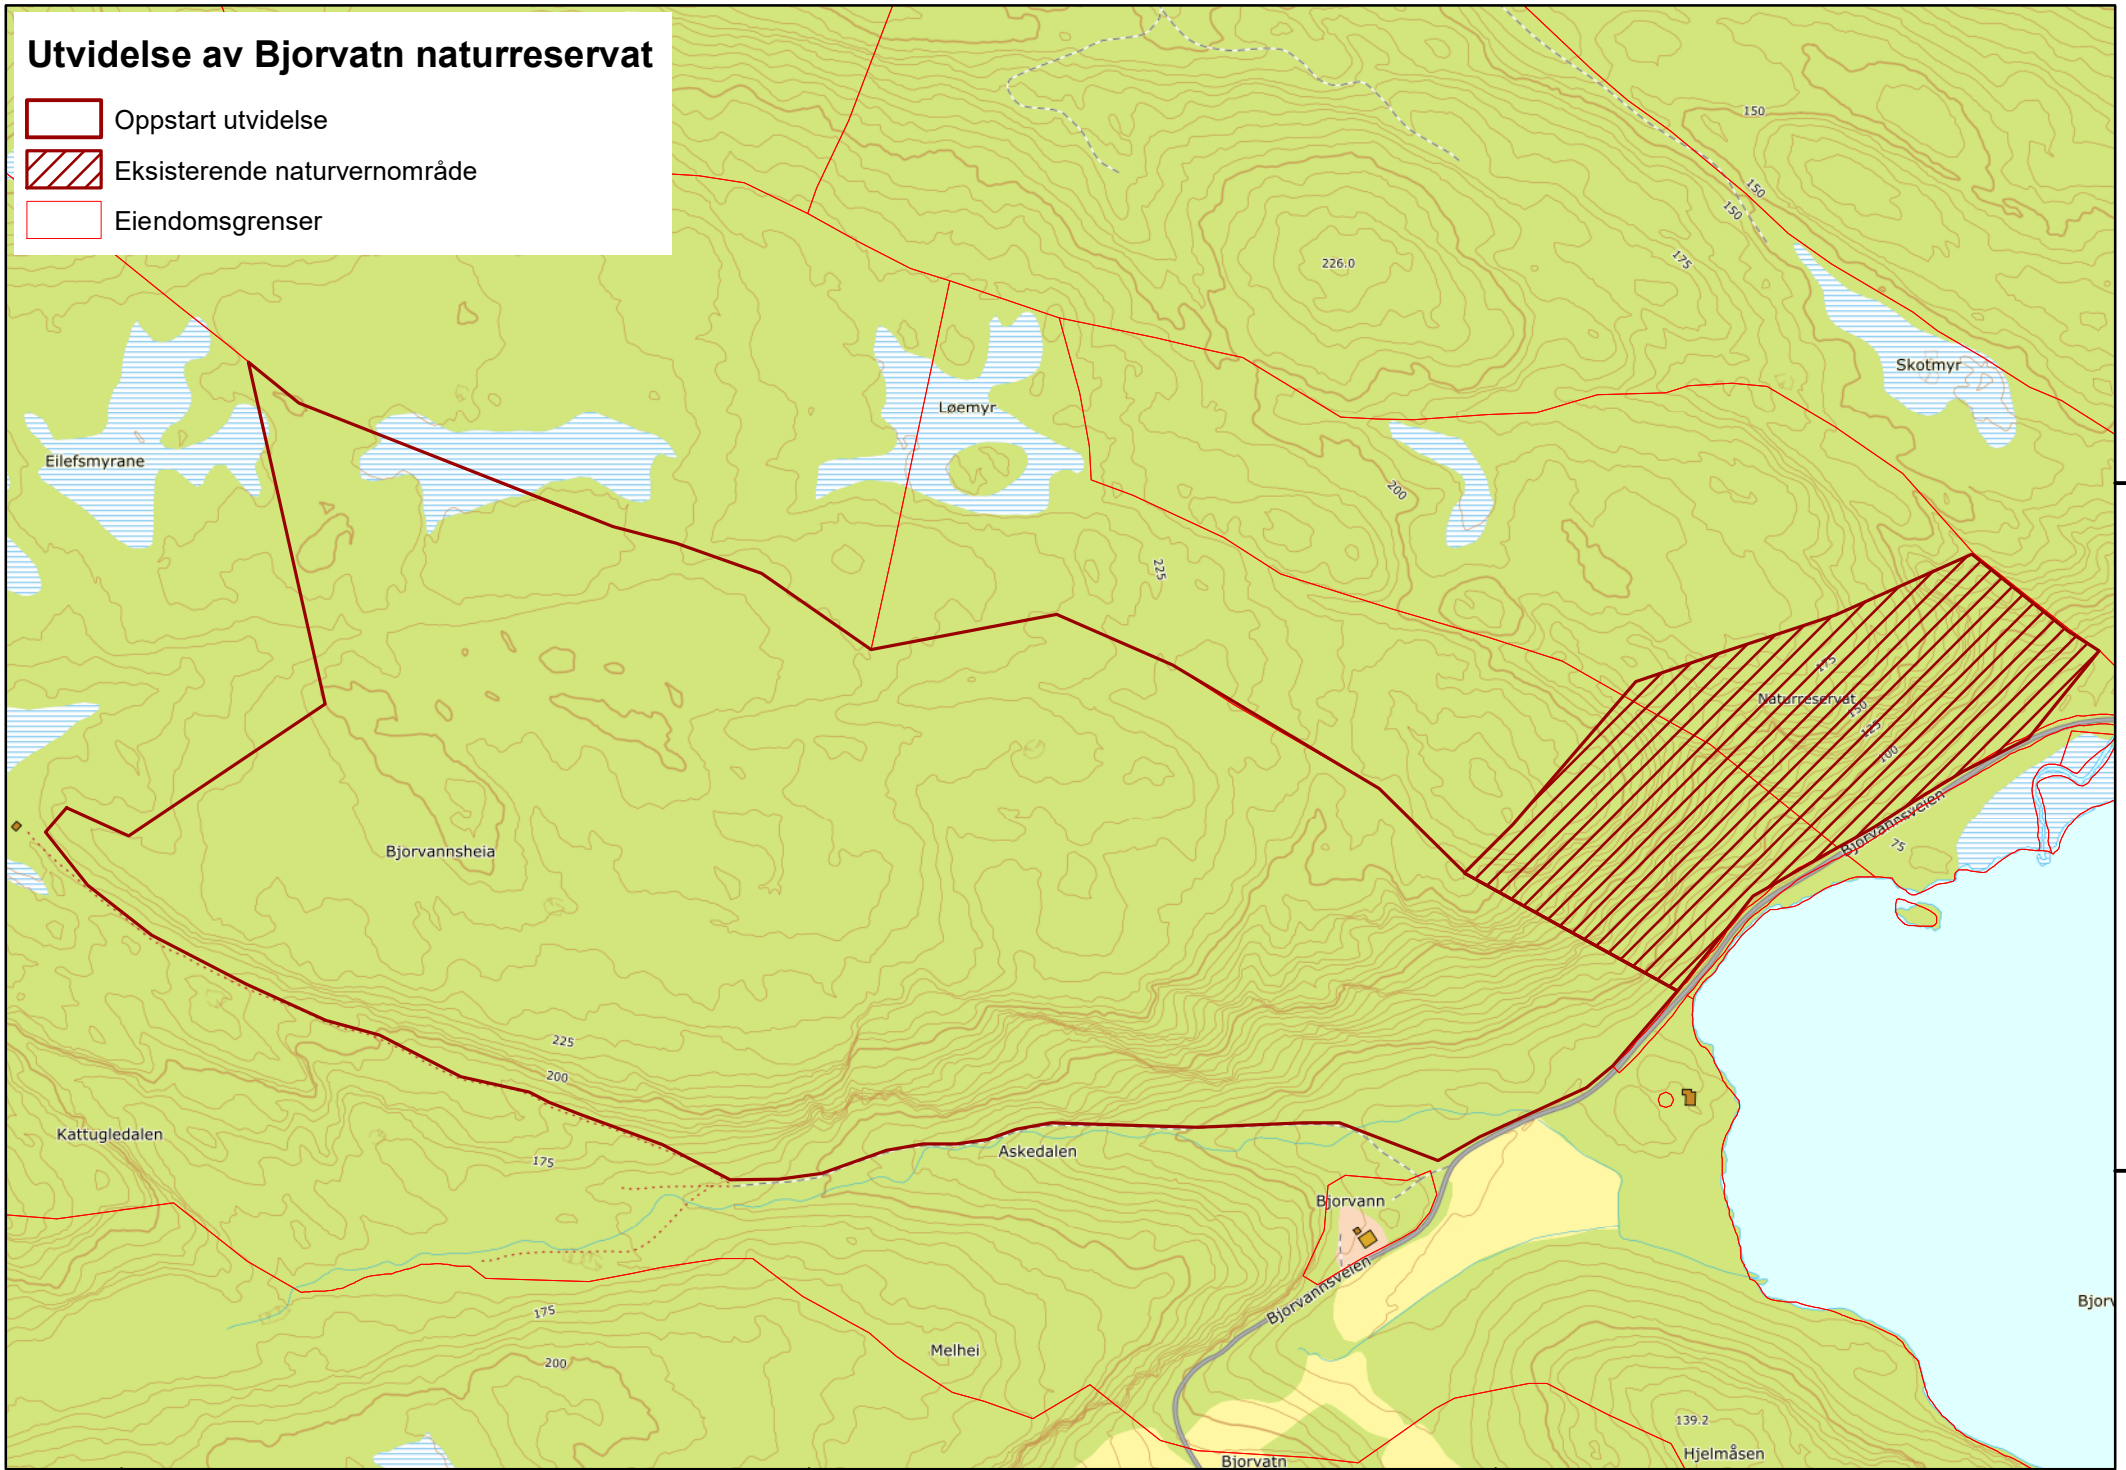

Utvidelse av Bjorvatn naturreservat

-  Oppstart utvidelse
-  Eksisterende naturvernområde
-  Eiendomsgrenser

448500

449000

449500

6461500

6461000

Bjorv