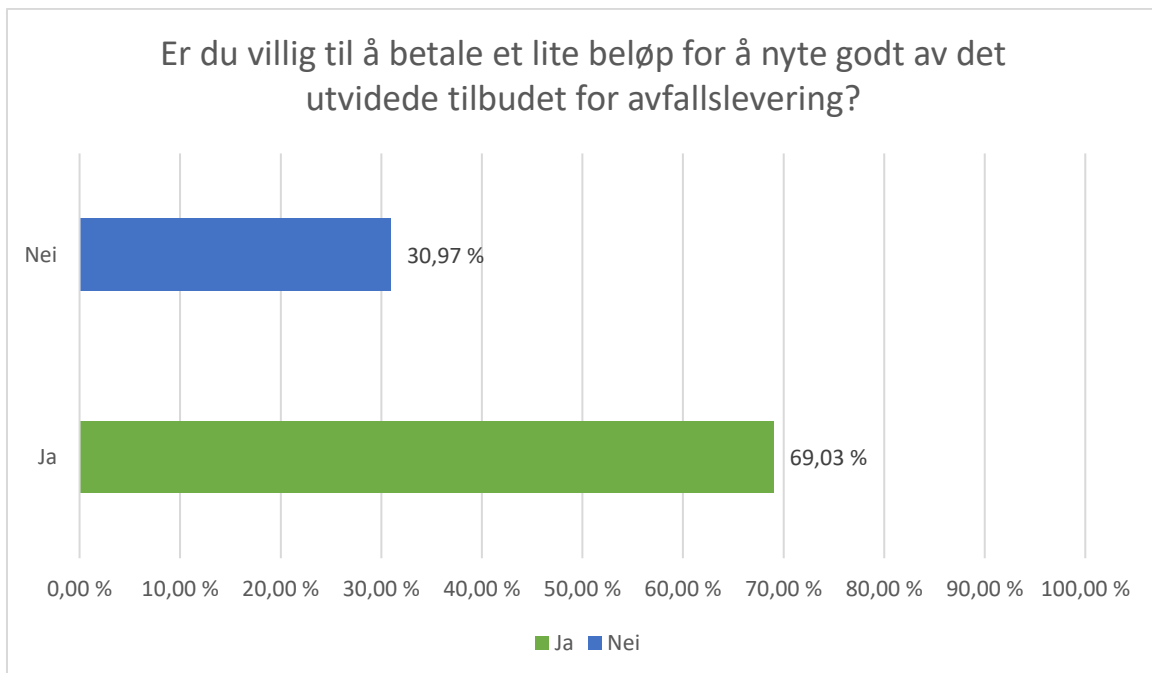

Spørsmål 2: Er du villig til å betale et lite beløp for å nyte godt av det utvidede tilbudet for avfallslevering?