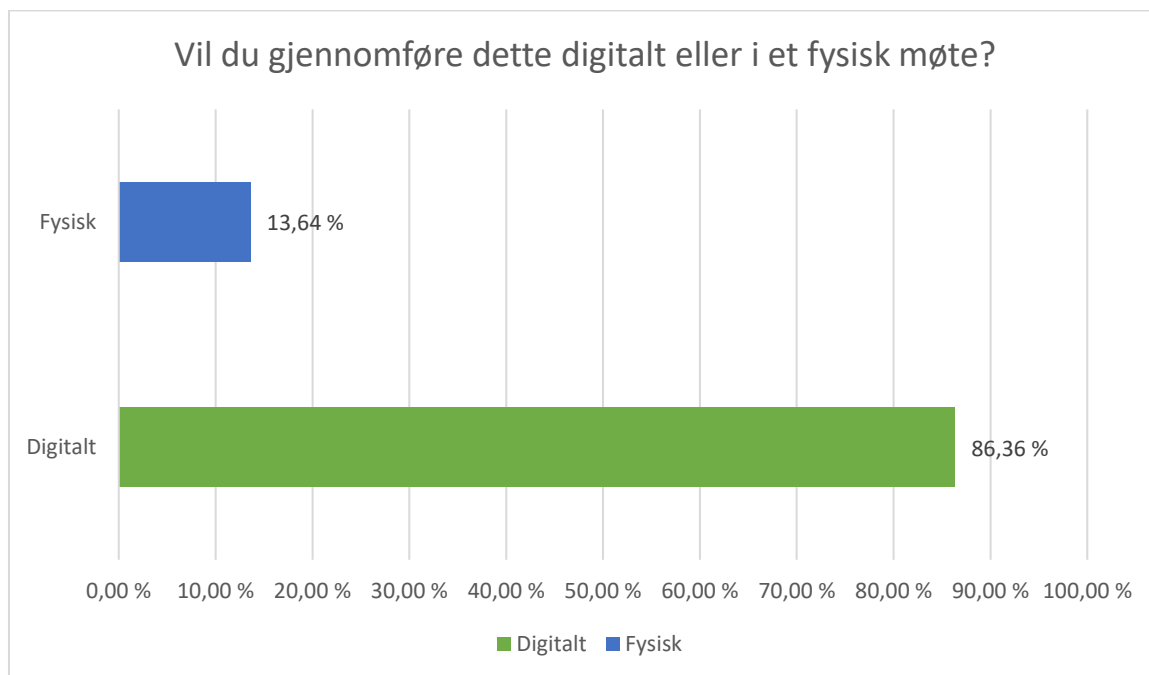

Spørreundersøkelse om ubemannet og døgnåpen miljøstasjon

Sendt til innbyggere av Kåfjord kommune

Spørreundersøkelsen gikk over 3,5 dag. Totalt var det 156 personer som deltok i spørreundersøkelsen.

Spørsmål 1: Vil du bruke en selvbetjent og døgnåpen miljøstasjon?

Spørsmål 5: Har du innspill eller kommentarer til våre planer for miljøstasjonen i Birtavarre?

Dette spørsmålet kunne deltakerne hoppe over. 63 personer svarte og 93 hoppet over.

Av de 63 svarene vi fikk var det ingen negative svar.