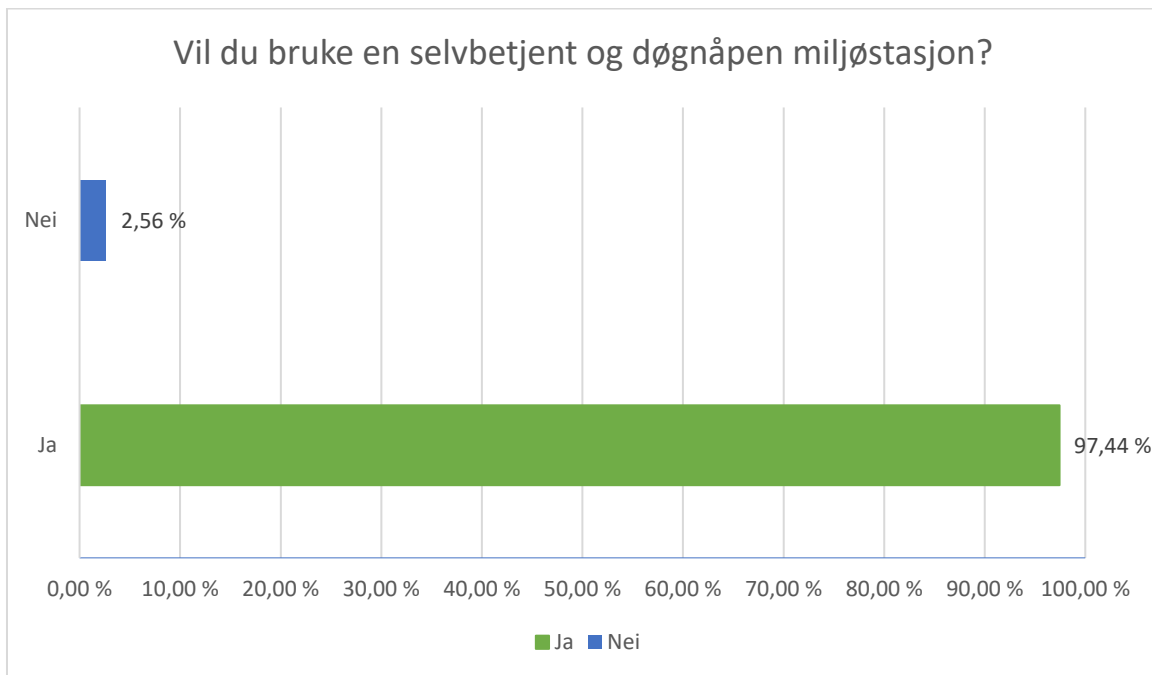

Spørreundersøkelse om ubemannet og døgnåpen miljøstasjon

Sendt til innbyggere av Kåfjord kommune

Spørreundersøkelsen gikk over 3,5 dag. Totalt var det 156 personer som deltok i spørreundersøkelsen.

Spørsmål 1: Vil du bruke en selvbetjent og døgnåpen miljøstasjon?

Spørsmål 5: Har du innspill eller kommentarer til våre planer for miljøstasjonen i Birtavarre?

Dette spørsmålet kunne deltakerne hoppe over. 63 personer svarte og 93 hoppet over.

Av de 63 svarene vi fikk var det ingen negative svar.