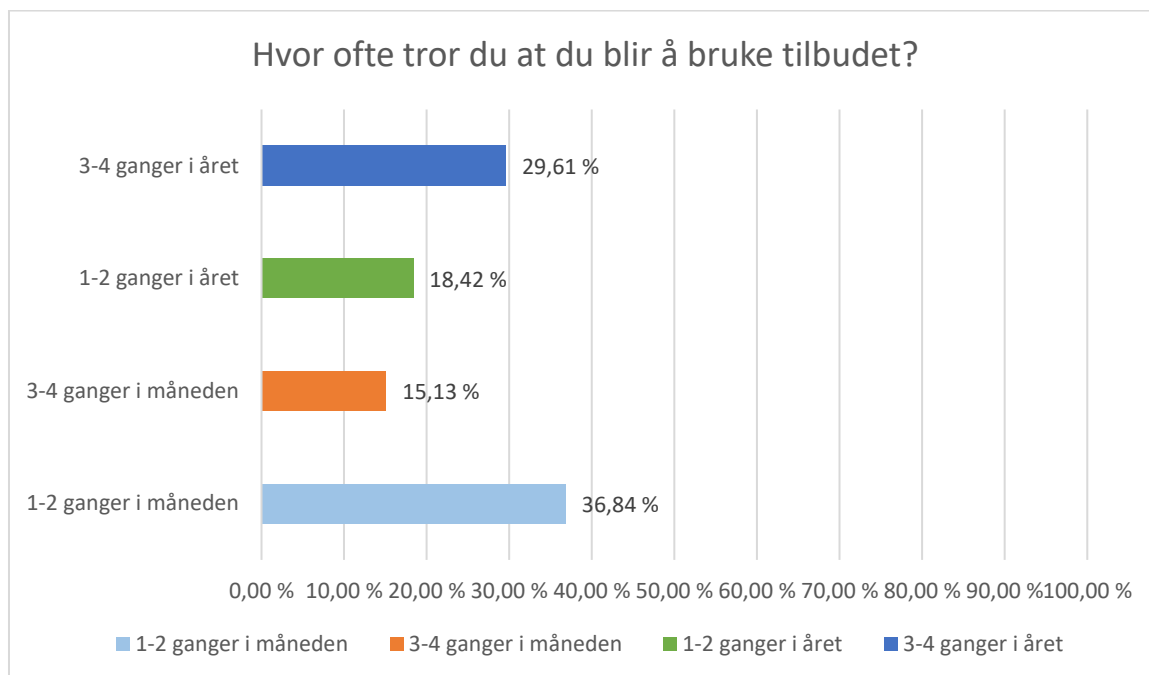

Spørsmål 3: Hvor ofte tror du at du blir å bruke tilbudet?