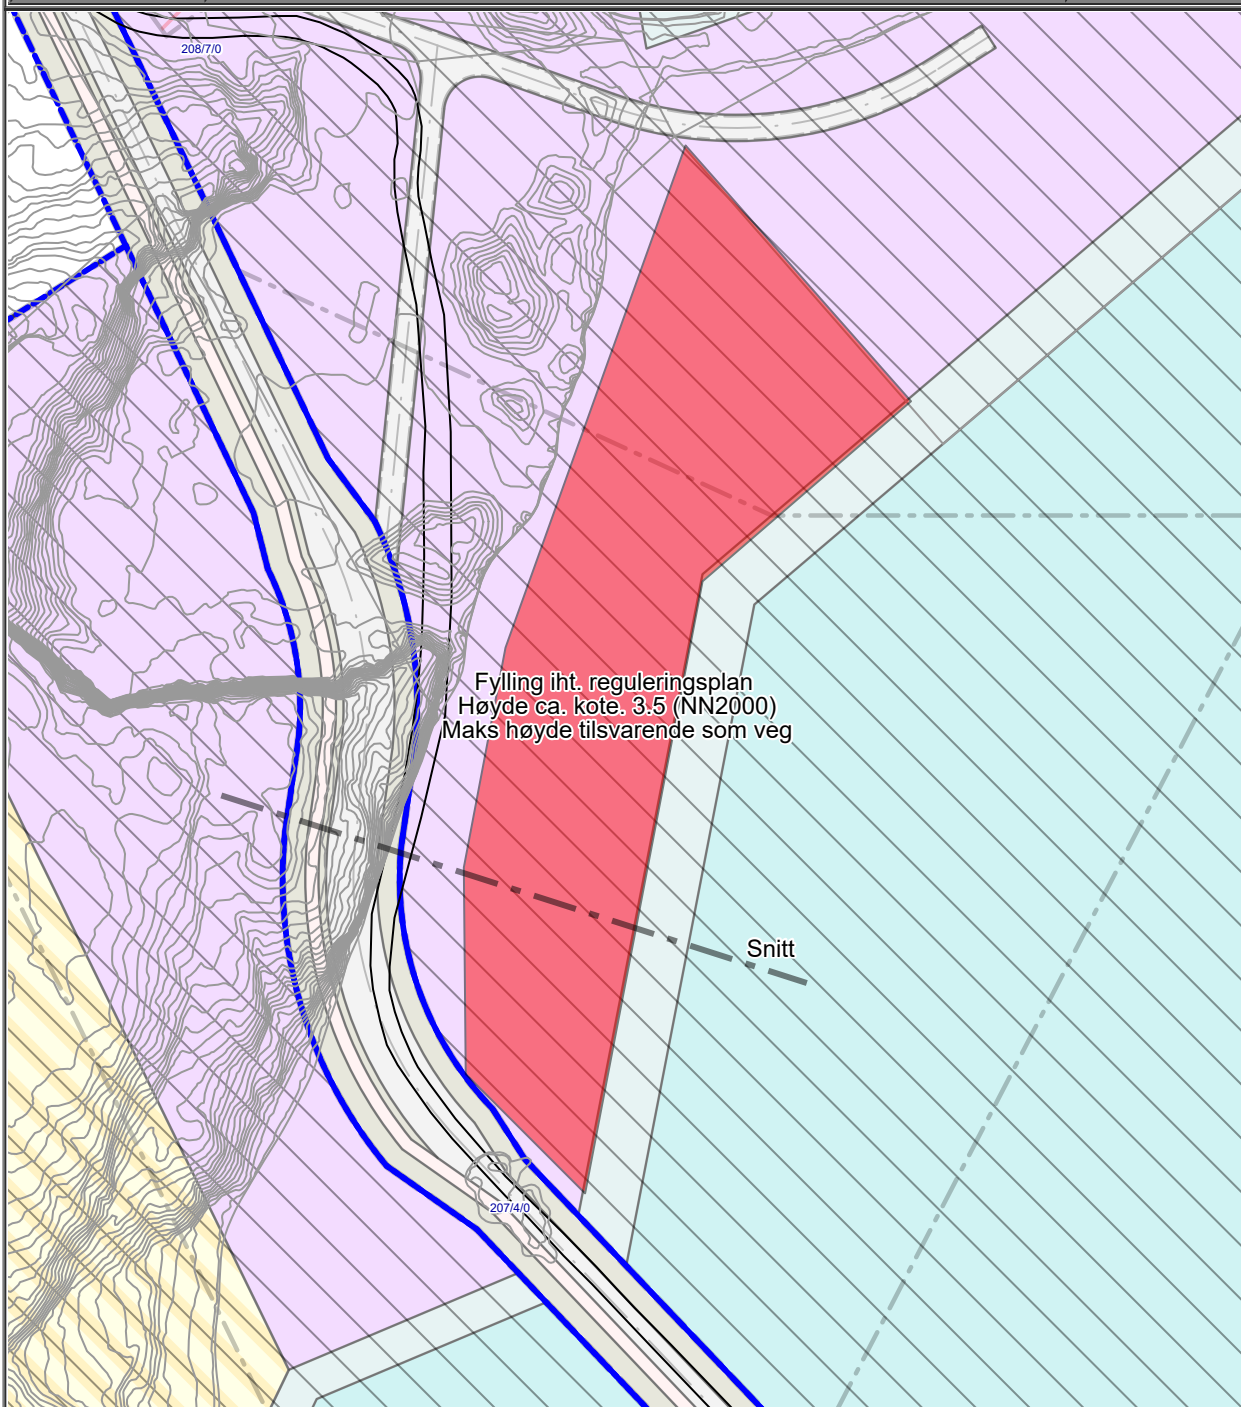

	SITUASJONSKART					
	Eiendom:	Gnr: 208	Bnr: 7	Fnr: 0		Snr: 0
		Adresse:				
Hj.haver/Fester:	NÆRØYSUND KOMMUNE, Postboks 133 , Sentrum, 7901 RØRVIK					
NÆRØYSUND KOMMUNE	Dato: 22/6-2022	Sign:	Målestokk 1:2000			

Det tas forbehold om at det kan forekomme feil på kartet, bla. gjelder dette eiendomsgrenser, ledninger/kabler, kummer m.m. som i forbindelse med prosjektering/anleggsarbeid må undersøkes nærmere.