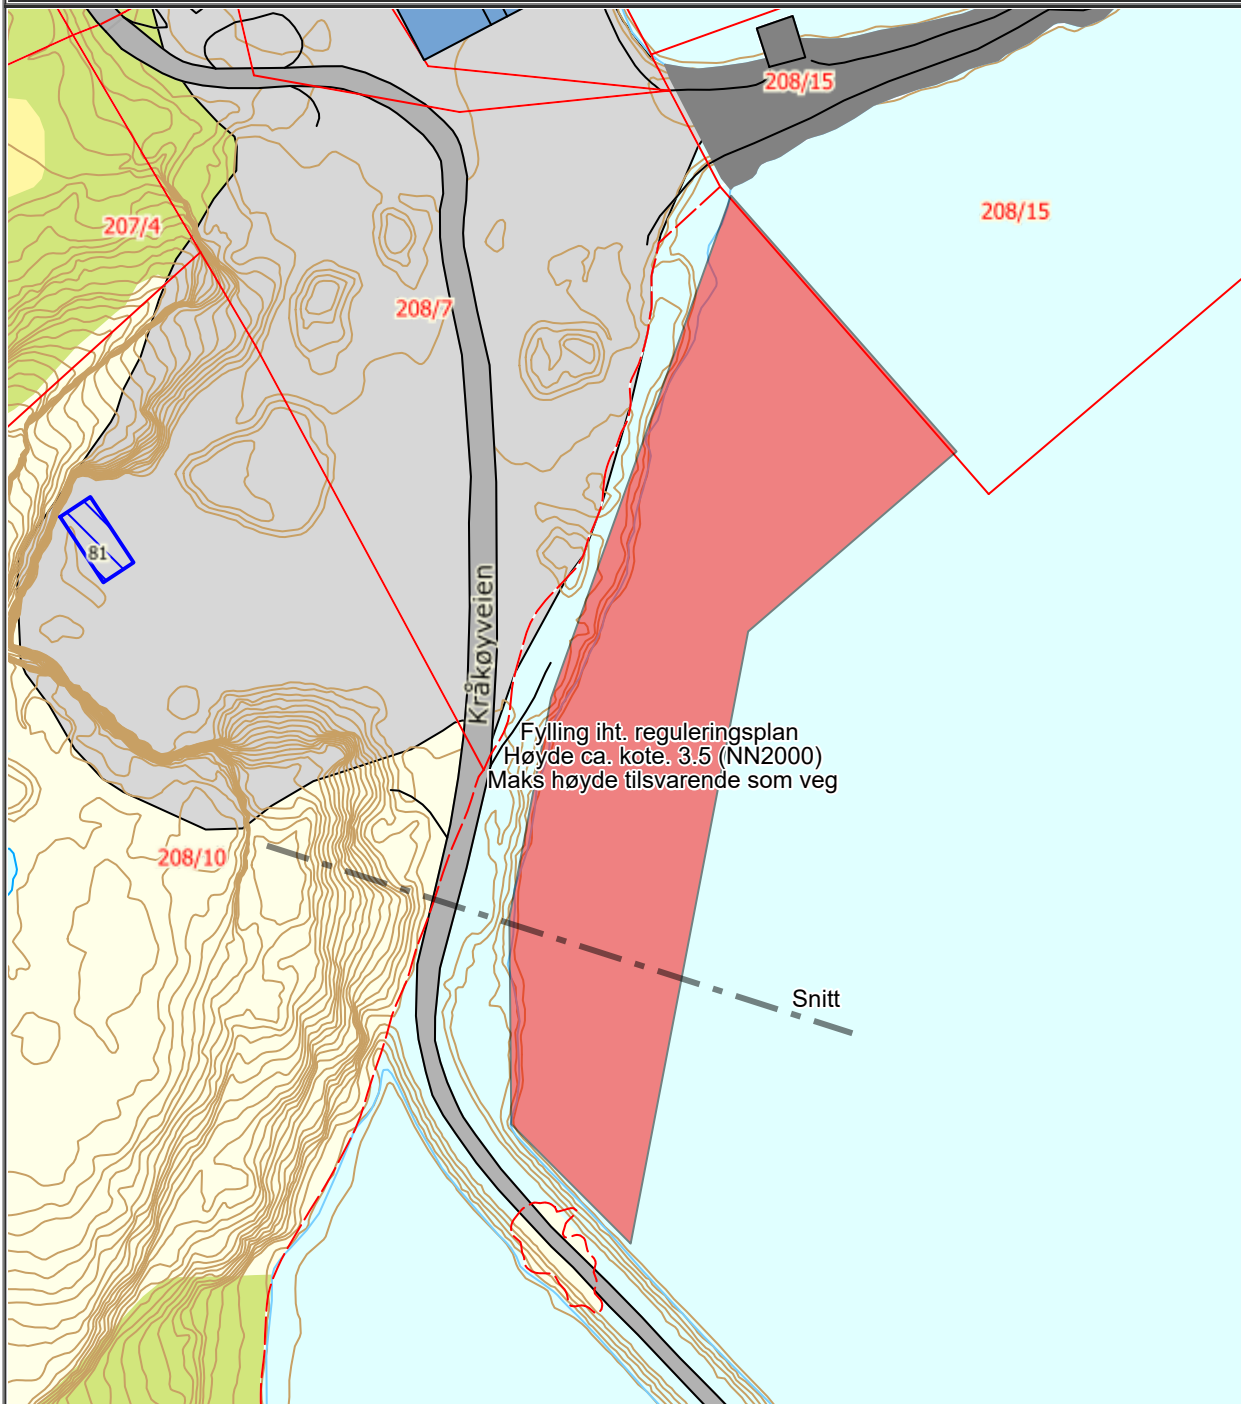

	<b>SITUASJONSKART</b>					
	Eiendom:	Gnr: 208	Bnr: 7	Fnr: 0		Snr: 0
		Adresse:				
Hj.haver/Fester:	NÆRØYSUND KOMMUNE, Postboks 133 , Sentrum, 7901 RØRVIK					
<b>NÆRØYSUND KOMMUNE</b>	Dato: 22/6-2022	Sign:			Målestokk 1:2000	

Det tas forbehold om at det kan forekomme feil på kartet, bla. gjelder dette eiendomsgrenser, ledninger/kabler, kummer m.m. som i forbindelse med prosjektering/anleggsarbeid må undersøkes nærmere.