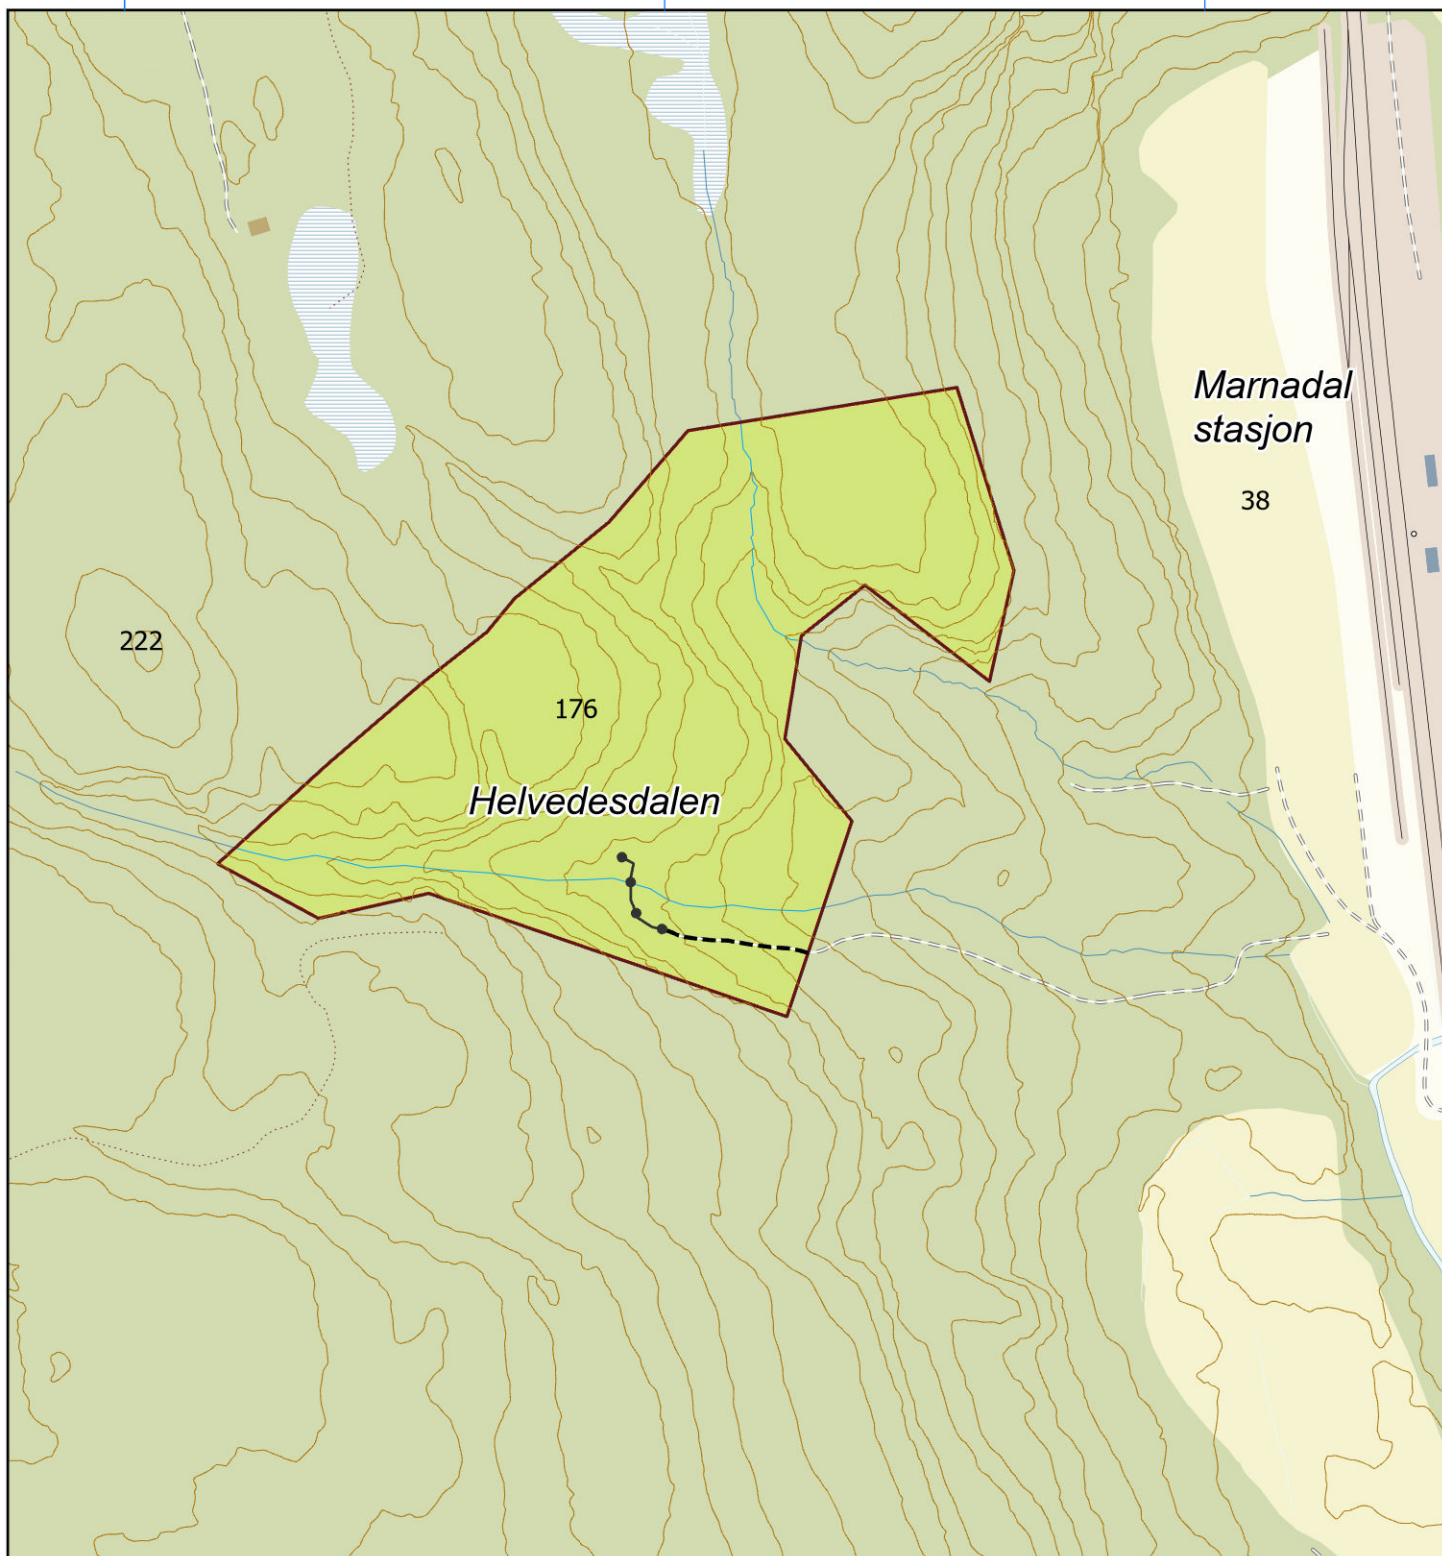

412000

412250

412500

Helvedesdalen naturreservat

Lindesnes kommune (4205), Agder

Målestokk 1: 3500 i A4
 Ekvidistans: 10 m
 UTM rutenett i EUREF89, sone 32N
 Kartgrunnlag: Kartverket og Geodata AS
 Kartproduksjon: Statsforvalteren i Agder

- Grense for verneområde
- - - Traktorveg, jf. verneforskrift
- Traktorslepe, jf. verneforskrift

0 100 200 300 m

Klima- og miljødepartementet desember 2024