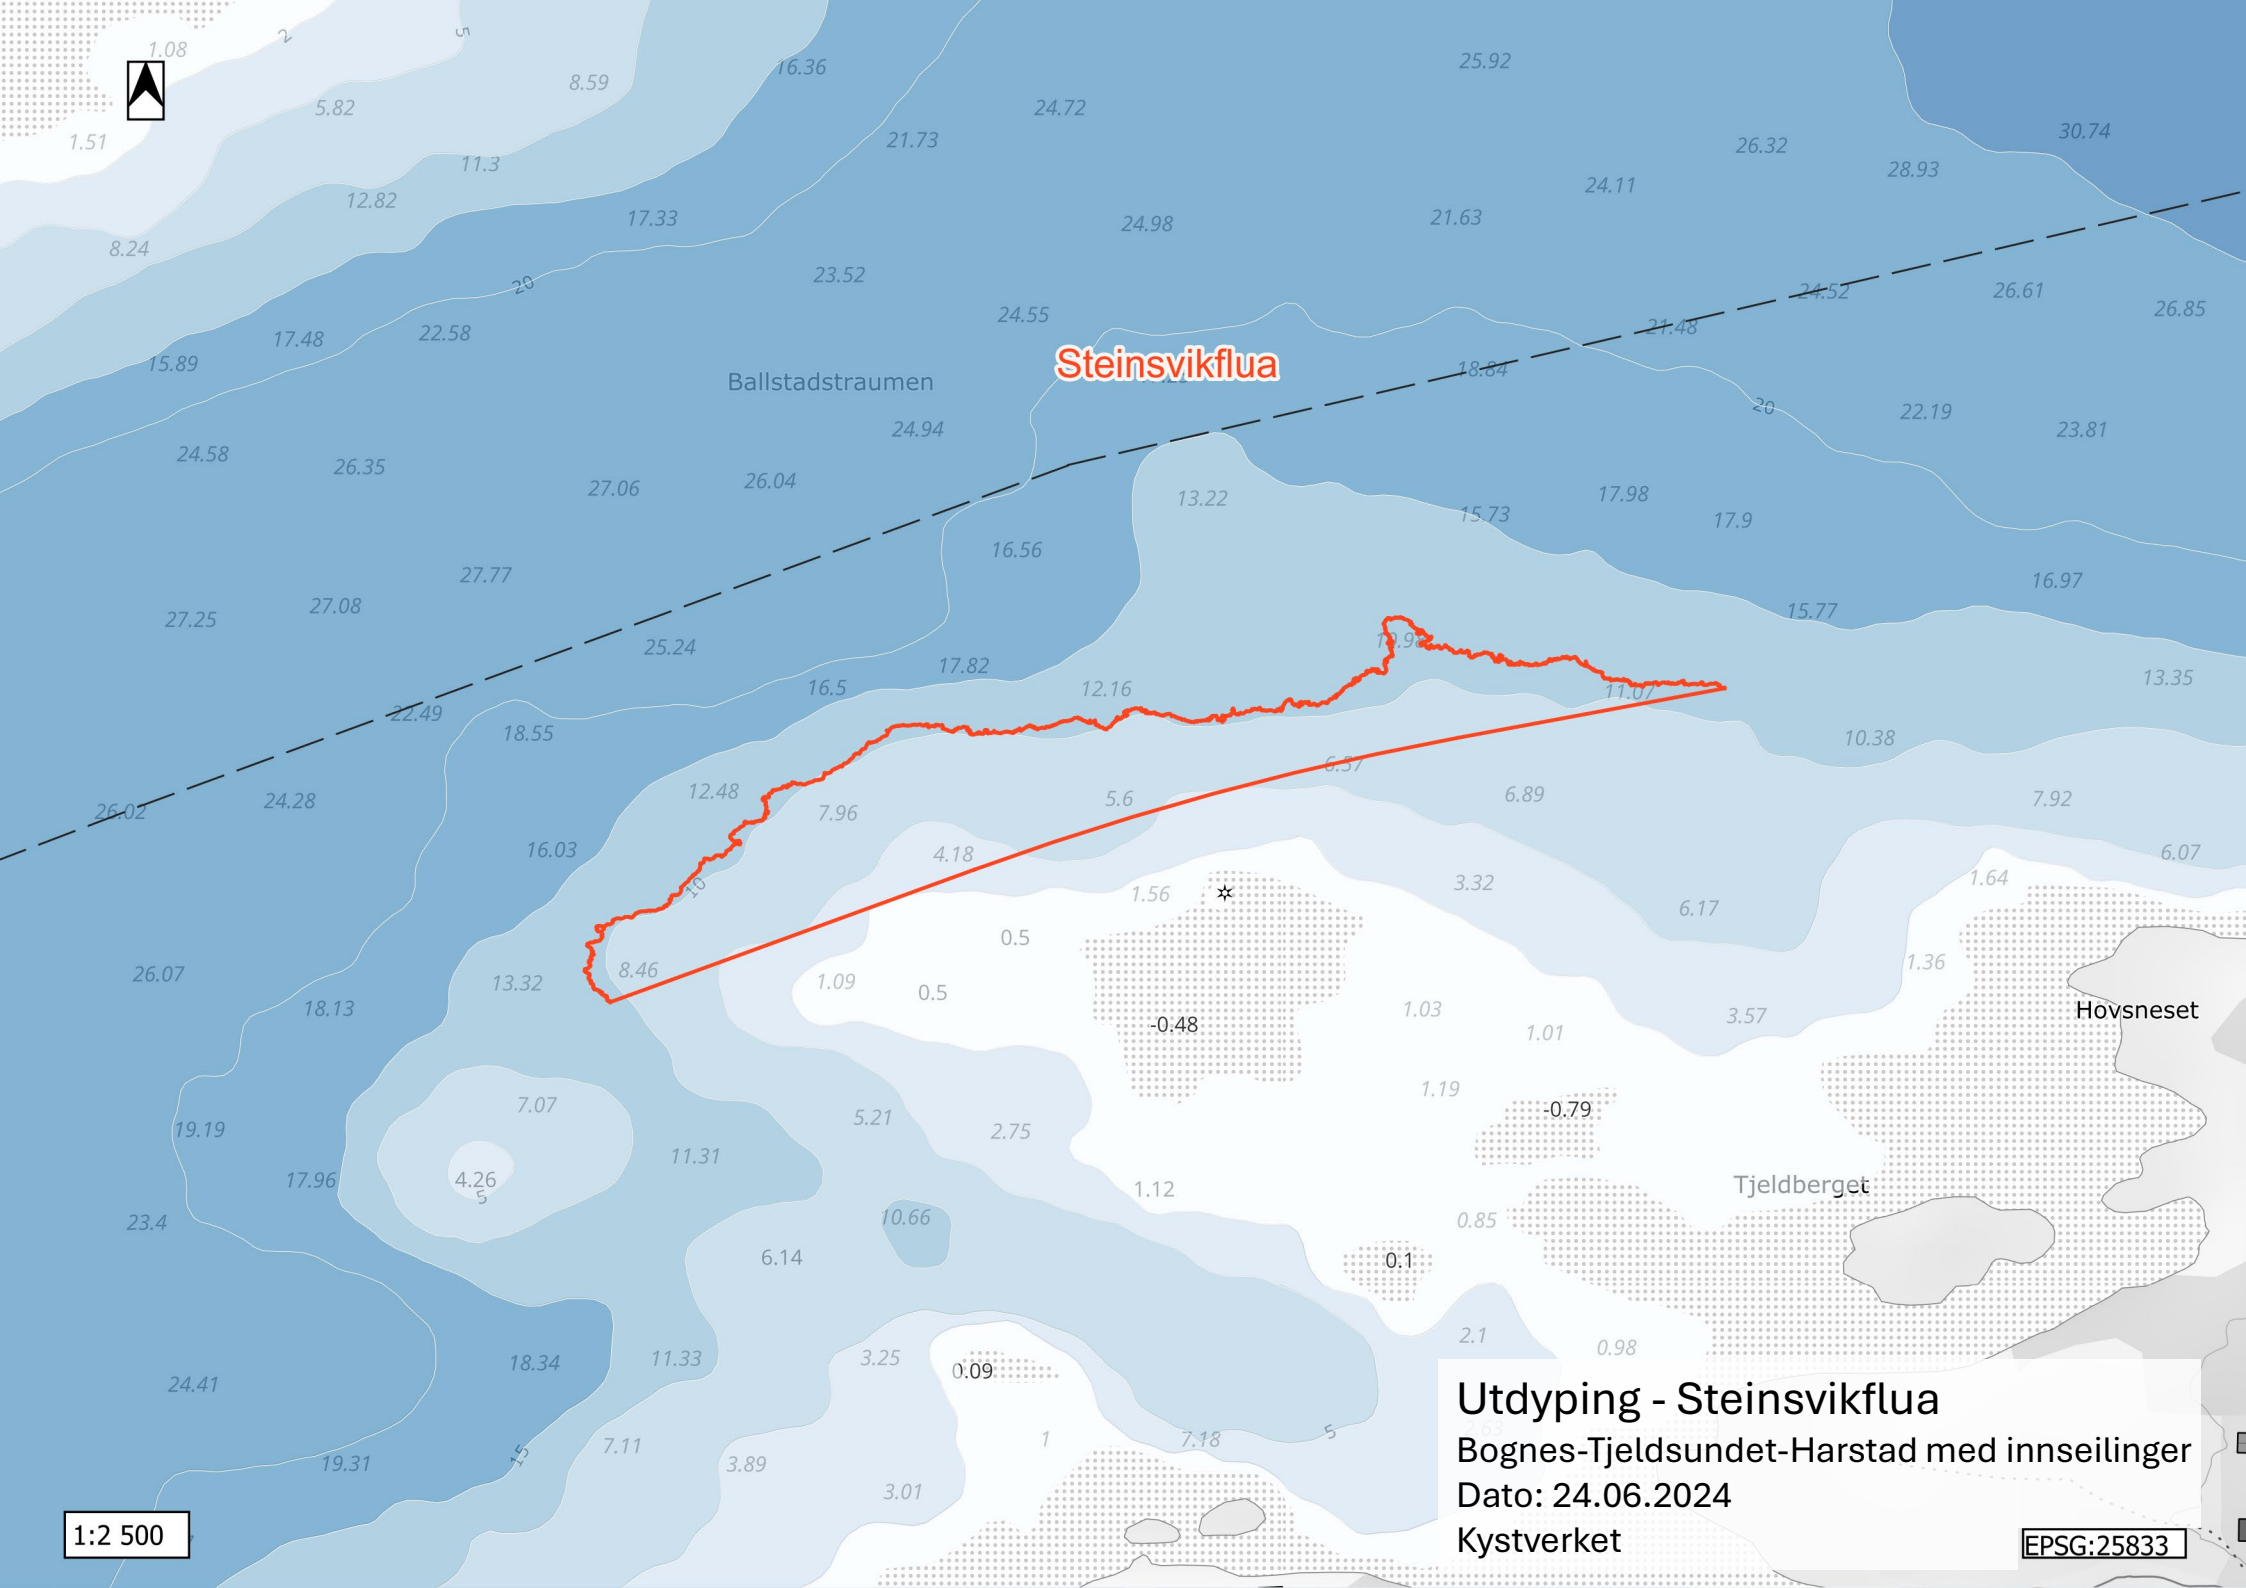

Oversikt sør
Bognes-Tjeldsundet-Harstad med innseilinger
Dato: 24.06.2024
Kystverket
Mølnneset

1:35 000

EPSG:25833

Nordre Sandtorgvika

Kobbsteinen

Utdyping - Kobbsteinen
Bognes-Tjeldsundet-Harstad med innselinger
Dato: 24.06.2024
Kystverket

1:2 500

EPSG:25833

Steinstiggrunnen

Utdyping - Steinstiggrunnen

Bognes-Tjeldsundet-Harstad med innselinger

Dato: 24.06.2024

Kystverket

1:10 000

EPSG:25833

Steinsvikflua

Ballstadstraumen

Hovsneset

Tjeldberget

Utdyping - Steinsvikflua
Bognes-Tjeldsundet-Harstad med innseilinger
Dato: 24.06.2024
Kystverket

1:2 500

EPSG:25833

Deponi - Hårvik
Bognes-Tjeldsundet-Harstad med innselinger
Dato: 24.06.2024
Kystverket

1:4 500

EPSG:25833