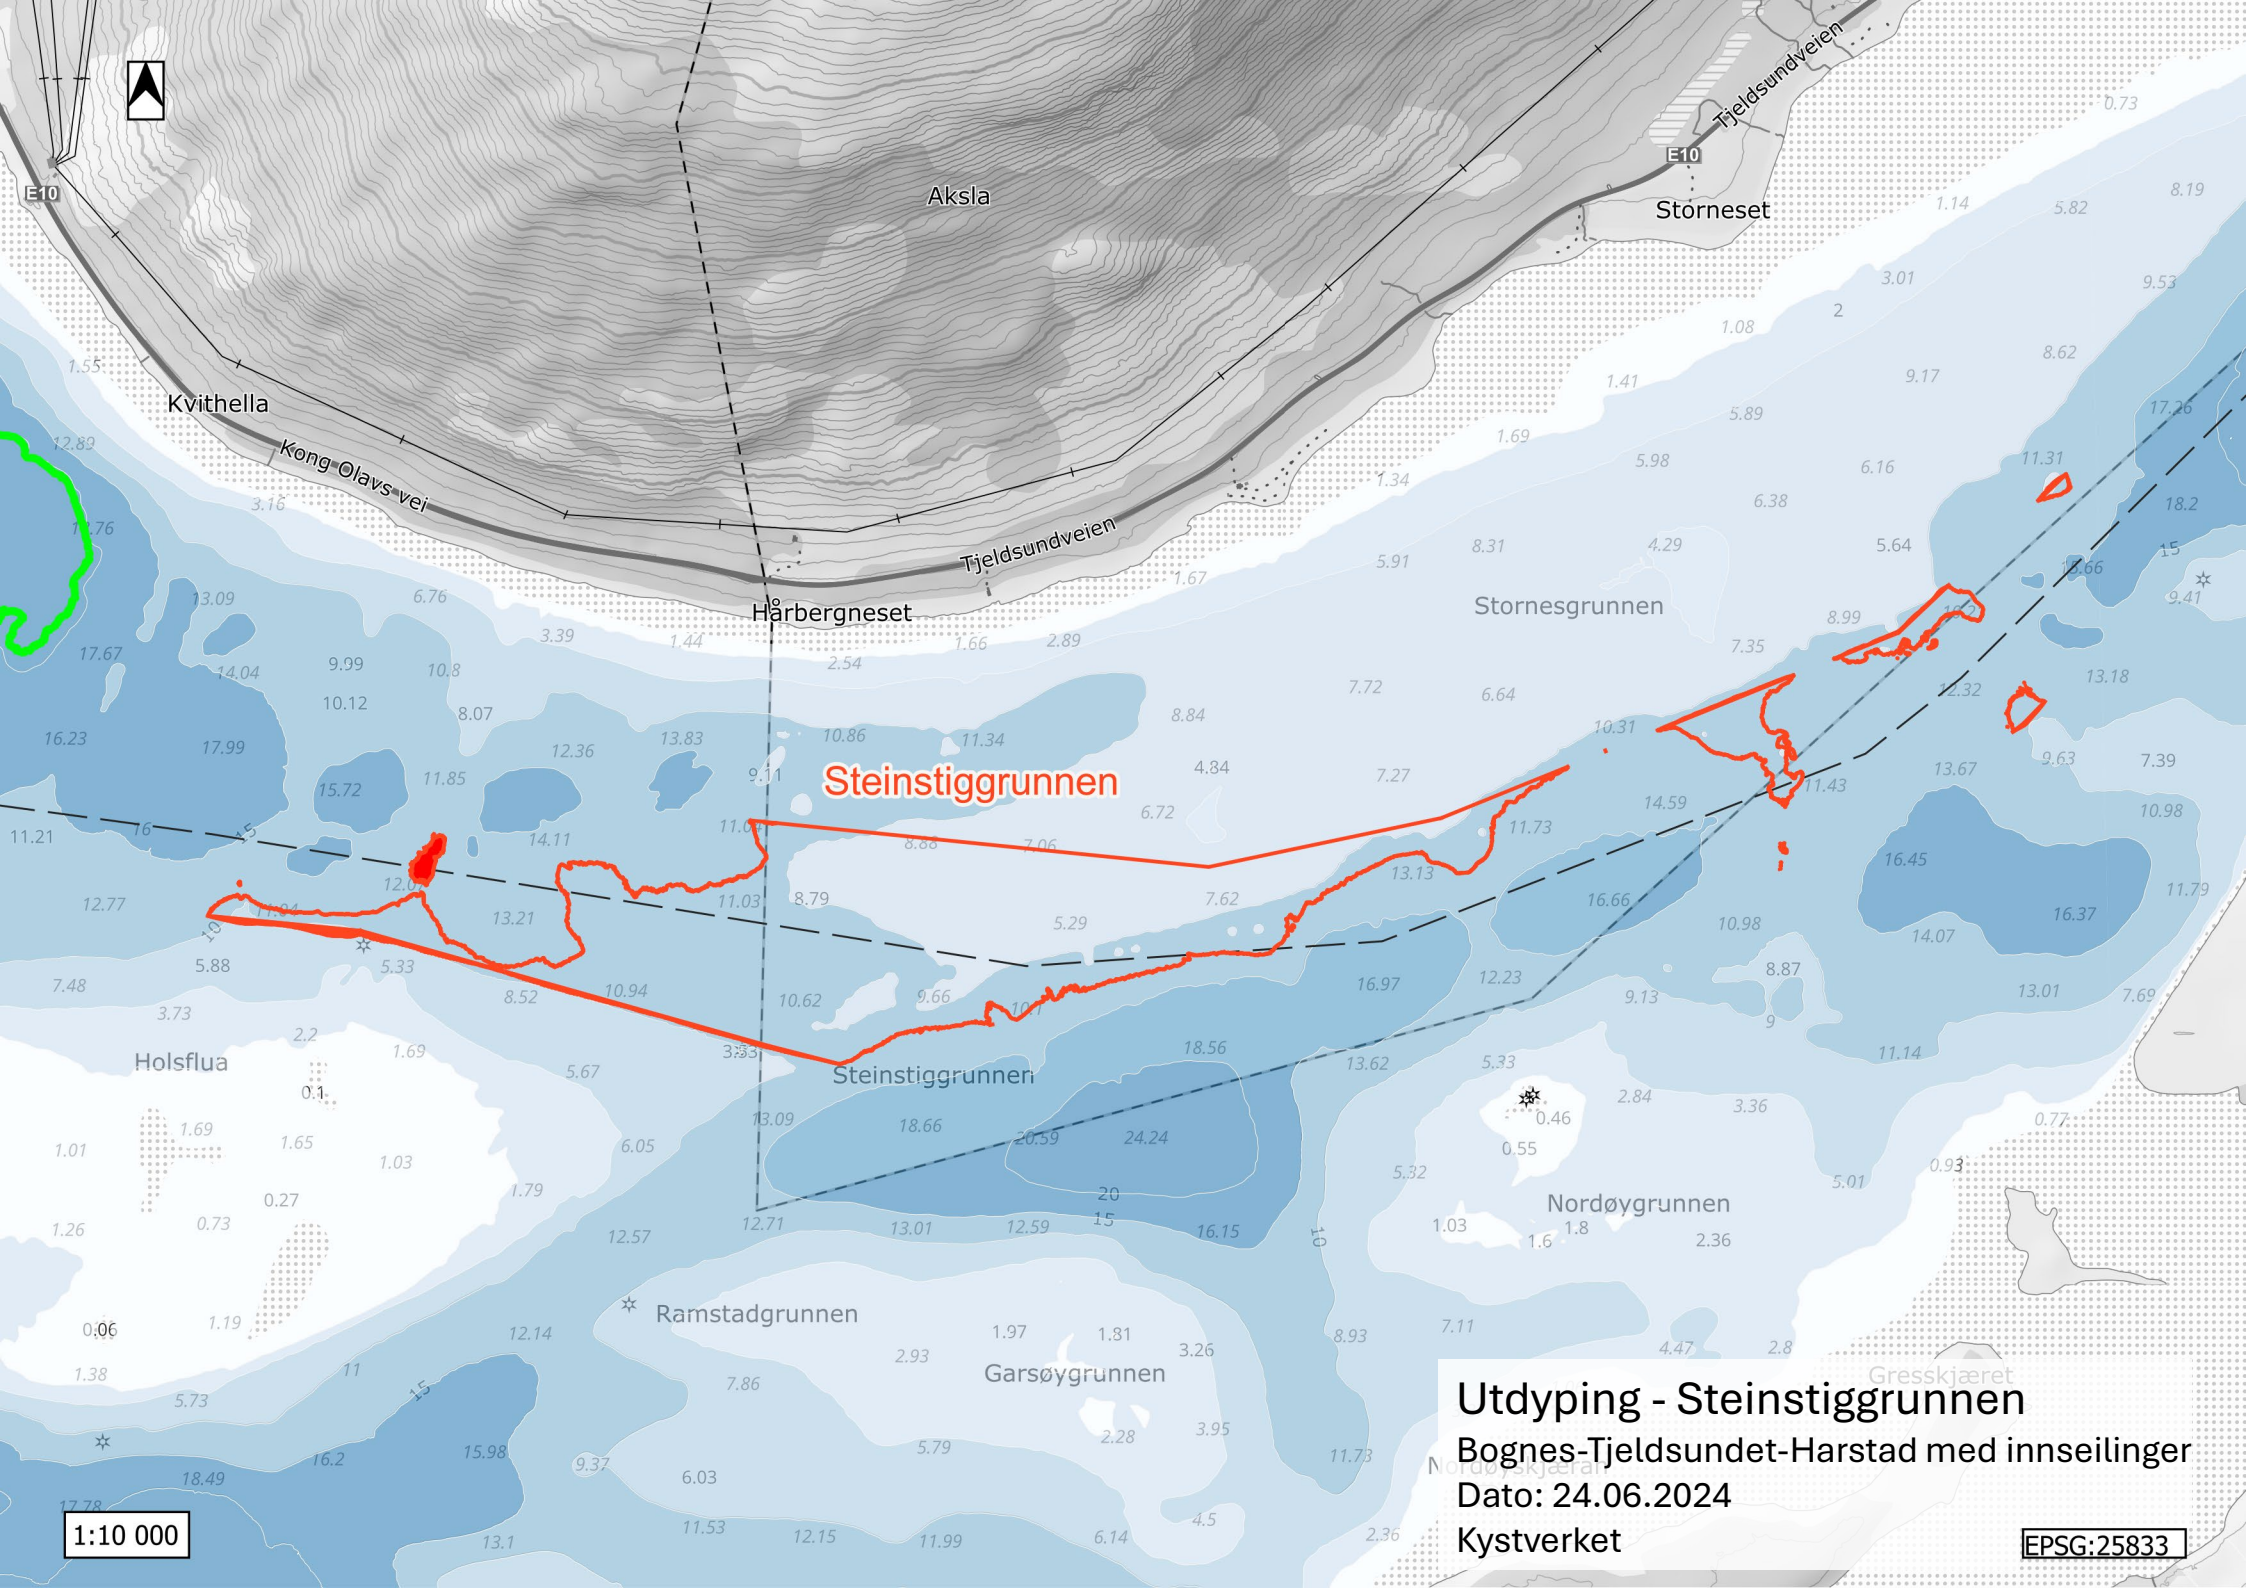

Oversikt sør
Bognes-Tjeldsundet-Harstad med innseilinger
Dato: 24.06.2024
Kystverket
Mølnneset

1:35 000

EPSG:25833

Nordre Sandtorgvika

Kobbsteinen

Utdyping - Kobbsteinen
Bognes-Tjeldsundet-Harstad med innselinger
Dato: 24.06.2024
Kystverket

1:2 500

EPSG:25833

Steinstiggrunnen

Utdyping - Steinstiggrunnen

Bognes-Tjeldsundet-Harstad med innselinger

Dato: 24.06.2024

Kystverket

1:10 000

EPSG:25833

Steinsvikflua

Ballstadstraumen

Hovsneset

Tjeldberget

Utdyping - Steinsvikflua
Bognes-Tjeldsundet-Harstad med innseilinger
Dato: 24.06.2024
Kystverket

1:2 500

EPSG:25833