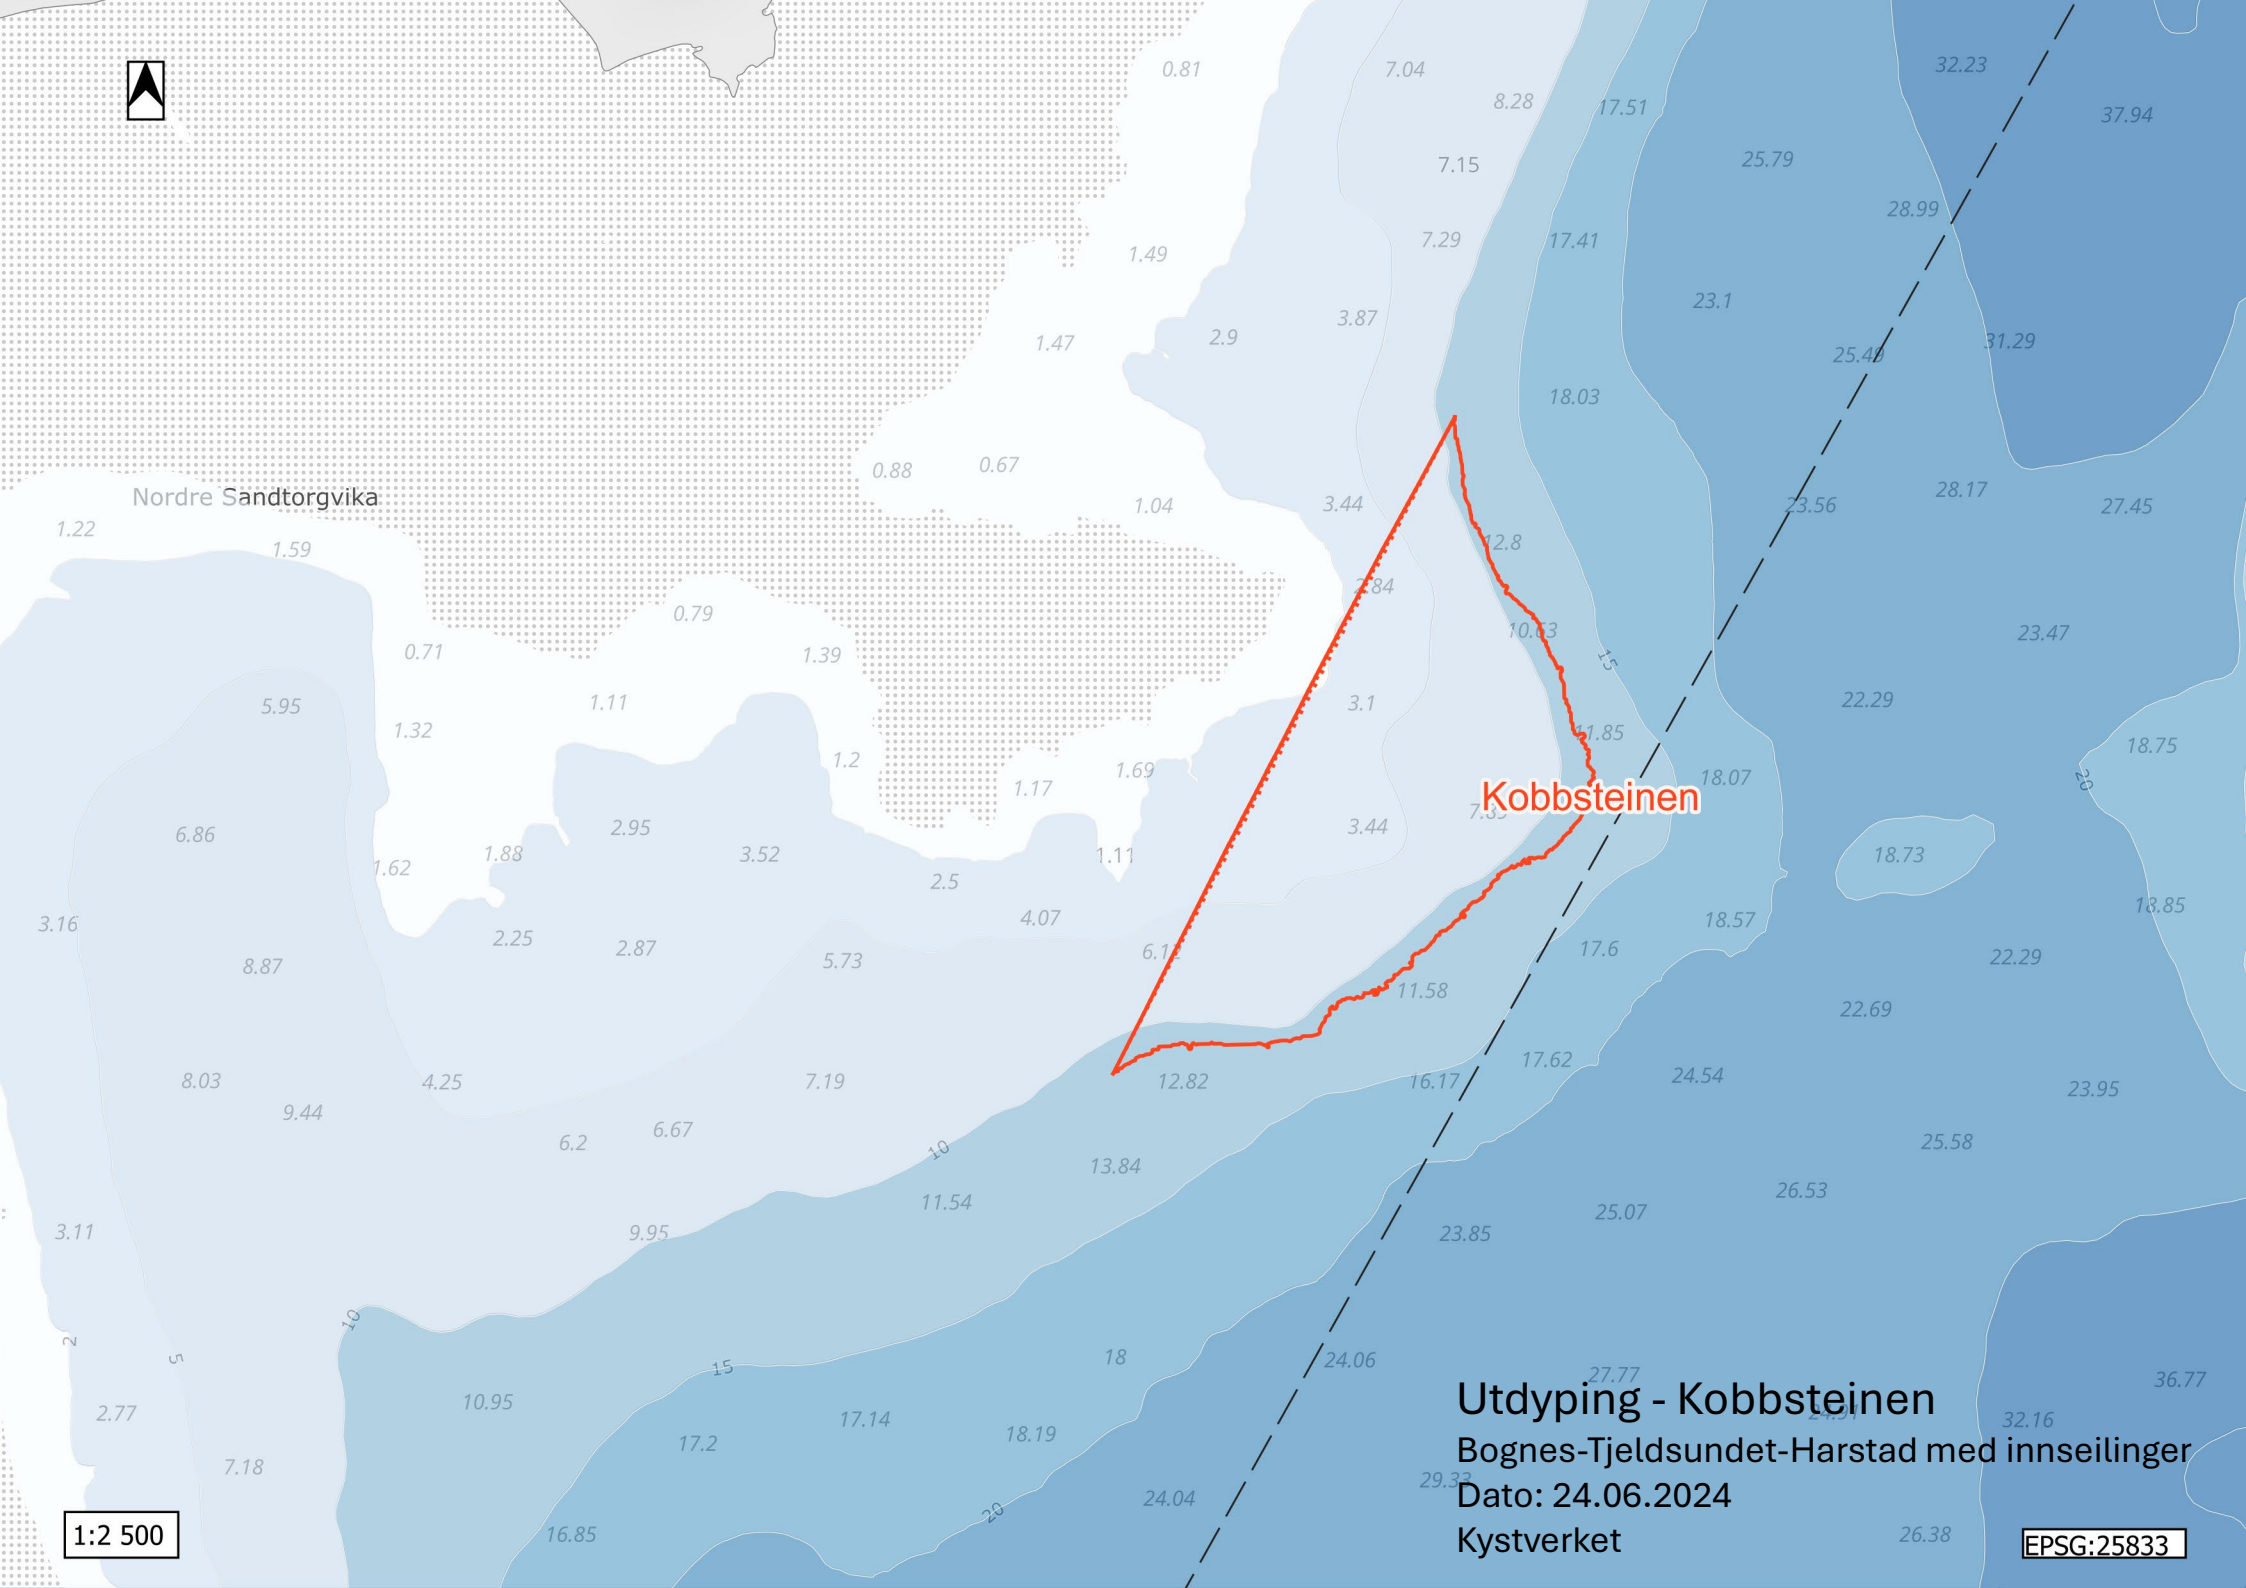

Oversikt sør
Bognes-Tjeldsundet-Harstad med innseilinger
Dato: 24.06.2024
Kystverket
Mølnneset

1:35 000

EPSG:25833

Nordre Sandtorgvika

Kobbsteinen

Utdyping - Kobbsteinen
Bognes-Tjeldsundet-Harstad med innselinger
Dato: 24.06.2024
Kystverket

1:2 500

EPSG:25833

Steinstiggrunnen

Utdyping - Steinstiggrunnen

Bognes-Tjeldsundet-Harstad med innselinger

Dato: 24.06.2024

Kystverket

1:10 000

EPSG:25833

Steinsvikflua

Ballstadstraumen

Hovsneset

Tjeldberget

Utdyping - Steinsvikflua
Bognes-Tjeldsundet-Harstad med innseilinger
Dato: 24.06.2024
Kystverket

1:2 500

EPSG:25833