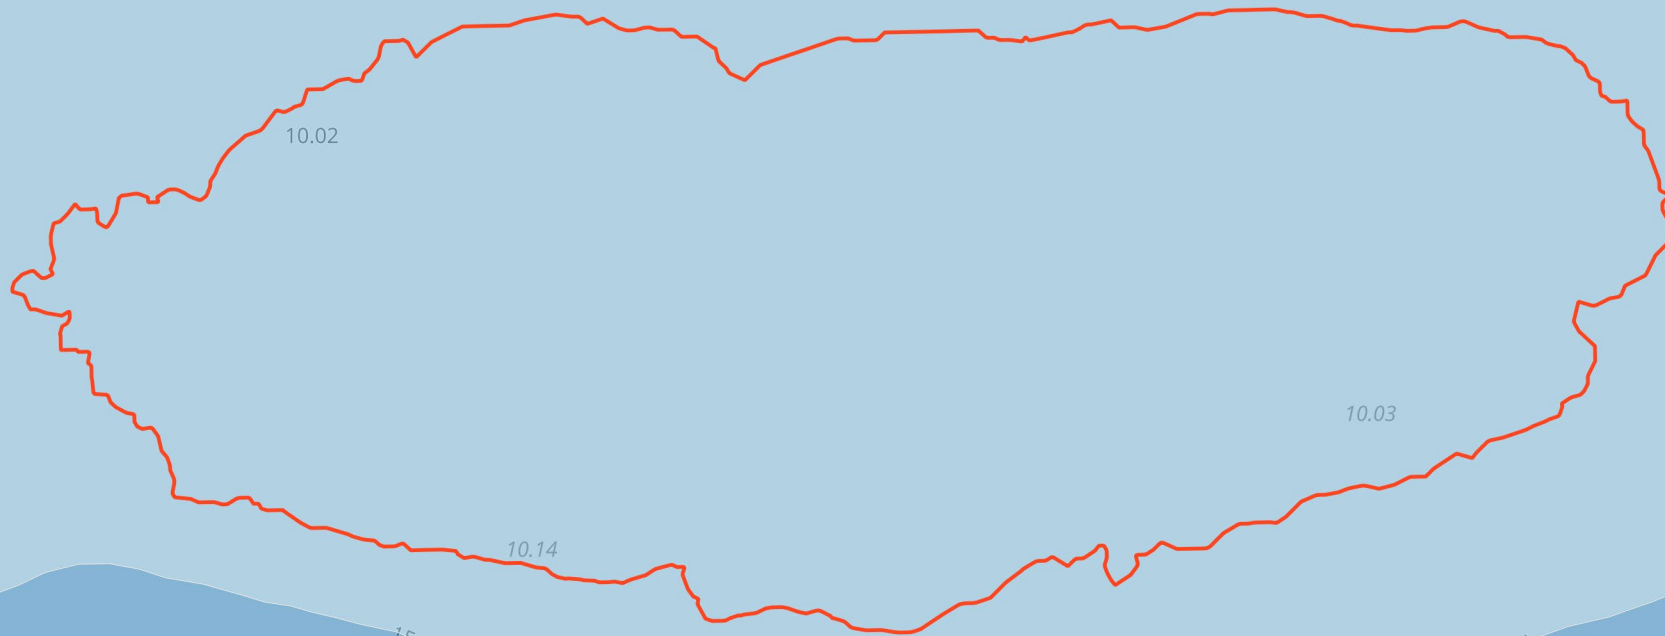

1:2 500

EPSG:25833

Steinstiggrunnen

Utdyping - Steinstiggrunnen

Bognes-Tjeldsundet-Harstad med innselinger

Dato: 24.06.2024

Kystverket

1:10 000

EPSG:25833

Steinsvikflua

Ballstadstraumen

Hovsneset

Tjeldberget

Utdyping - Steinsvikflua
Bognes-Tjeldsundet-Harstad med innseilinger
Dato: 24.06.2024
Kystverket

1:2 500

EPSG:25833

Ballstadskallen

11.53

10.02

11.97

12.95

10.03

12.9

10.14

Deponi - Hårvik
Bognes-Tjeldsundet-Harstad med innselinger
Dato: 24.06.2024
Kystverket

1:4 500

EPSG:25833