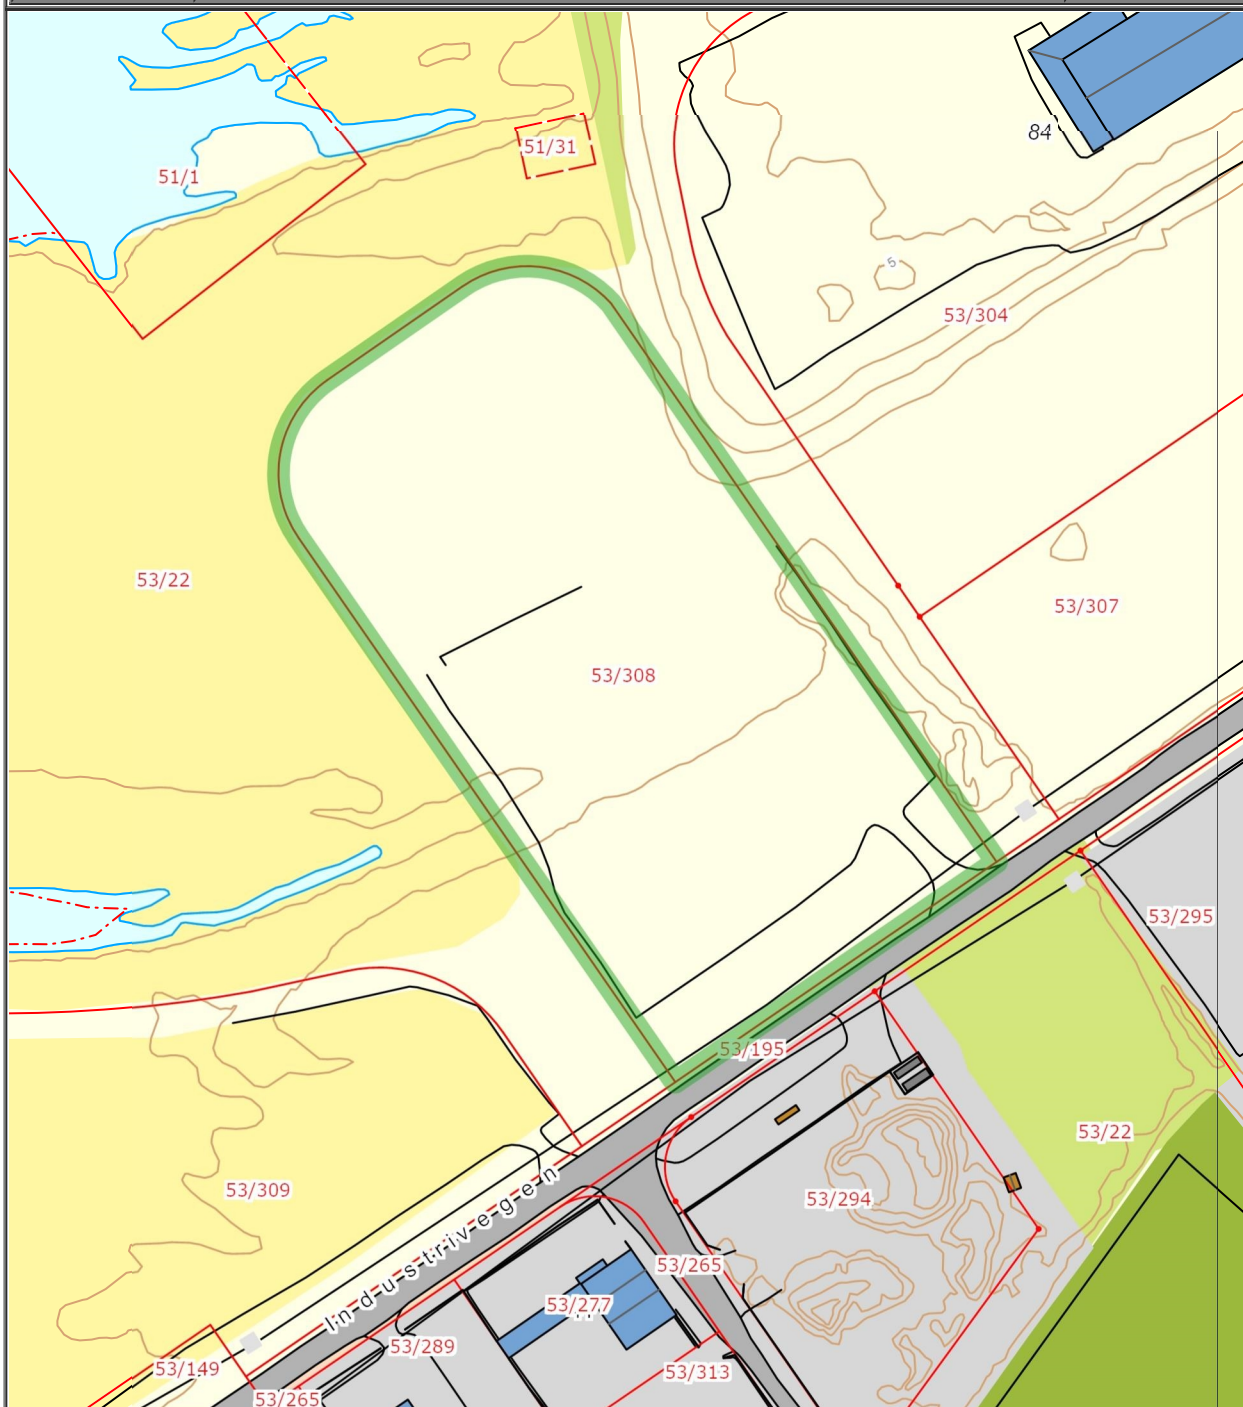

	<b>KARTUTSNITT</b>					
	Eiendom:	Gnr: 0	Bnr: 0	Fnr: 0		Snr: 0
		Adresse:				
Hj.haver/Fester:						
<b>SUNNDAL KOMMUNE</b>	Dato: 30/9-2020 Sign:			Målestokk 1:2000		

Det tas forbehold om at det kan forekomme feil på kartet, bla. gjelder dette eiendomsgrenser, ledninger/kabler, kummer m.m. som i forbindelse med prosjektering/anleggsarbeid må undersøkes nærmere.