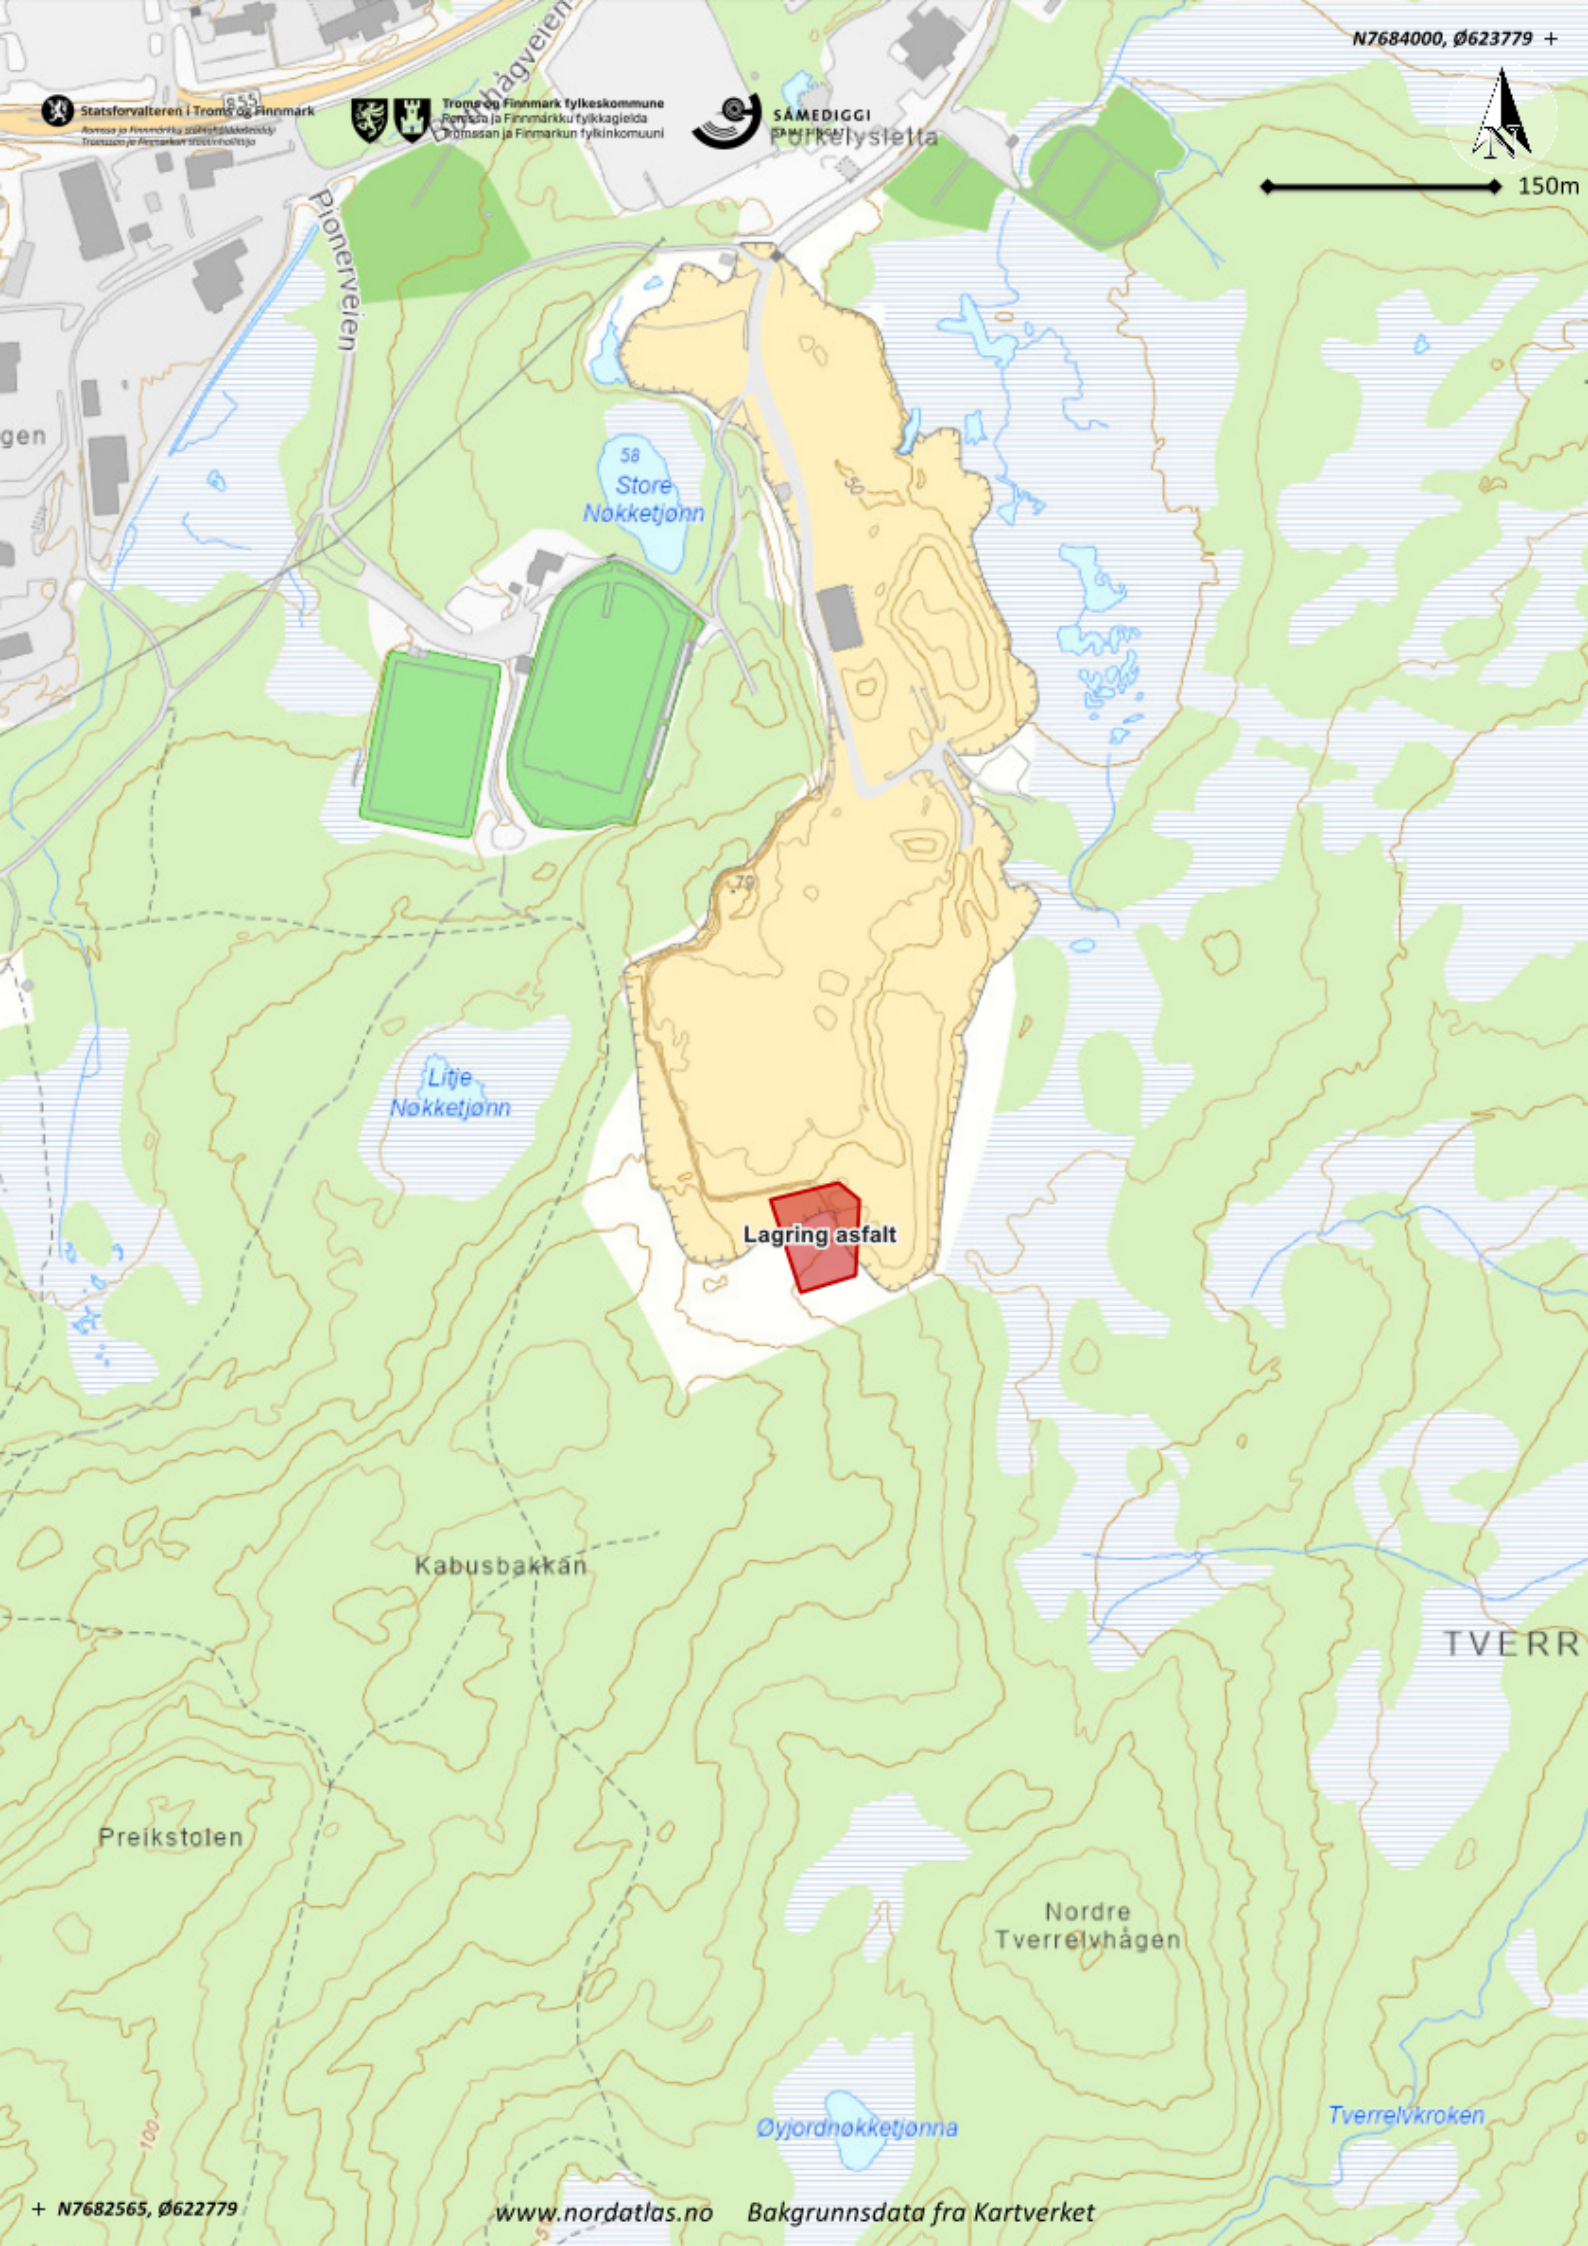

150m

Lagring asfalt

58
Store
Nokketjønn

Litje
Nokketjønn

Oyjordnokketjønna

Kabusbakkån

Preikstolen

Nordre
Tverrelvhågen

TVERR

Tverrelvkroken