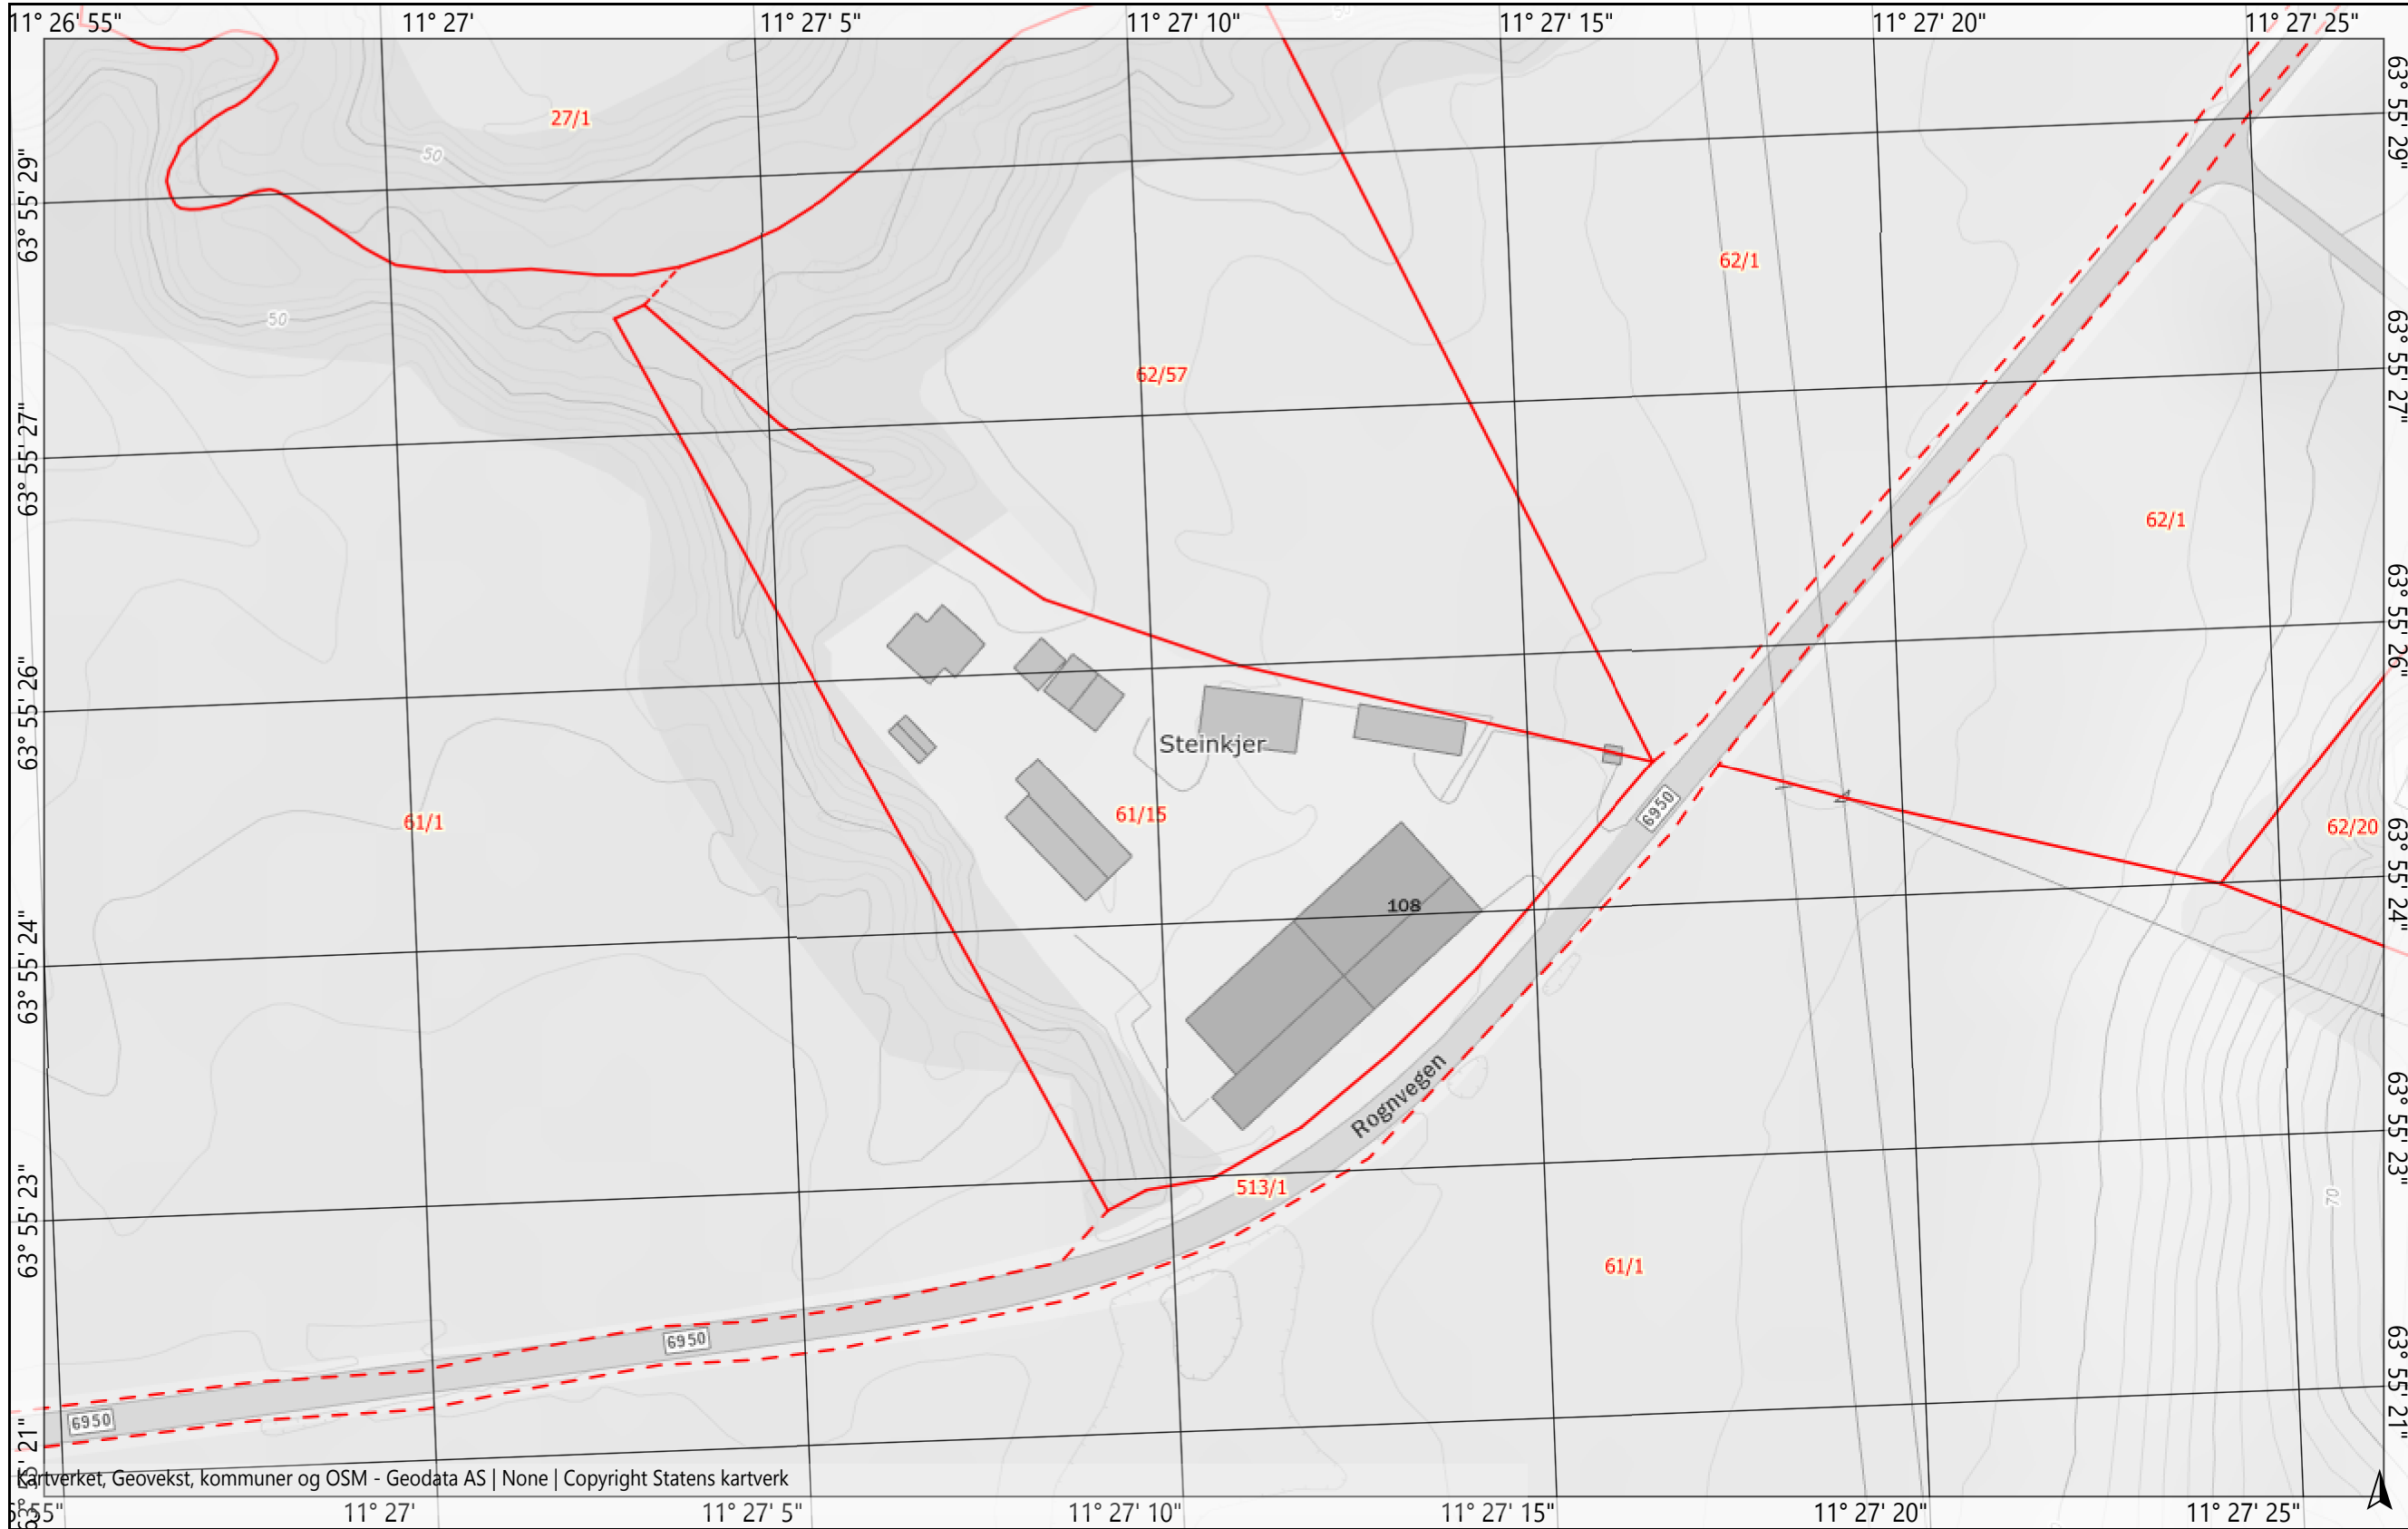

Tegnforklaring

- Elvemuslingbasen
- Kun funnet på fisk
- Overvåkningsprosjekt
- Påvist
- Påvist med god geografisk avgrensning
- Påvist, antatt utdødd
- Sjekket men ikke funn
- Ubekreftet
- Ubekreftet, antatt utdødd
- Annet

SKAL IKKE BRUKES TIL NAVIGASJON

Notater
målestokk 1:625 del 2

Tegnforklaring

Gråtonekart
Geocache

Notater

målestokk 1:1250

Kartverket, Geovekst, kommuner og OSM - Geodata AS | None | Copyright Statens kartverk

Dette er et brukergenerert statisk kart fra GisLink og skal kun brukes som referanse. Vi kan ikke garantere at kartdata er nøyaktige.

SKAL IKKE BRUKES TIL NAVIGASJON

62/57

61/15

08

Det tas forbehold om feil/mangler i kartet.
Grenser er ikke rettsgyldige.