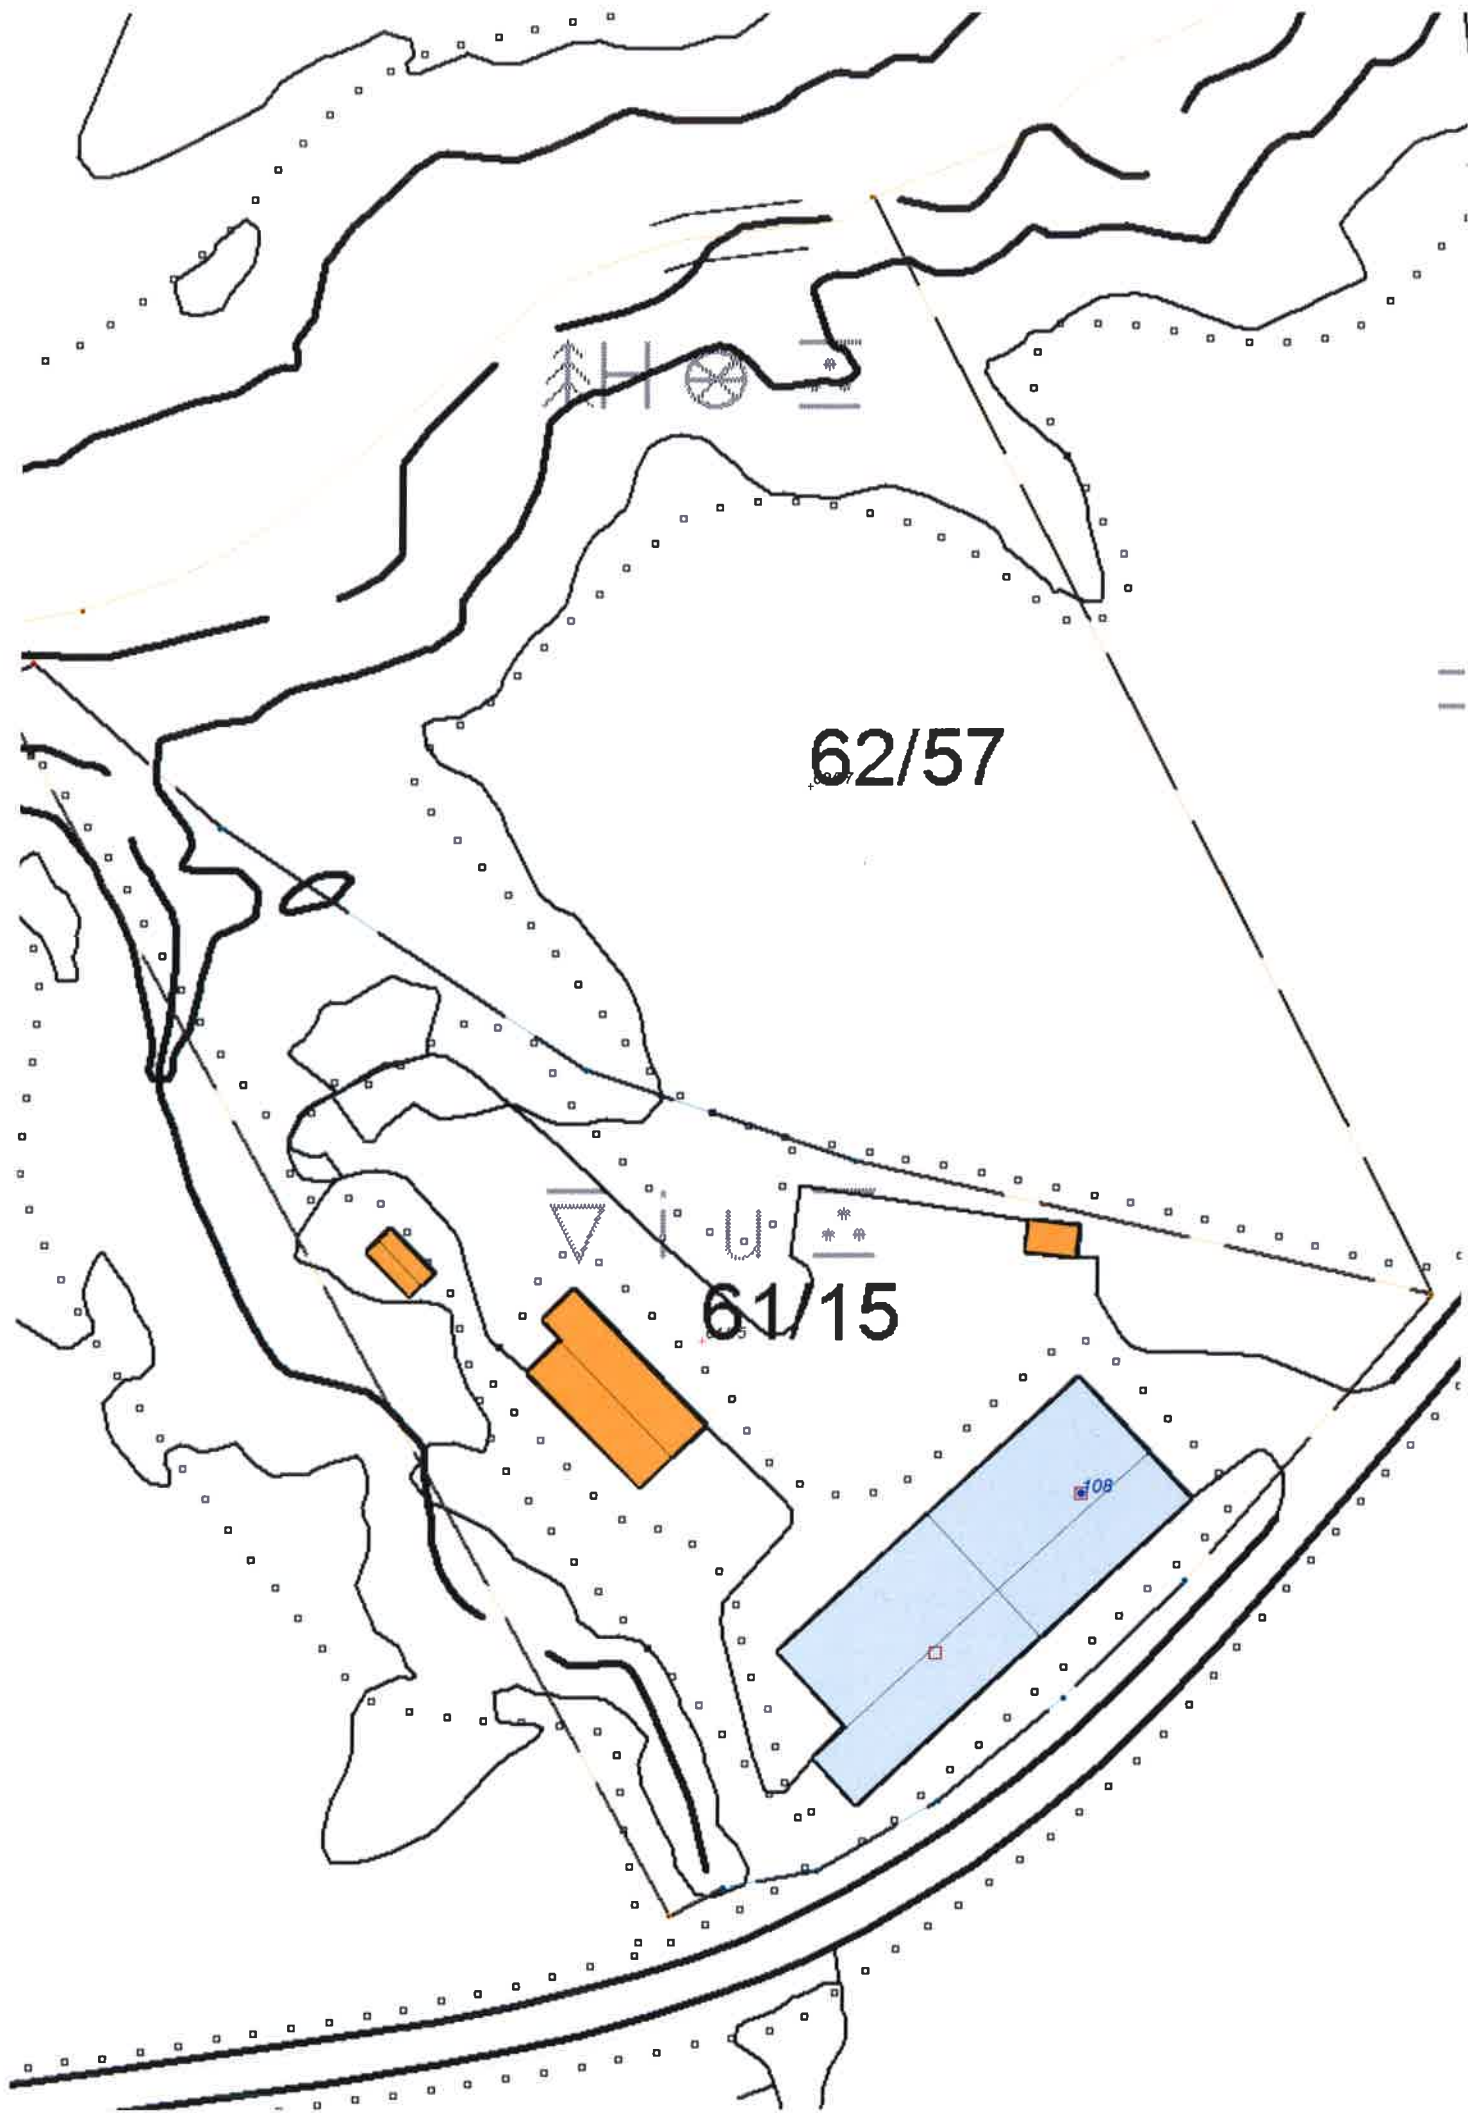

Tegnforklaring

- Elvemuslingbasen
- Kun funnet på fisk
- Overvåkningsprosjekt
- Påvist
- Påvist med god geografisk avgrensning
- Påvist, antatt utdødd
- Sjekket men ikke funn
- Ubekreftet
- Ubekreftet, antatt utdødd
- Annet

SKAL IKKE BRUKES TIL NAVIGASJON

Notater
målestokk 1:625 del 2

Tegnforklaring

Gråtonekart
Geocache

Notater

målestokk 1:1250

Kartverket, Geovekst, kommuner og OSM - Geodata AS | None | Copyright Statens kartverk

Dette er et brukergenerert statisk kart fra GisLink og skal kun brukes som referanse. Vi kan ikke garantere at kartdata er nøyaktige.

SKAL IKKE BRUKES TIL NAVIGASJON

62/57

61/15

08

Det tas forbehold om feil/mangler i kartet.
Grenser er ikke rettsgyldige.