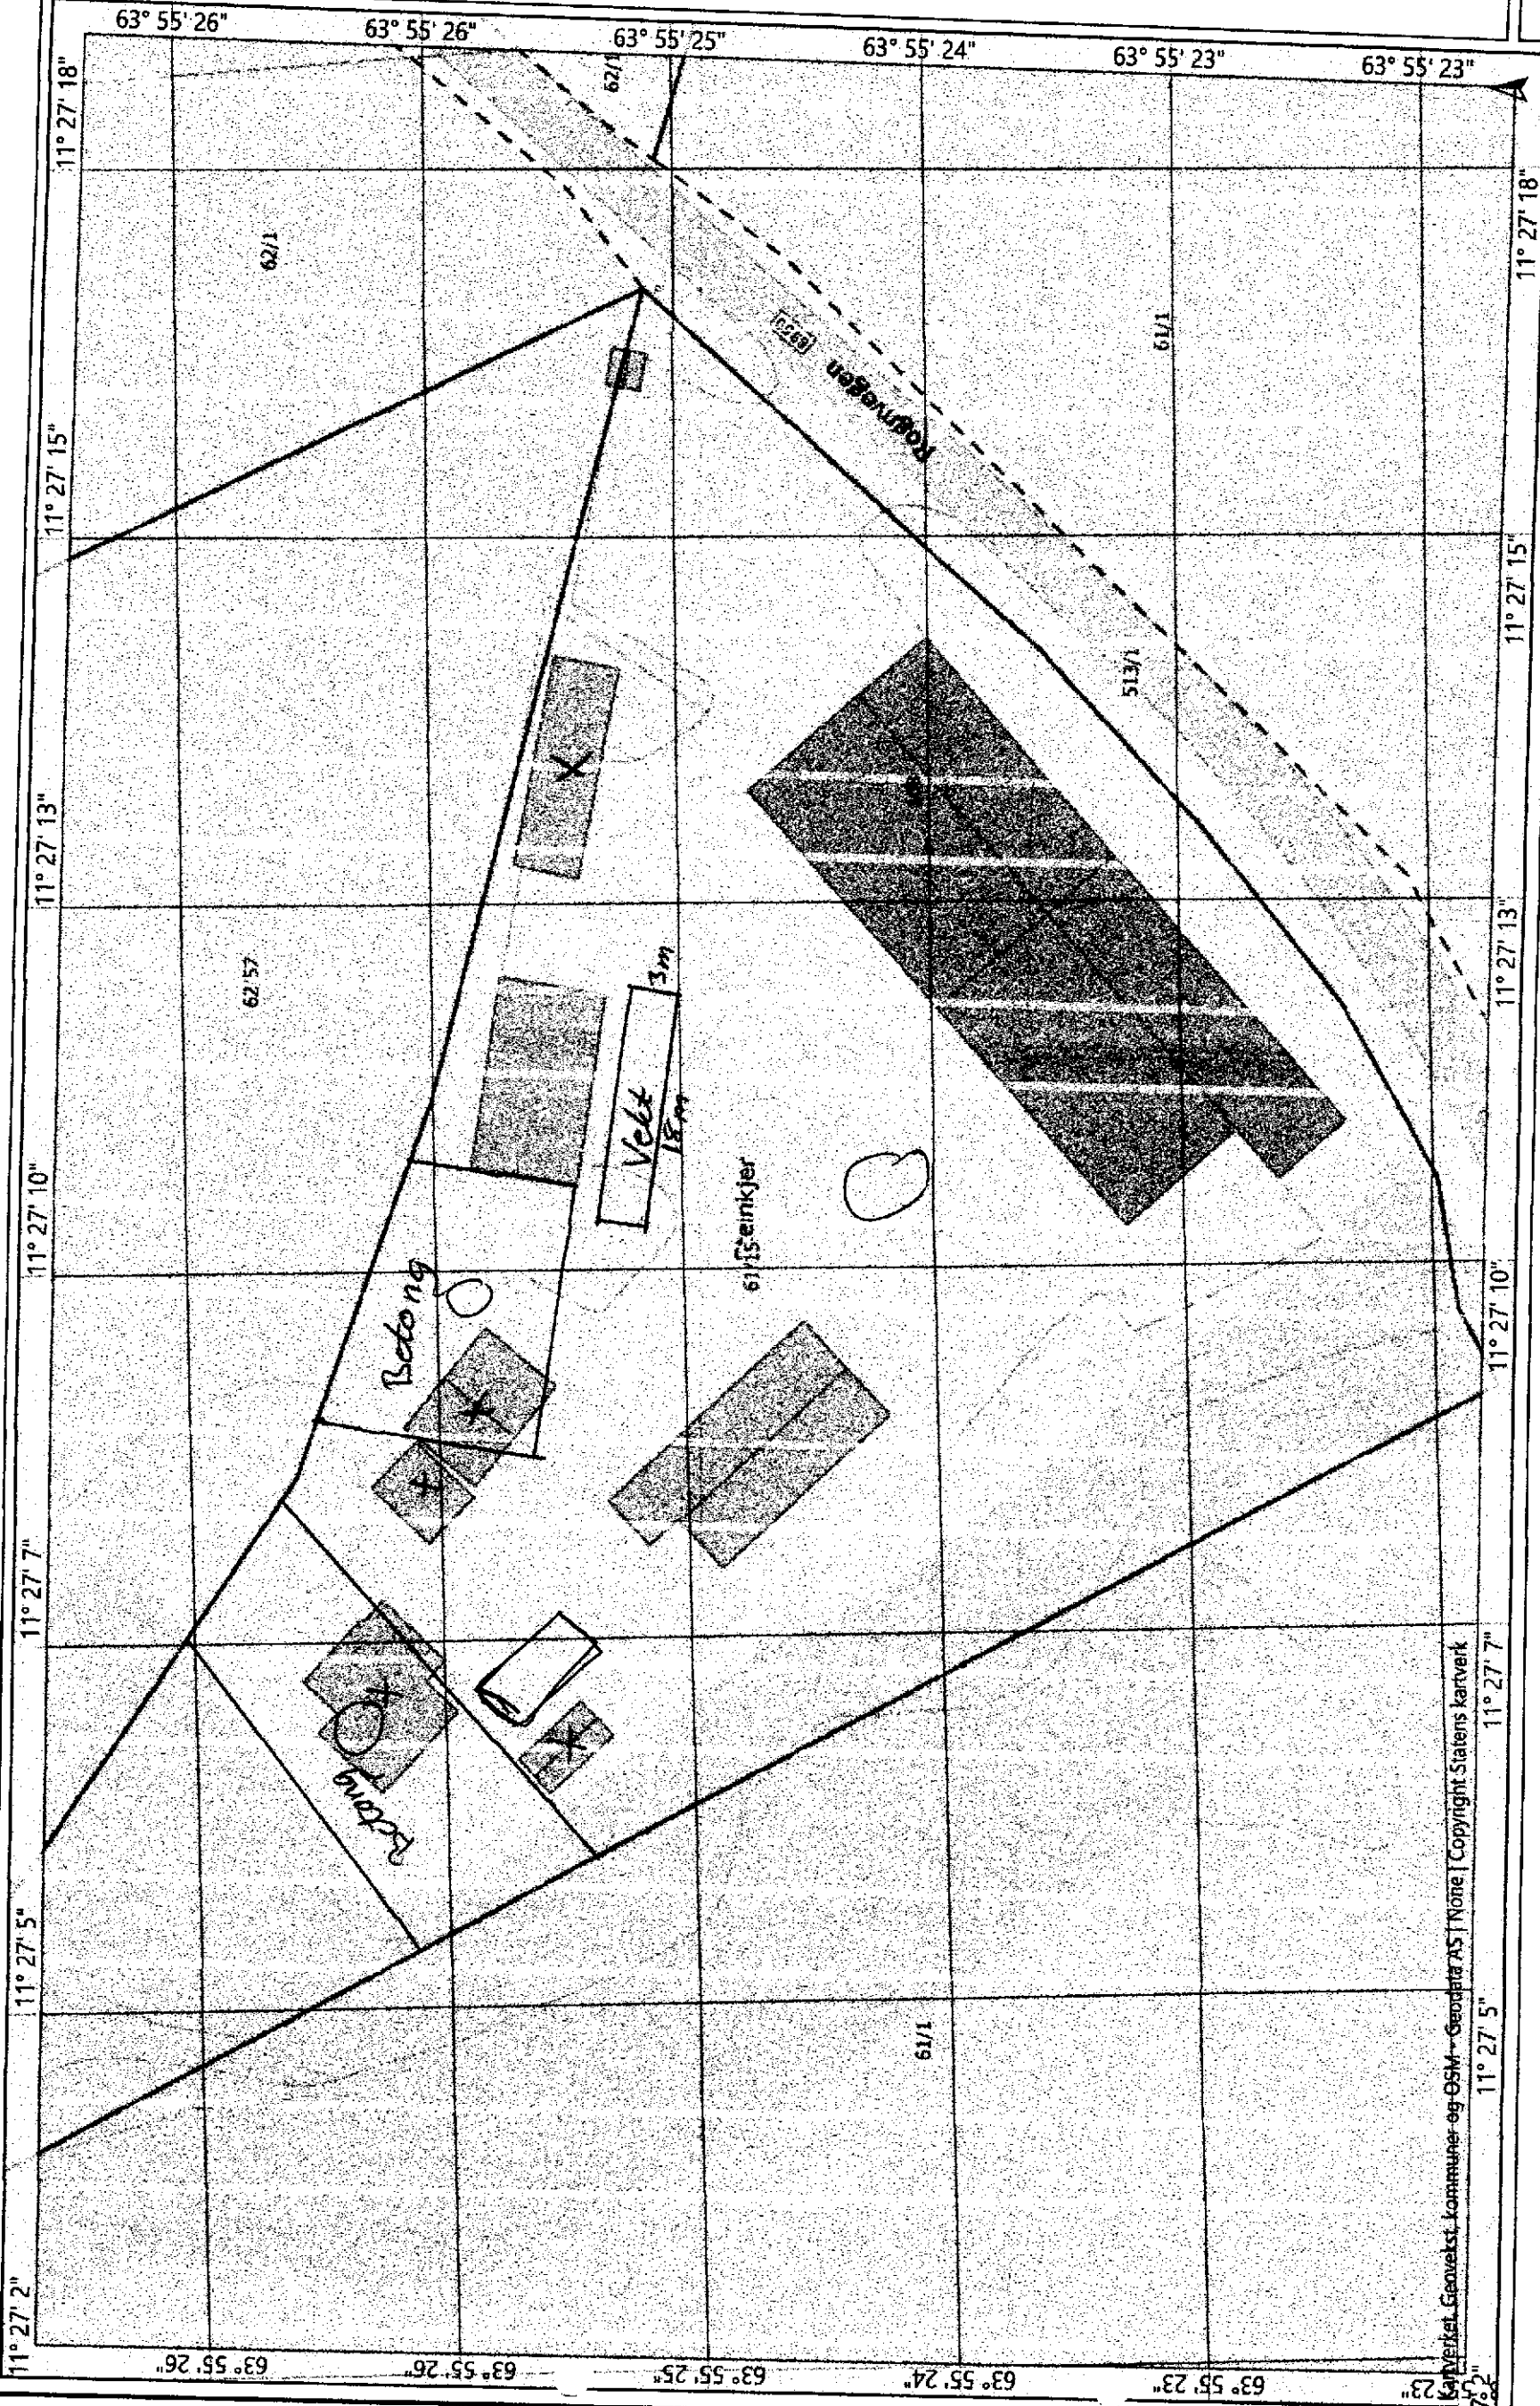

Tegnforklaring

- Gråtonekart
- Geocache

Notater

målestokk 1:625

del 1

Vedlegg 3:1

Tegnforklaring
 Gråtonekart
 Geocache

□ = Olysetskulke
 ○ = Sandfang

Notater
 målestokk 1:625 del 1.
 Vedlegg 3.2

Detta er et brukergenerert statisk kart fra GisLink og skal kun brukes som referanse. Vi kan ikke garantere at kartdata er nøyaktige.

SKAL IKKE BRUKES TIL NAVIGASJON