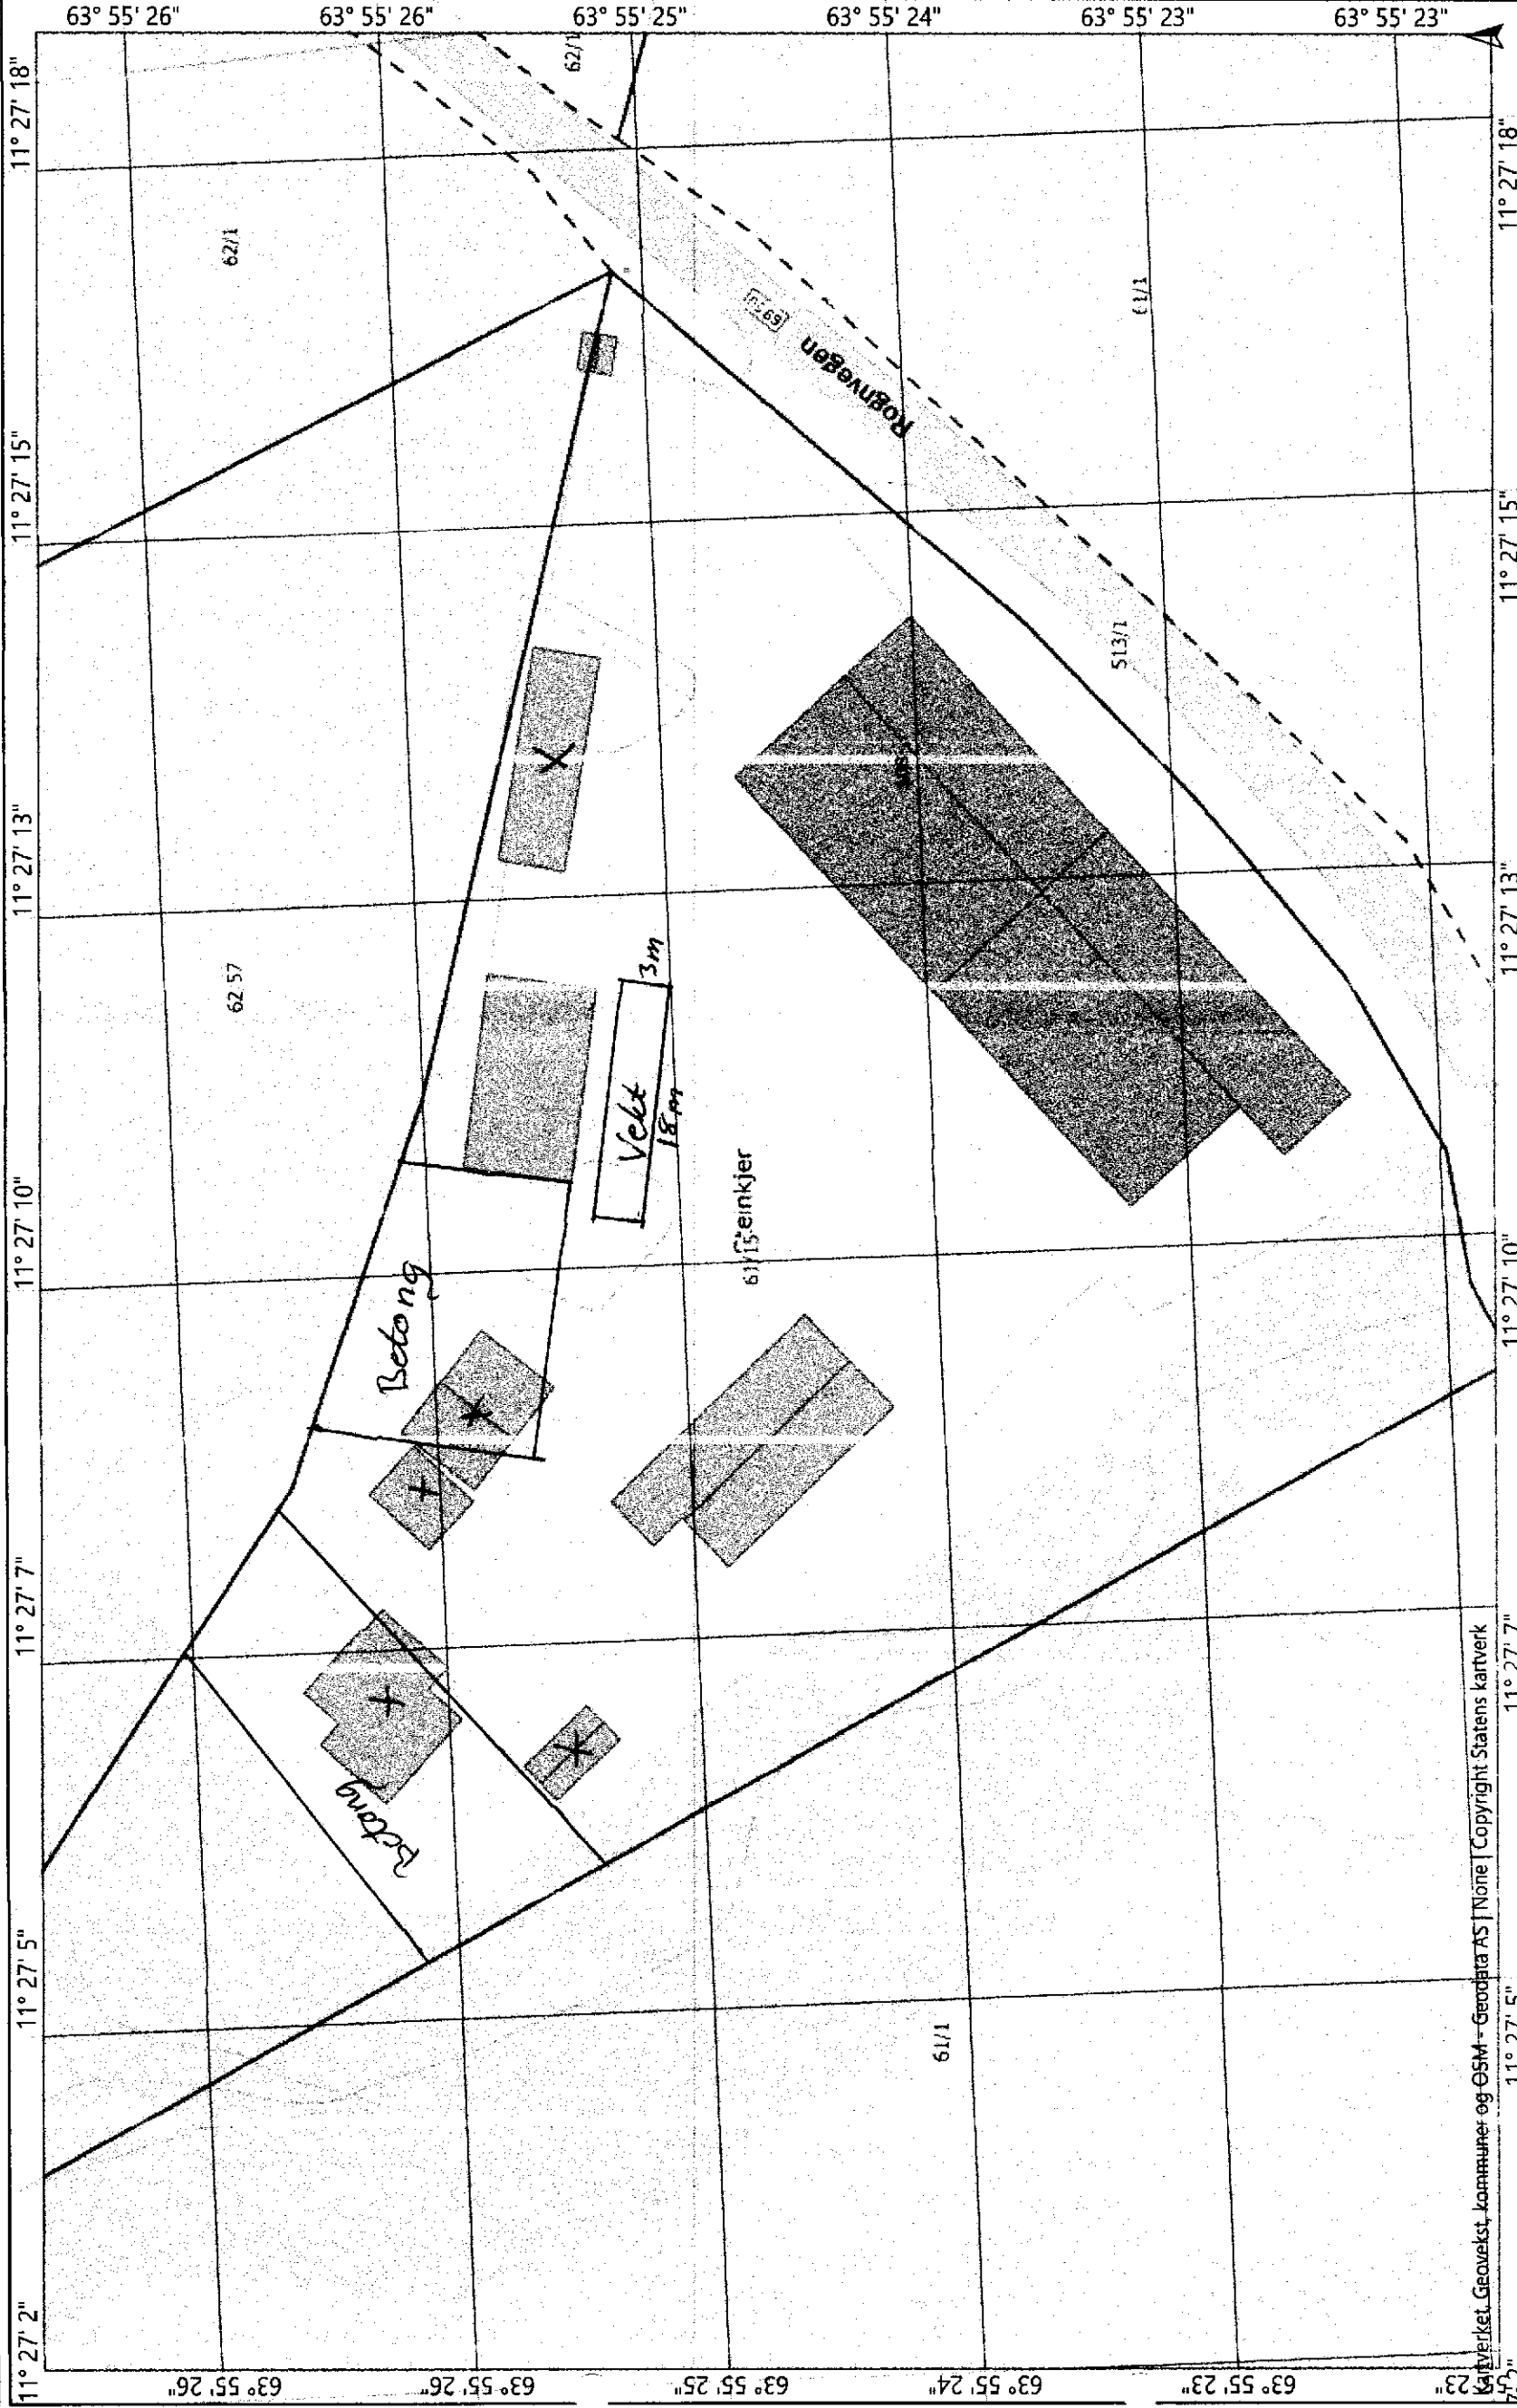

Tegnforklaring

- Gråtonekart
- Geocache

Notater

målestokk 1:625

del 1

Vedlegg 3:1

Tegnforklaring
 Gråtonekart
 Geocache

□ = Olysetskulke
 ○ = Sandfang

Notater
 målestokk 1:625 del 1.
 Vedlegg 3.2

Detta er et brukergenerert statisk kart fra GisLink og skal kun brukes som referanse. Vi kan ikke garantere at kartdata er nøyaktige.

SKAL IKKE BRUKES TIL NAVIGASJON